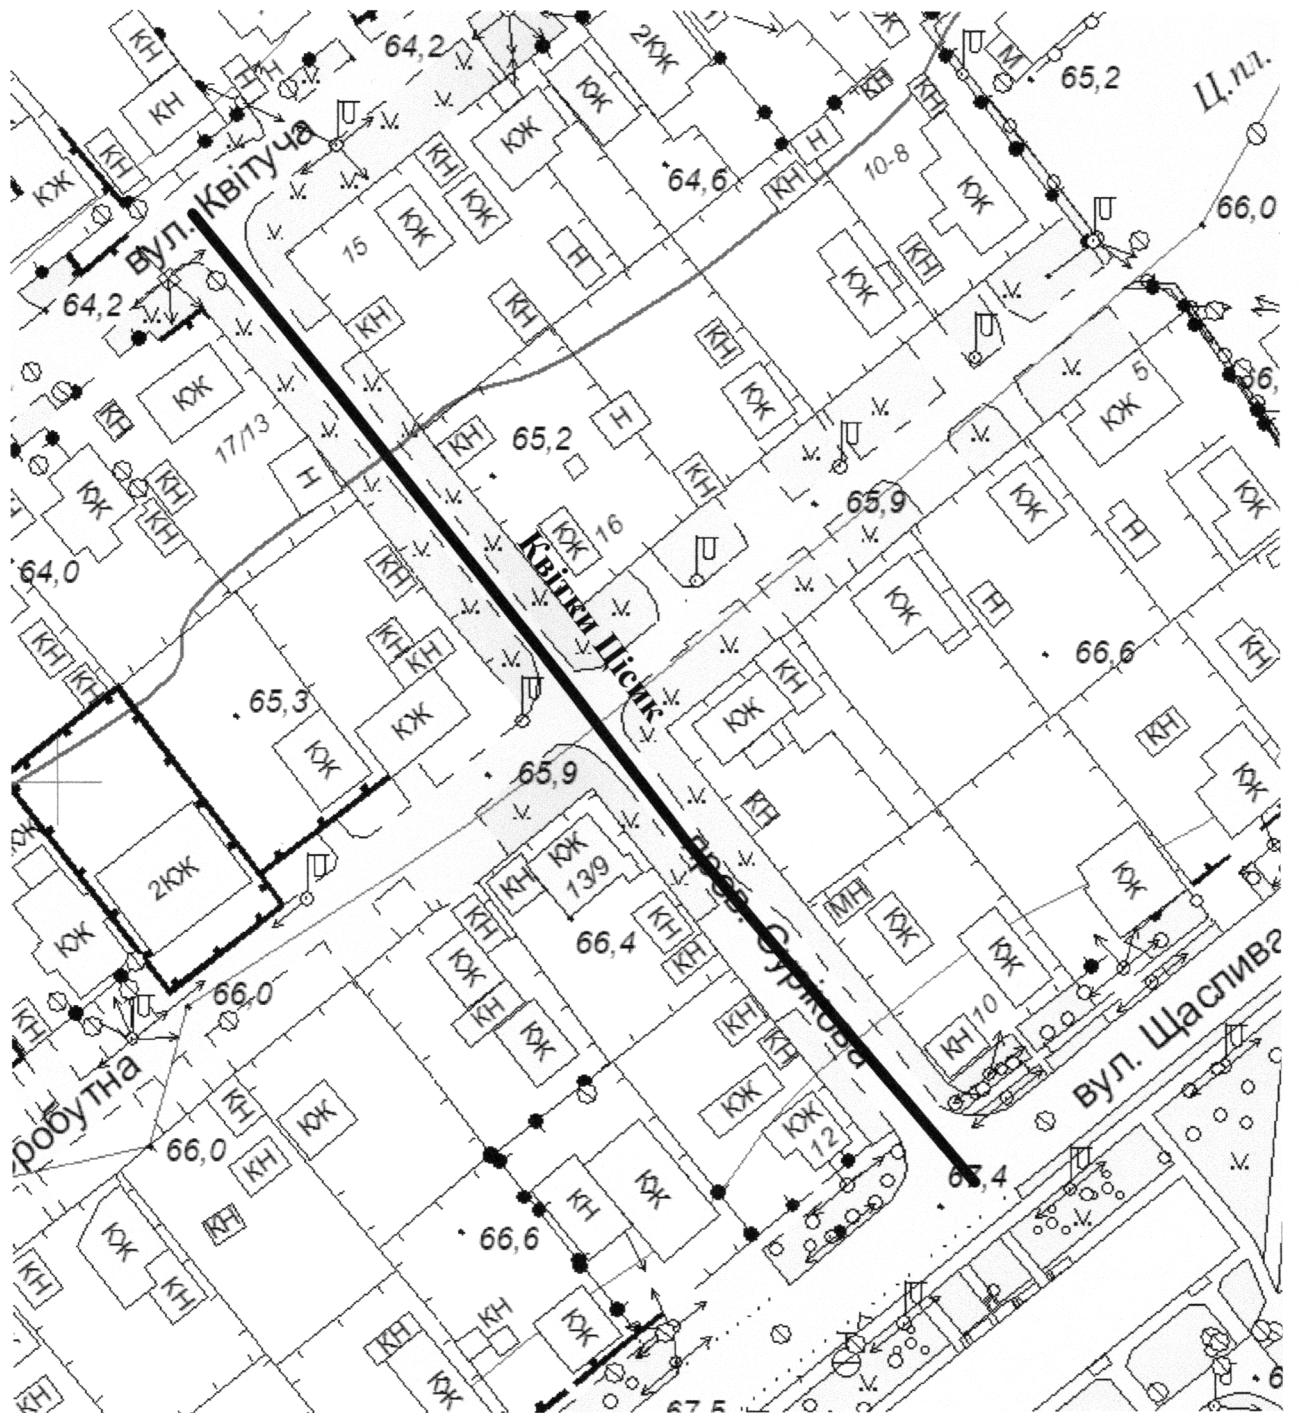

СХЕМА
розташування провулку Квітки Цісик
М 1:2000

Масштаб друку 1:1 000

Секретар міської ради

Регіна ХАРЧЕНКО