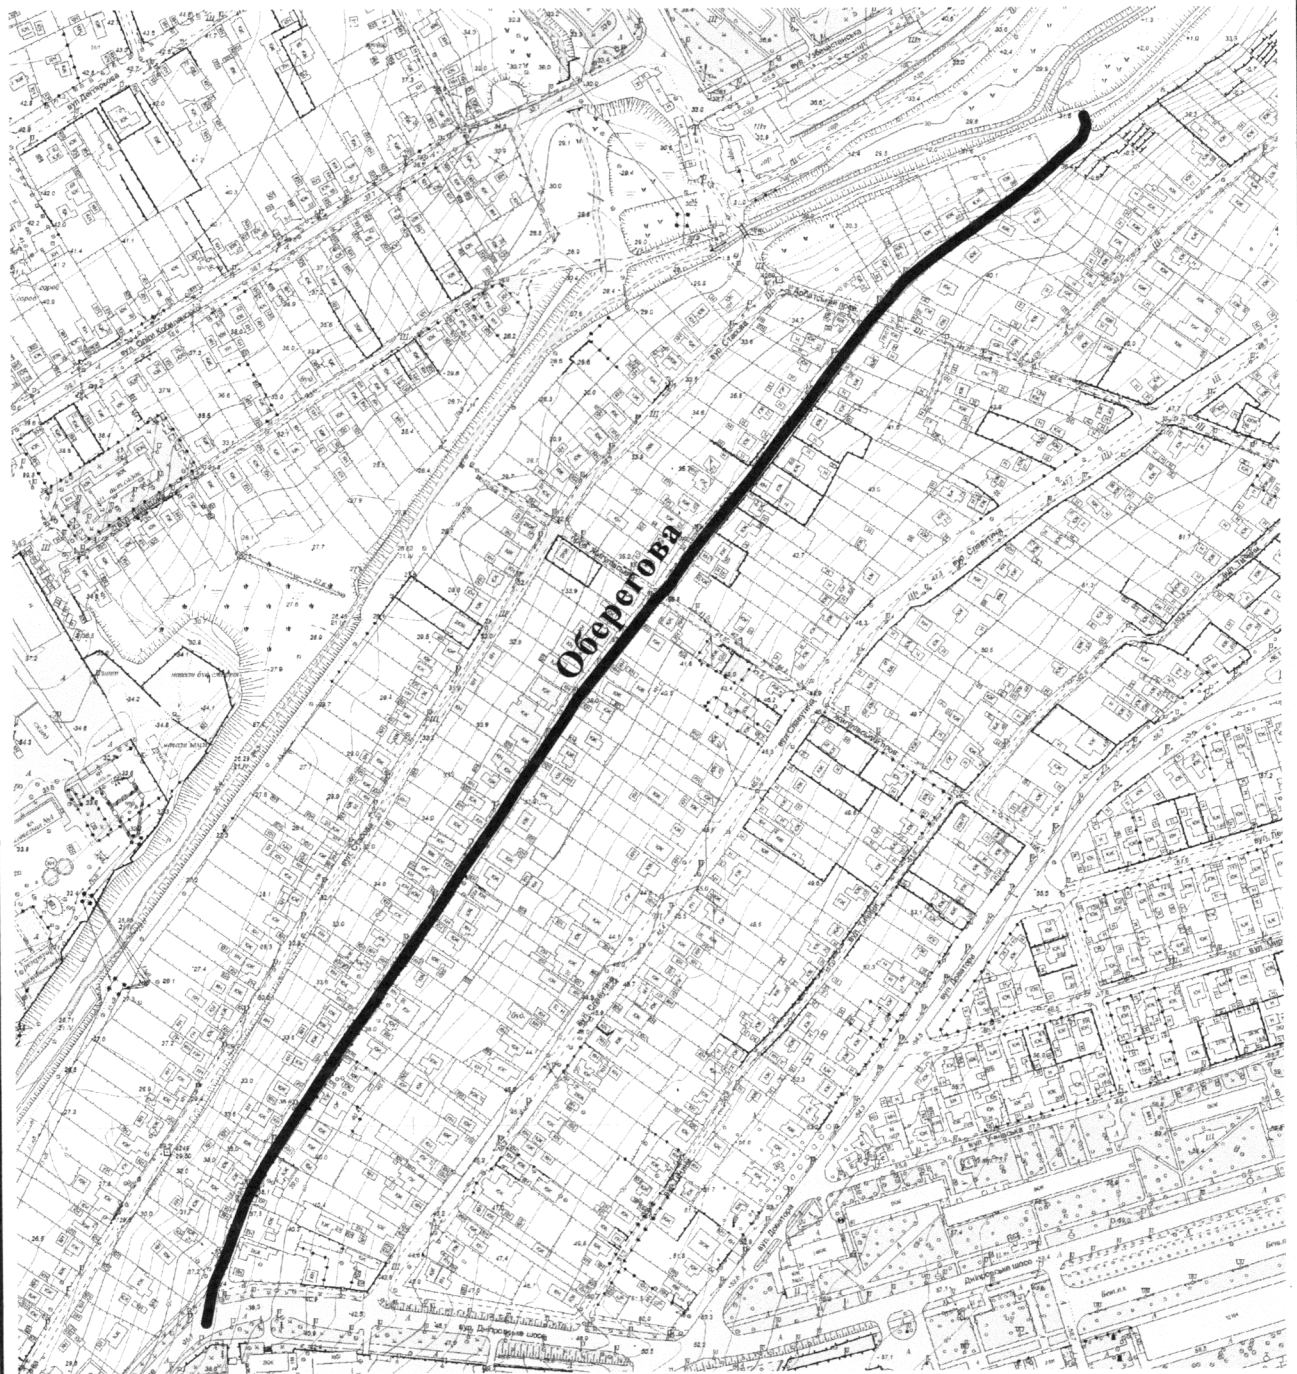

СХЕМА
розташування вулиці Оберегової
М 1:2000

Масштаб друку 1:5 000

Секретар міської ради

Регіна ХАРЧЕНКО