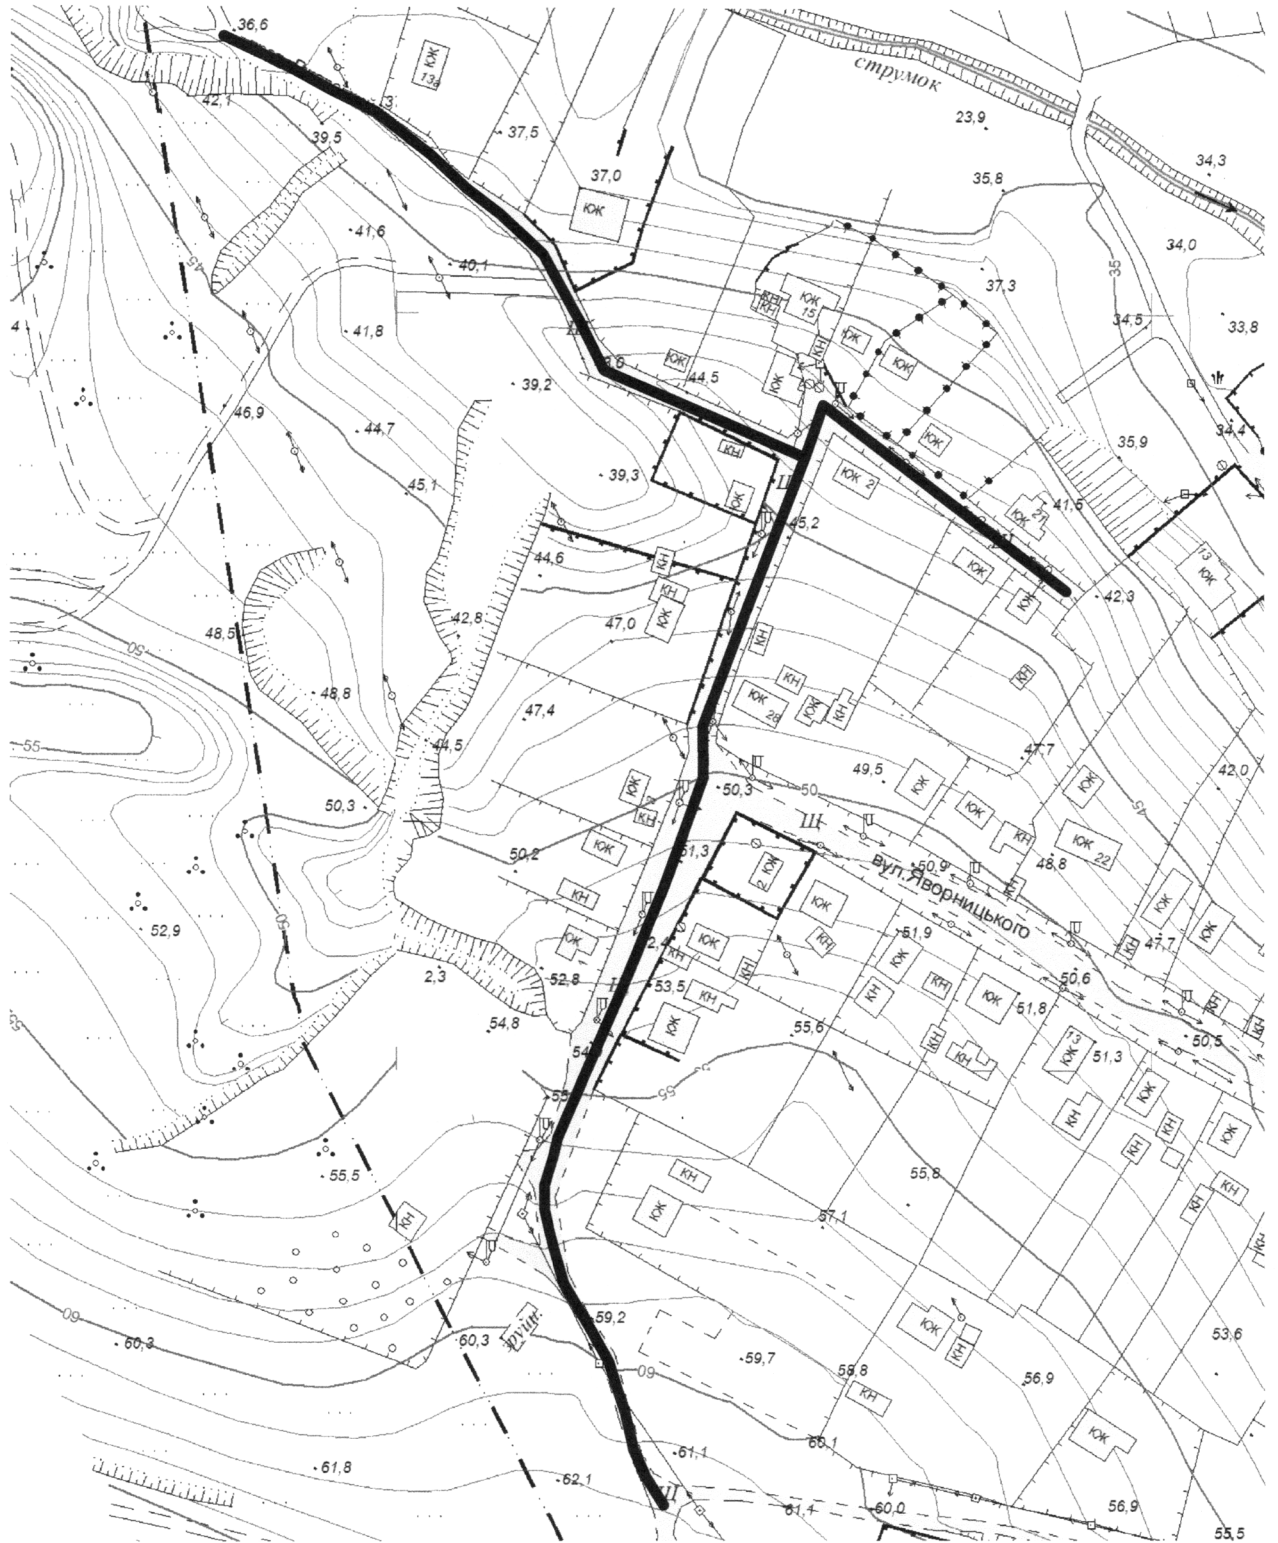

СХЕМА
розташування провулку Вовчого
М 1:2000

Масштаб друку 1:2 000

Секретар міської ради

Регіна ХАРЧЕНКО