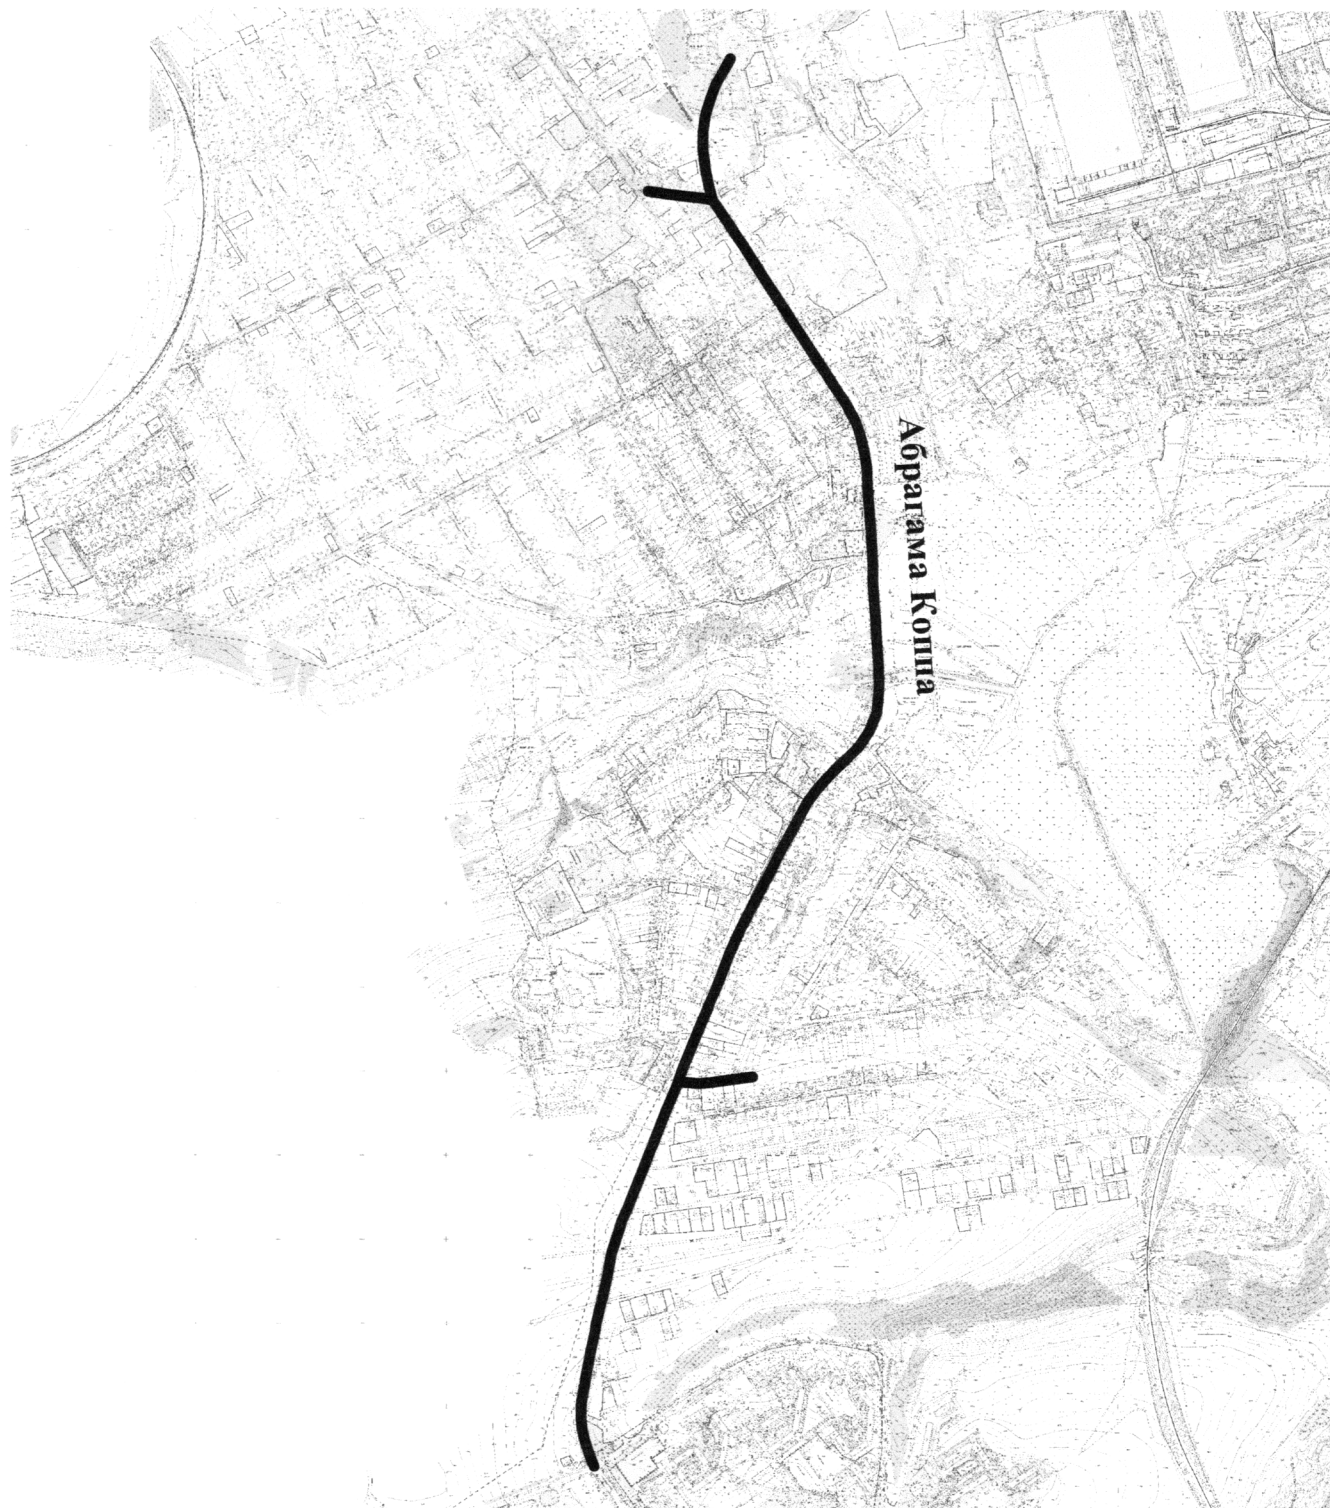

СХЕМА
розташування вулиці Абрагама Коппа
М 1:2000

Масштаб друку 1:18 000

Секретар міської ради

Регіна ХАРЧЕНКО