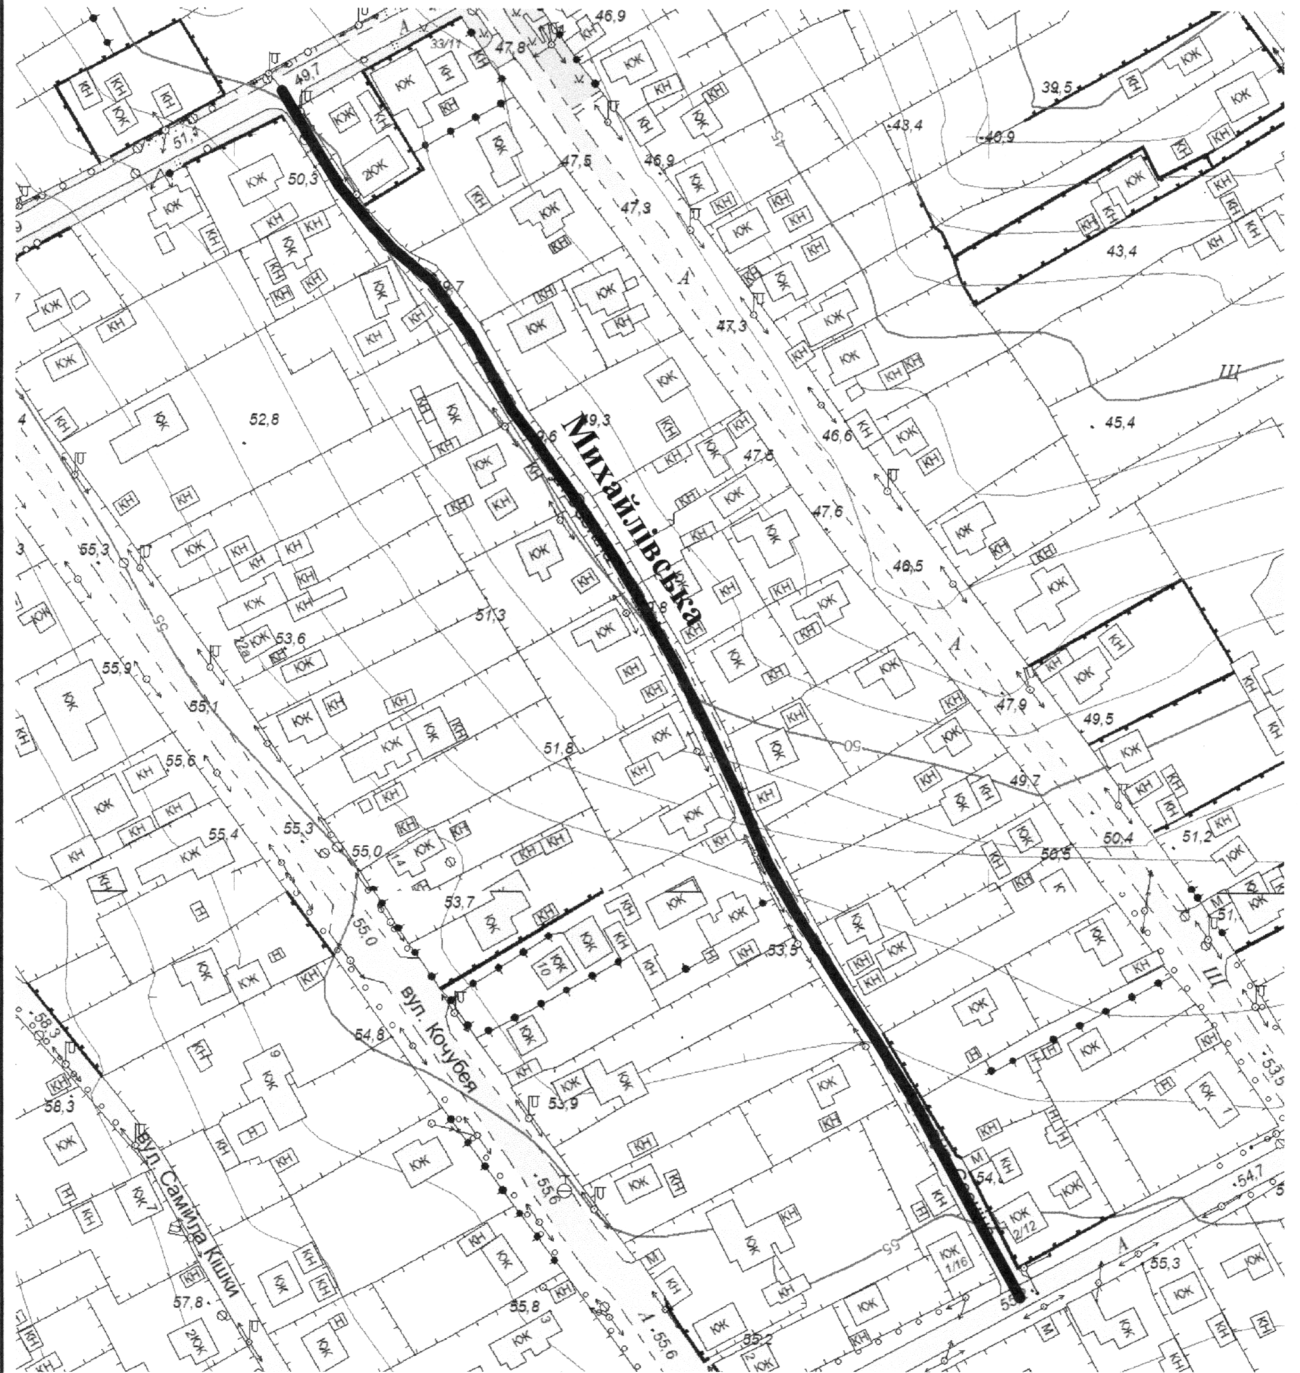

СХЕМА
розташування вулиці Михайлівської
М 1:2000

Масштаб друку 1:2 000

Секретар міської ради

Регіна ХАРЧЕНКО