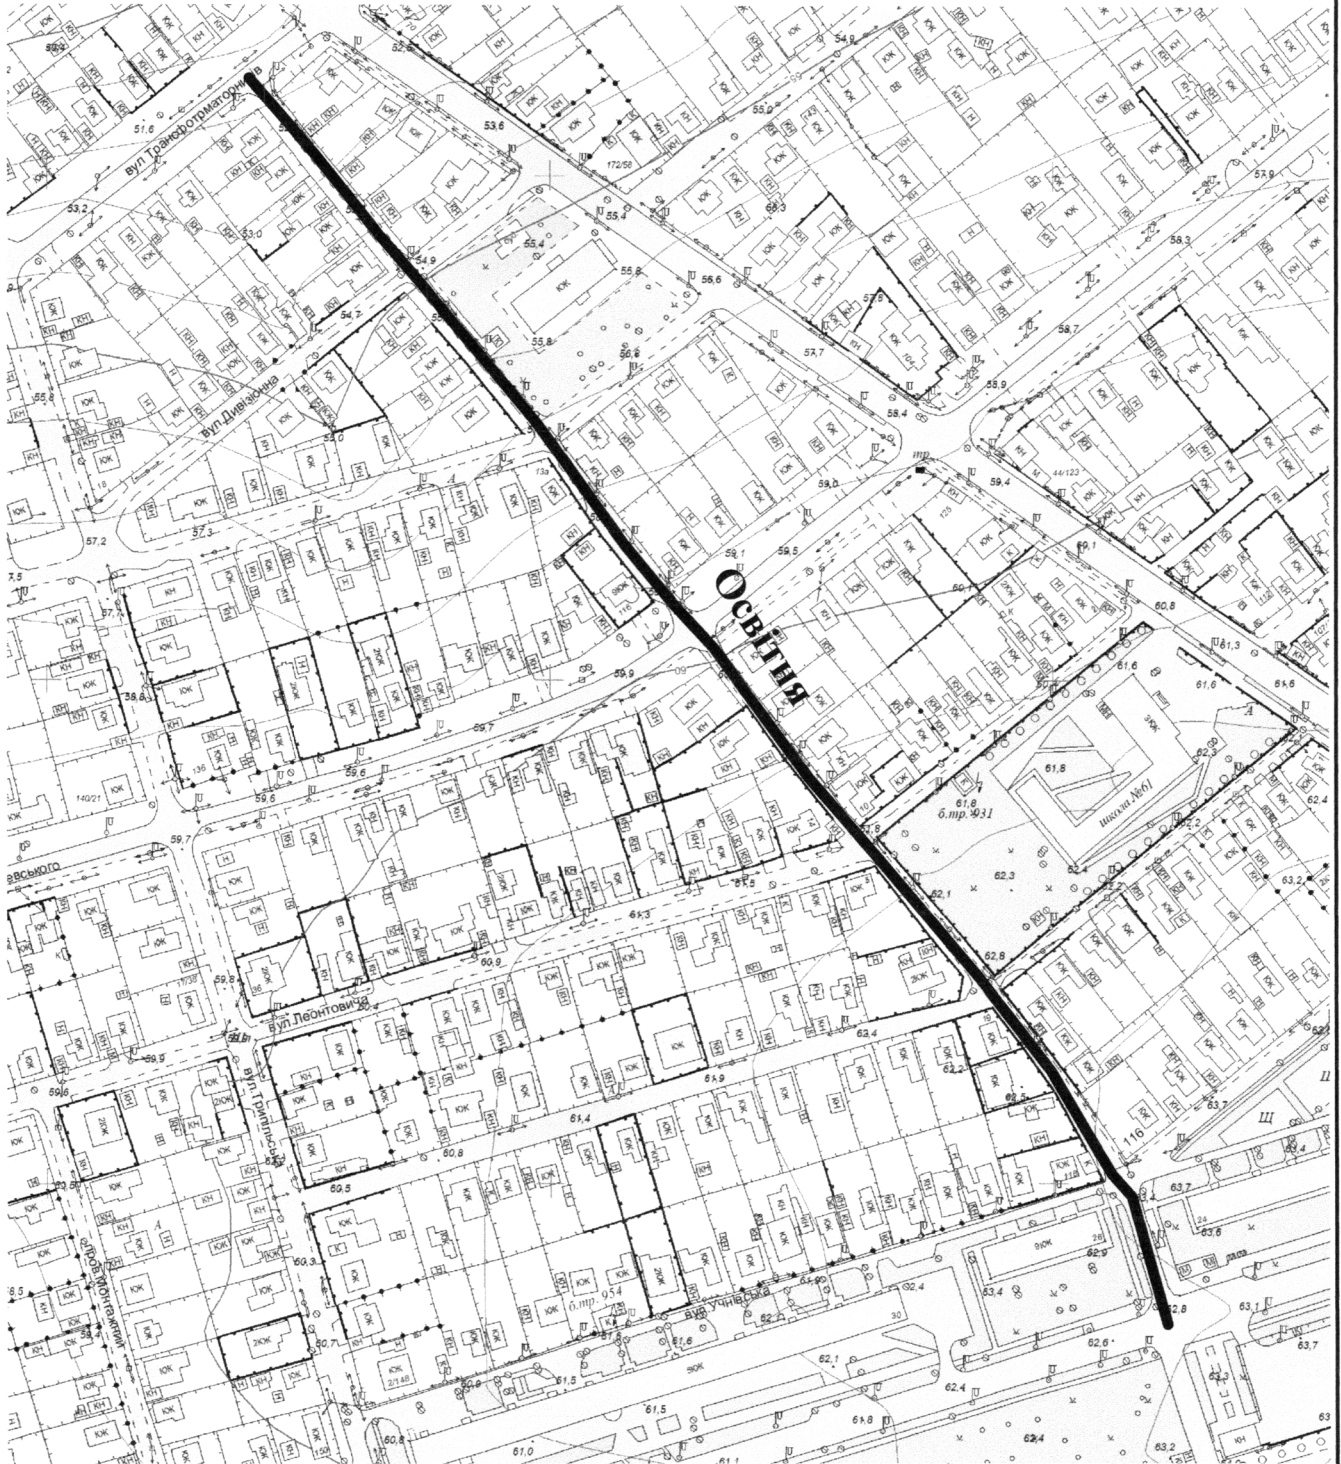

СХЕМА
розташування вулиці Освітньої
М 1:2000

Масштаб друку 1:3 000

Секретар міської ради

Регіна ХАРЧЕНКО