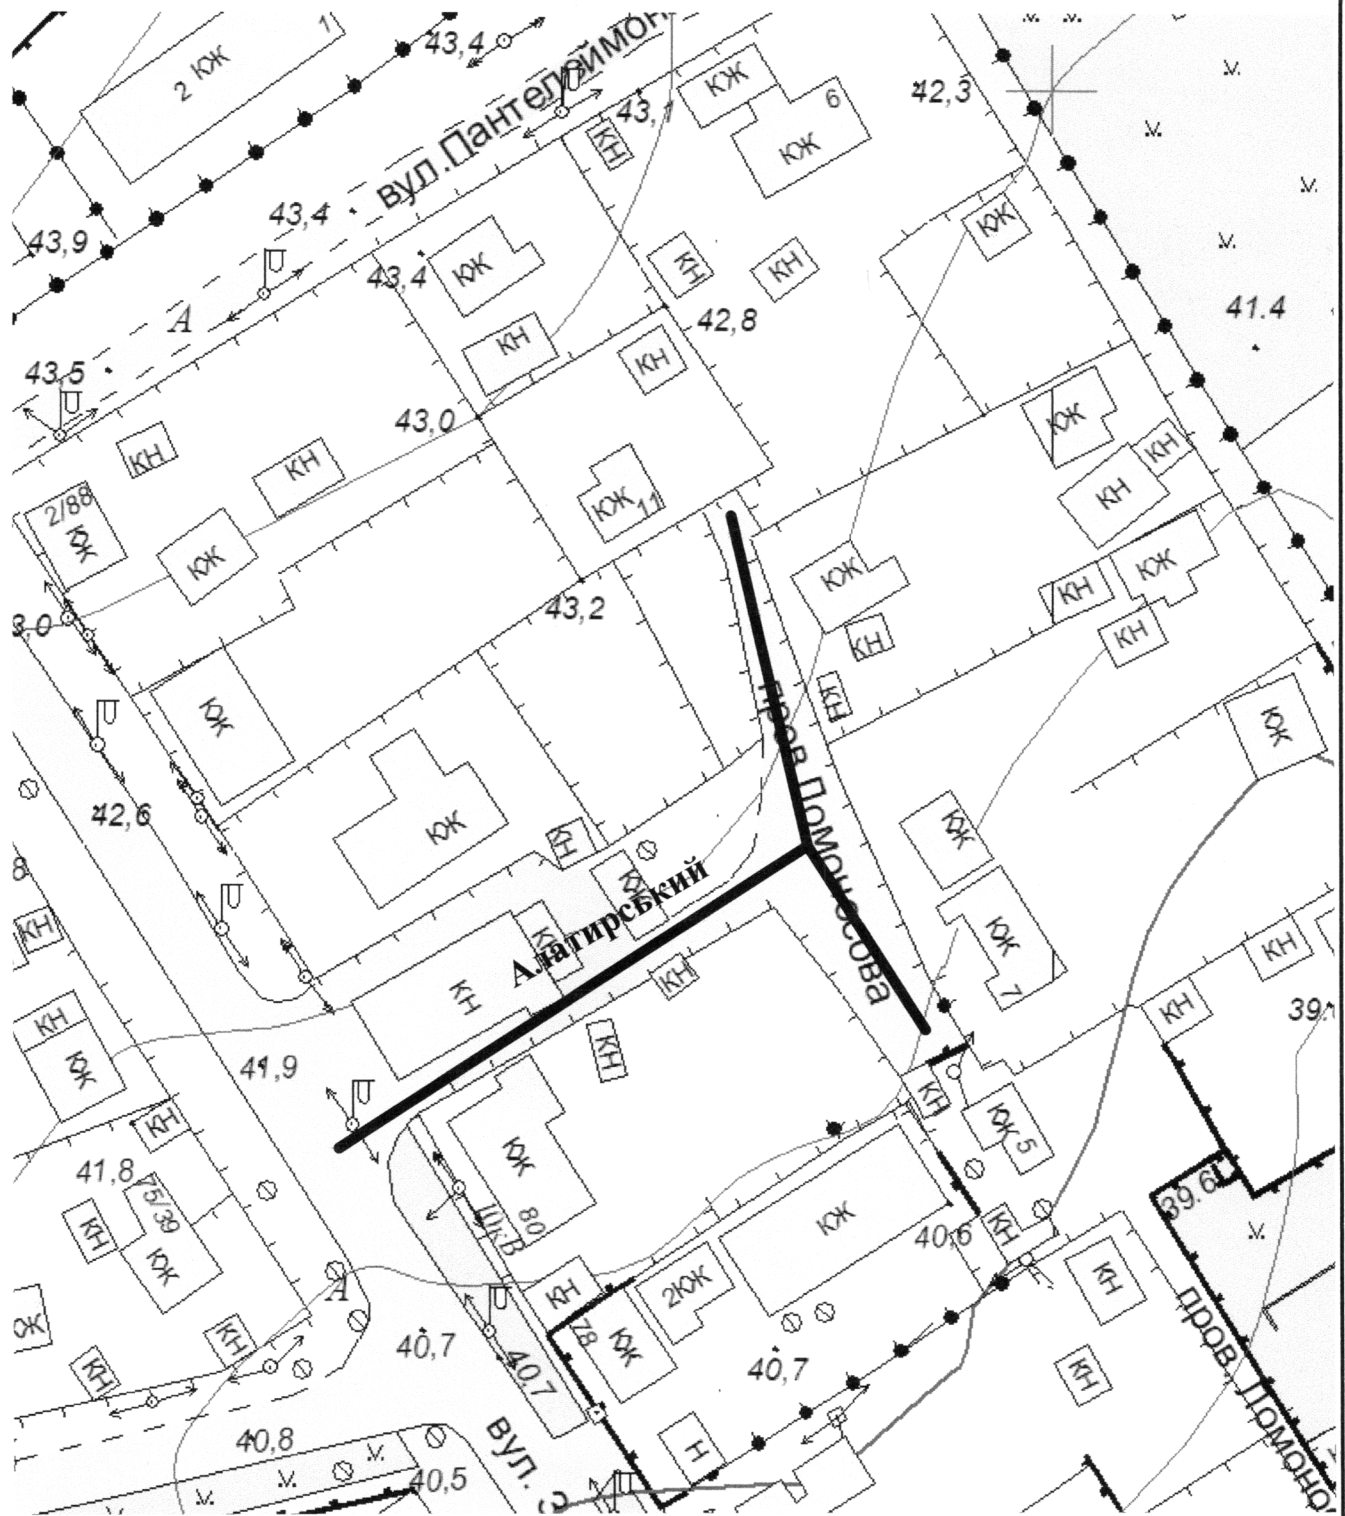

СХЕМА
розташування провулку Алатирського
М 1:2000

Масштаб друку 1:1 000

Секретар міської ради

Регіна ХАРЧЕНКО