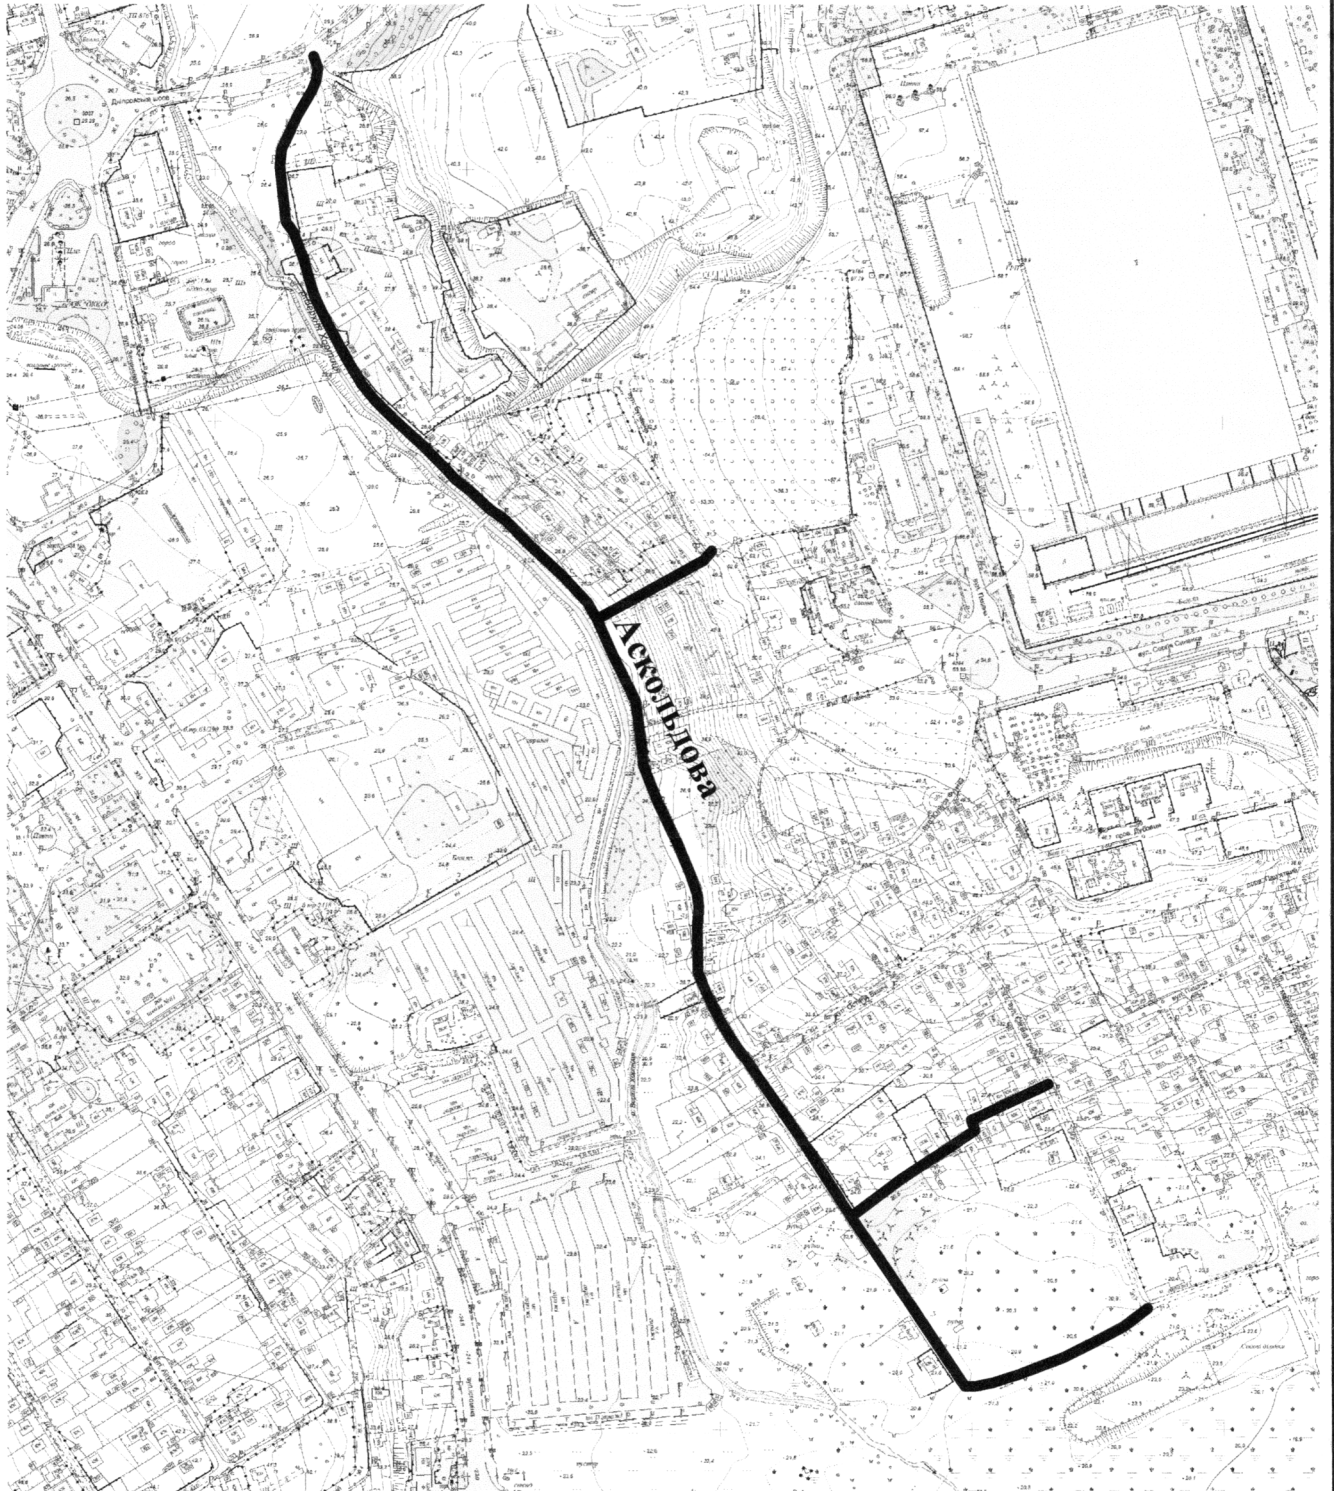

СХЕМА
розташування вулиці Аскольдової
М 1:2000

Масштаб друку 1:6 000

Секретар міської ради

Регіна ХАРЧЕНКО