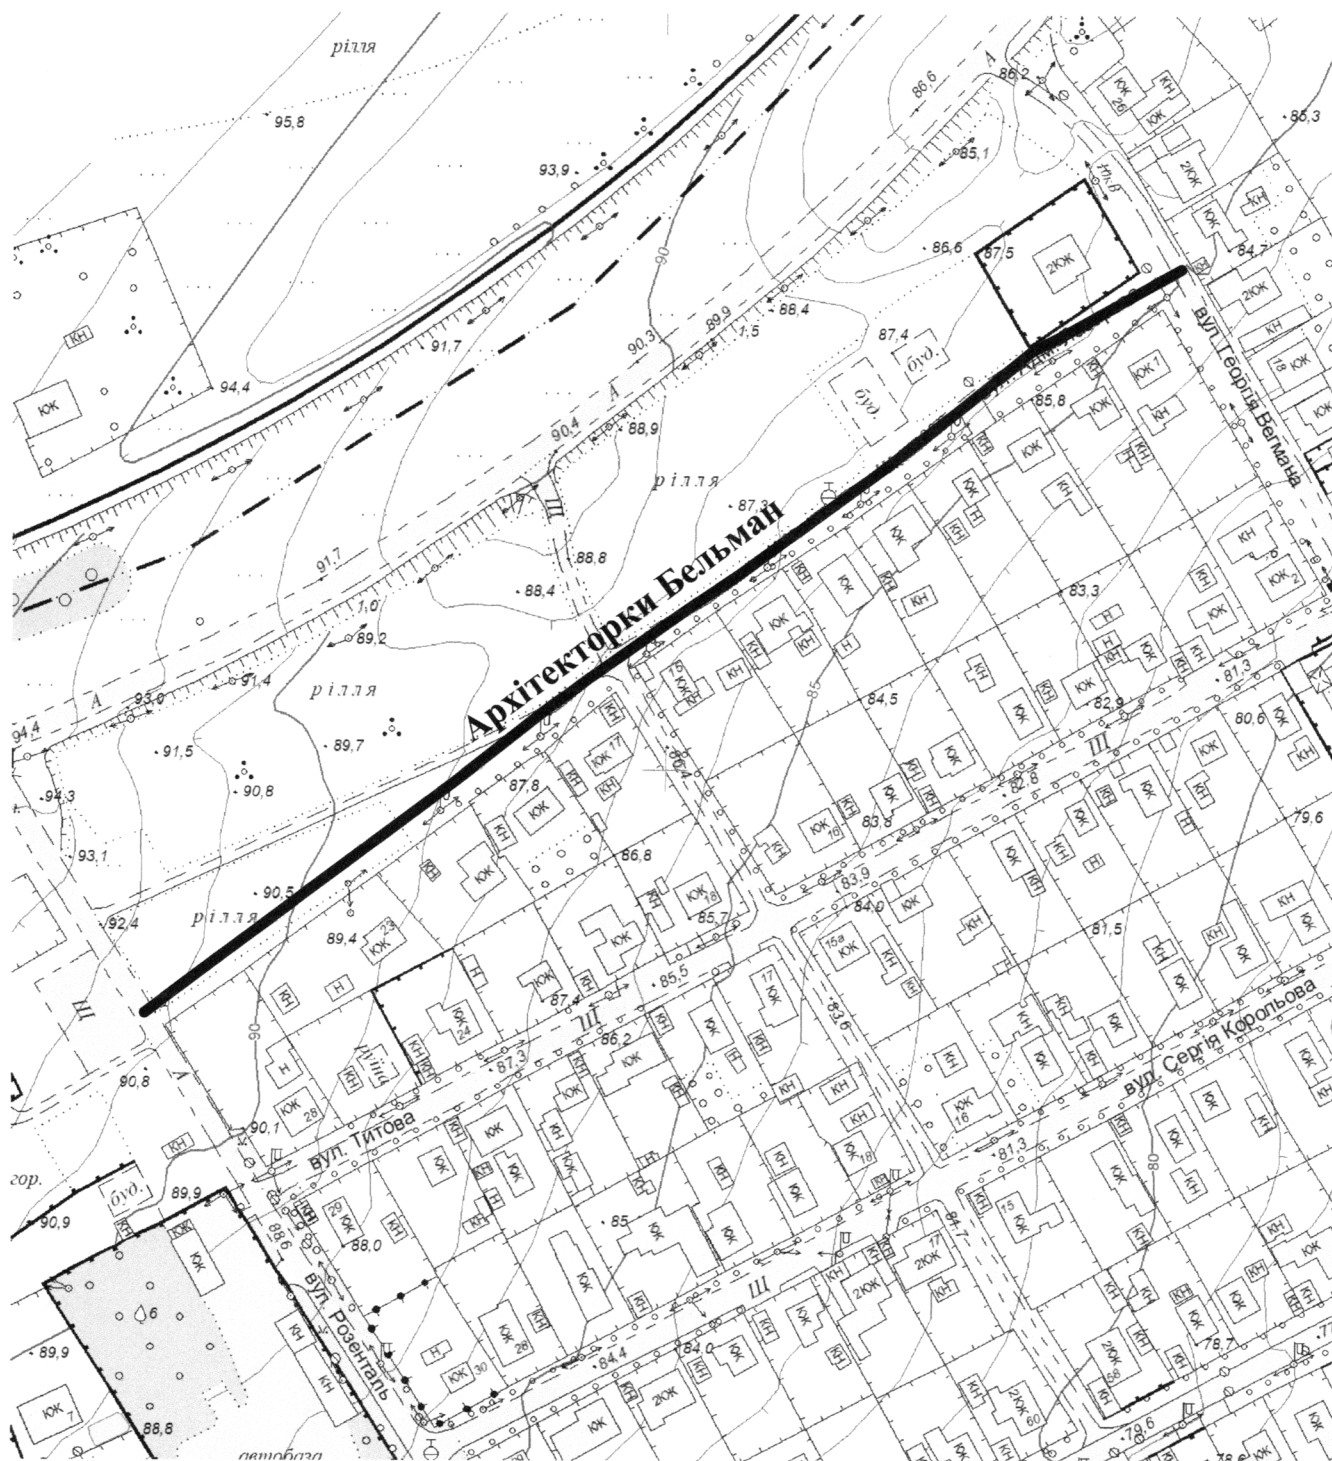

СХЕМА
розташування вулиці Архітекторки Бельман
М 1:2000

Масштаб друку 1:2 000

Секретар міської ради

Регіна ХАРЧЕНКО