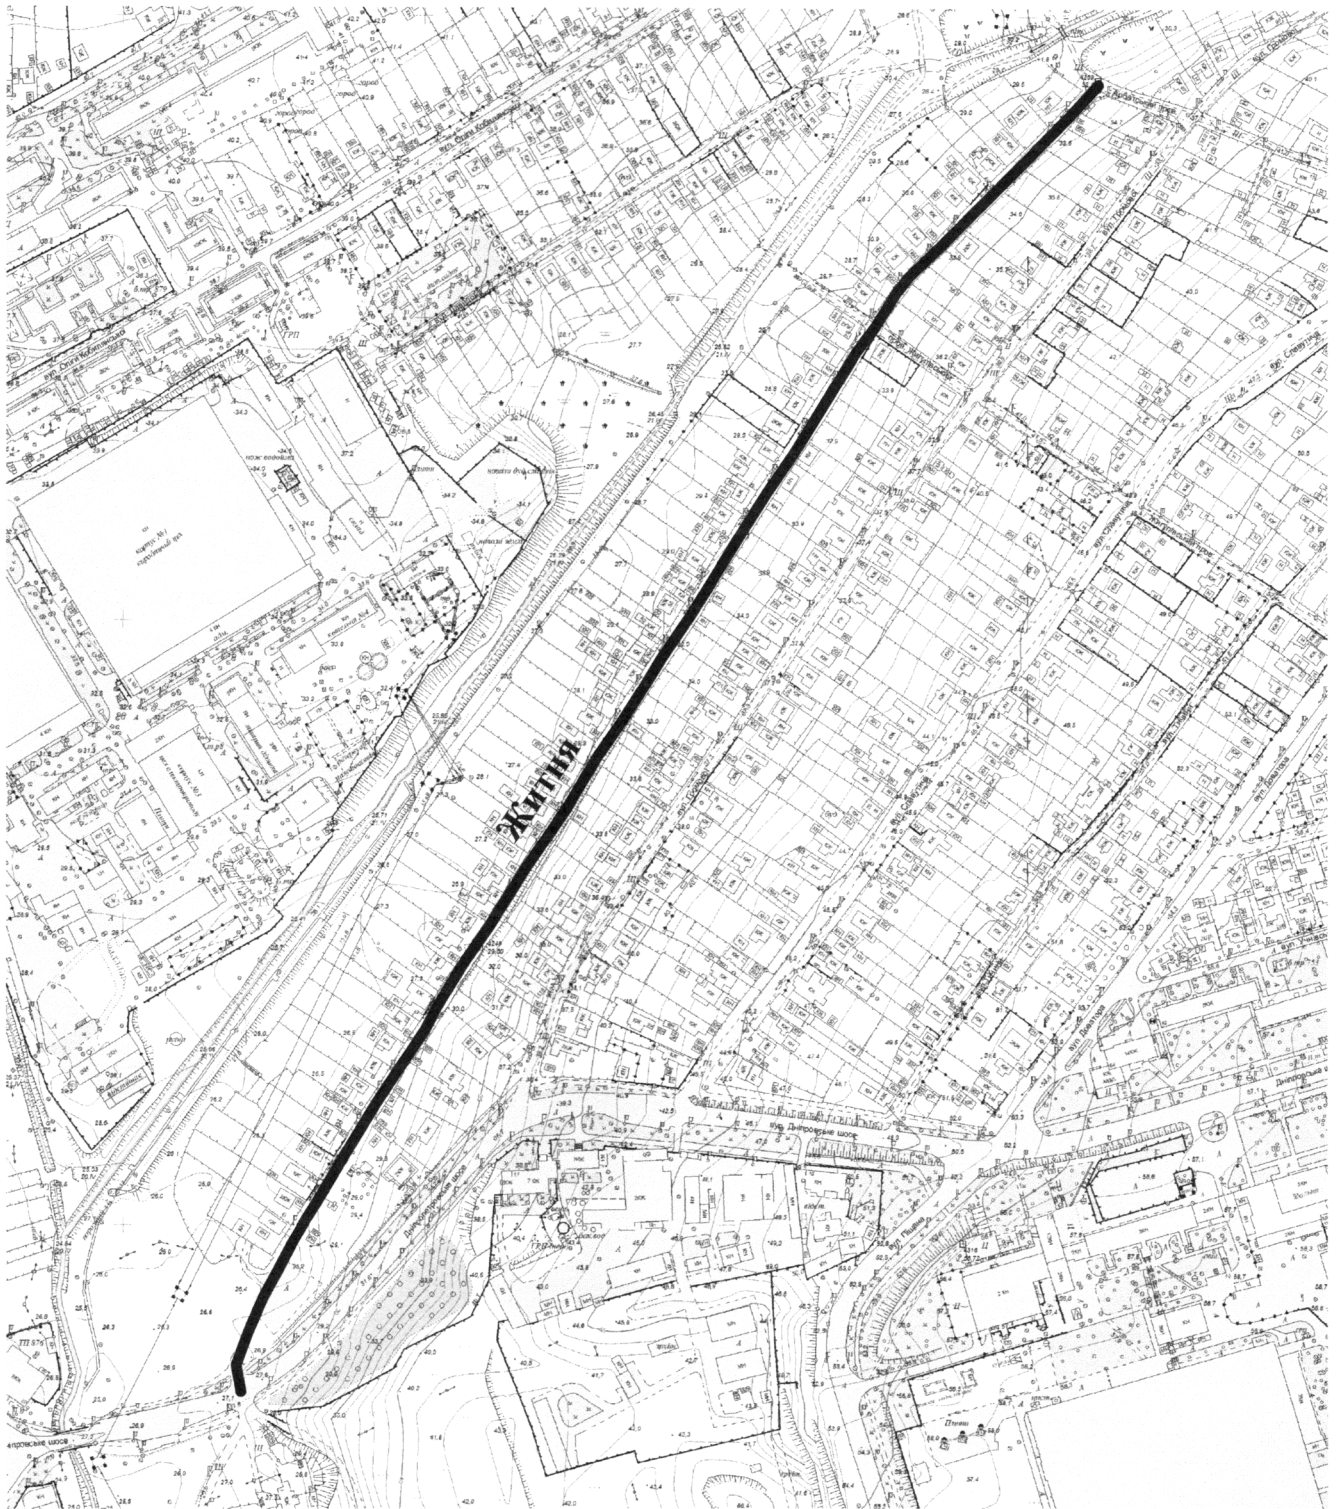

СХЕМА  
розташування вулиці Житньої  
М 1:2000

Масштаб друку 1:5 000

Секретар міської ради

Регіона ХАРЧЕНКО