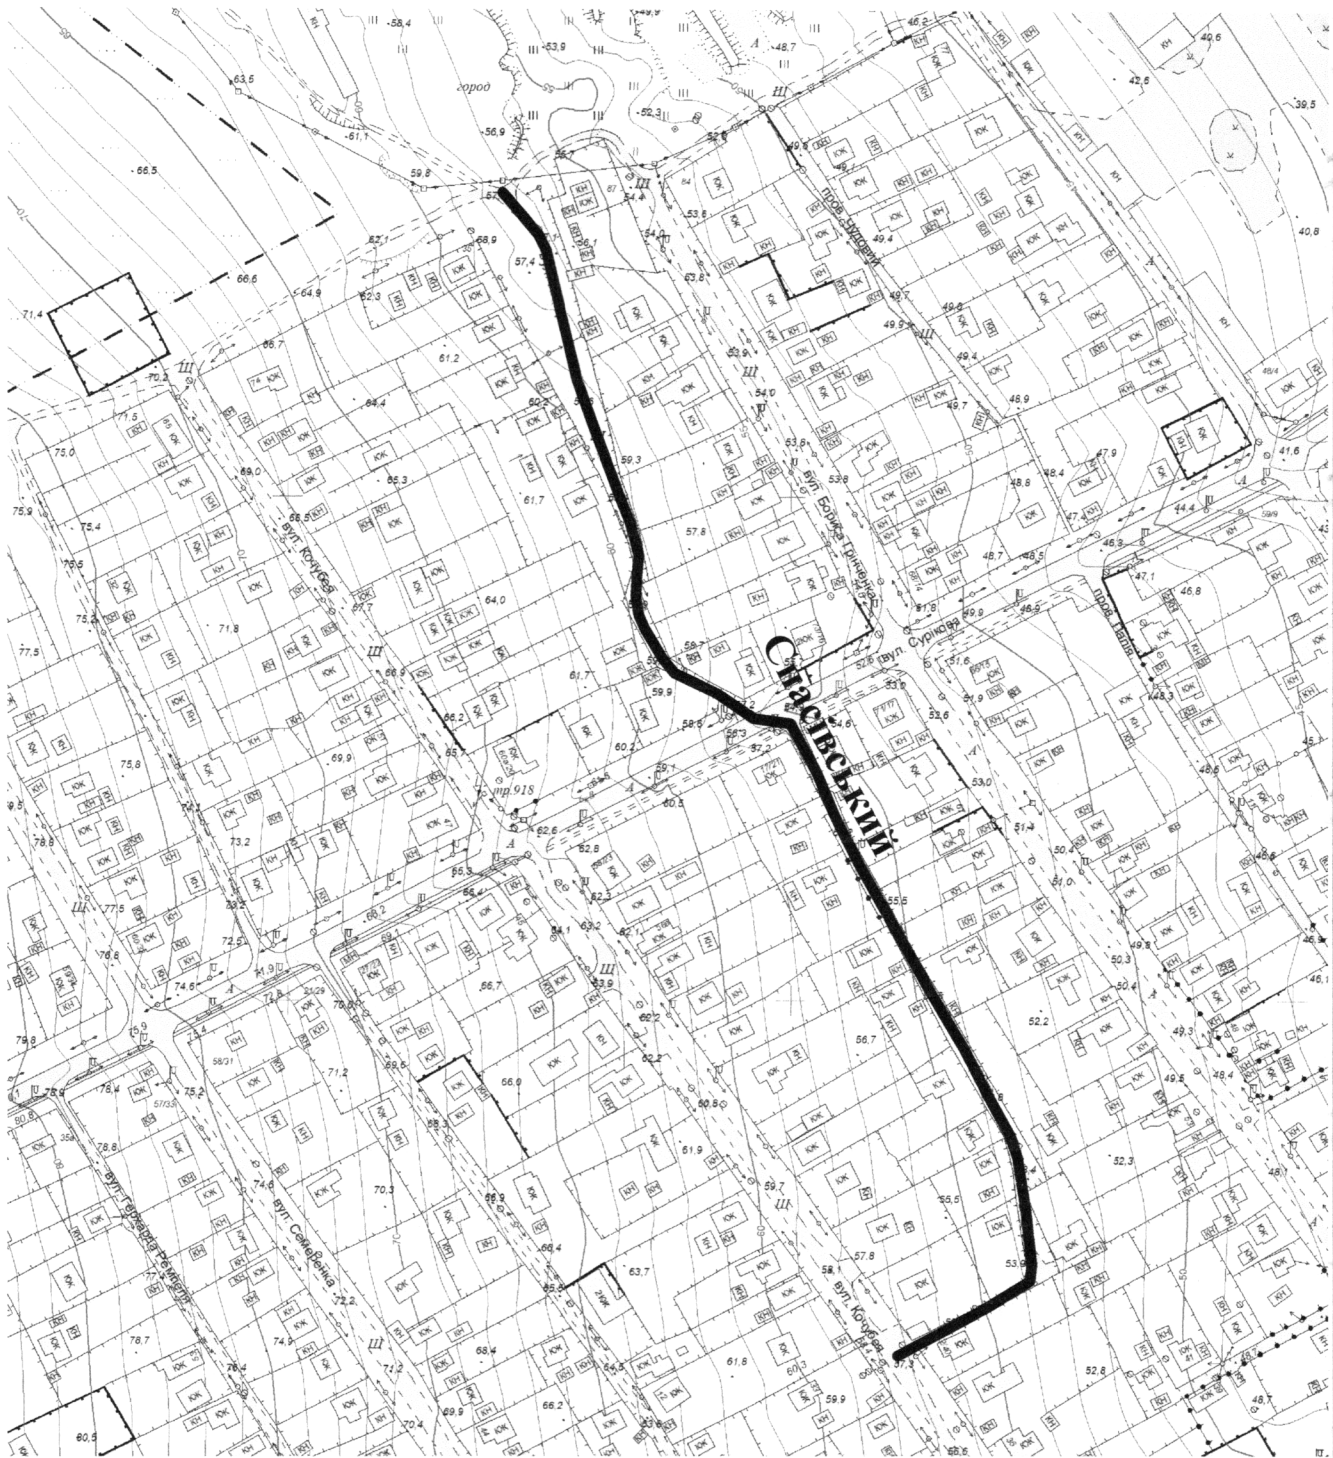

СХЕМА
розташування провулку Спасівського
М 1:2000

Масштаб друку 1:3 000

Секретар міської ради

Регіна ХАРЧЕНКО