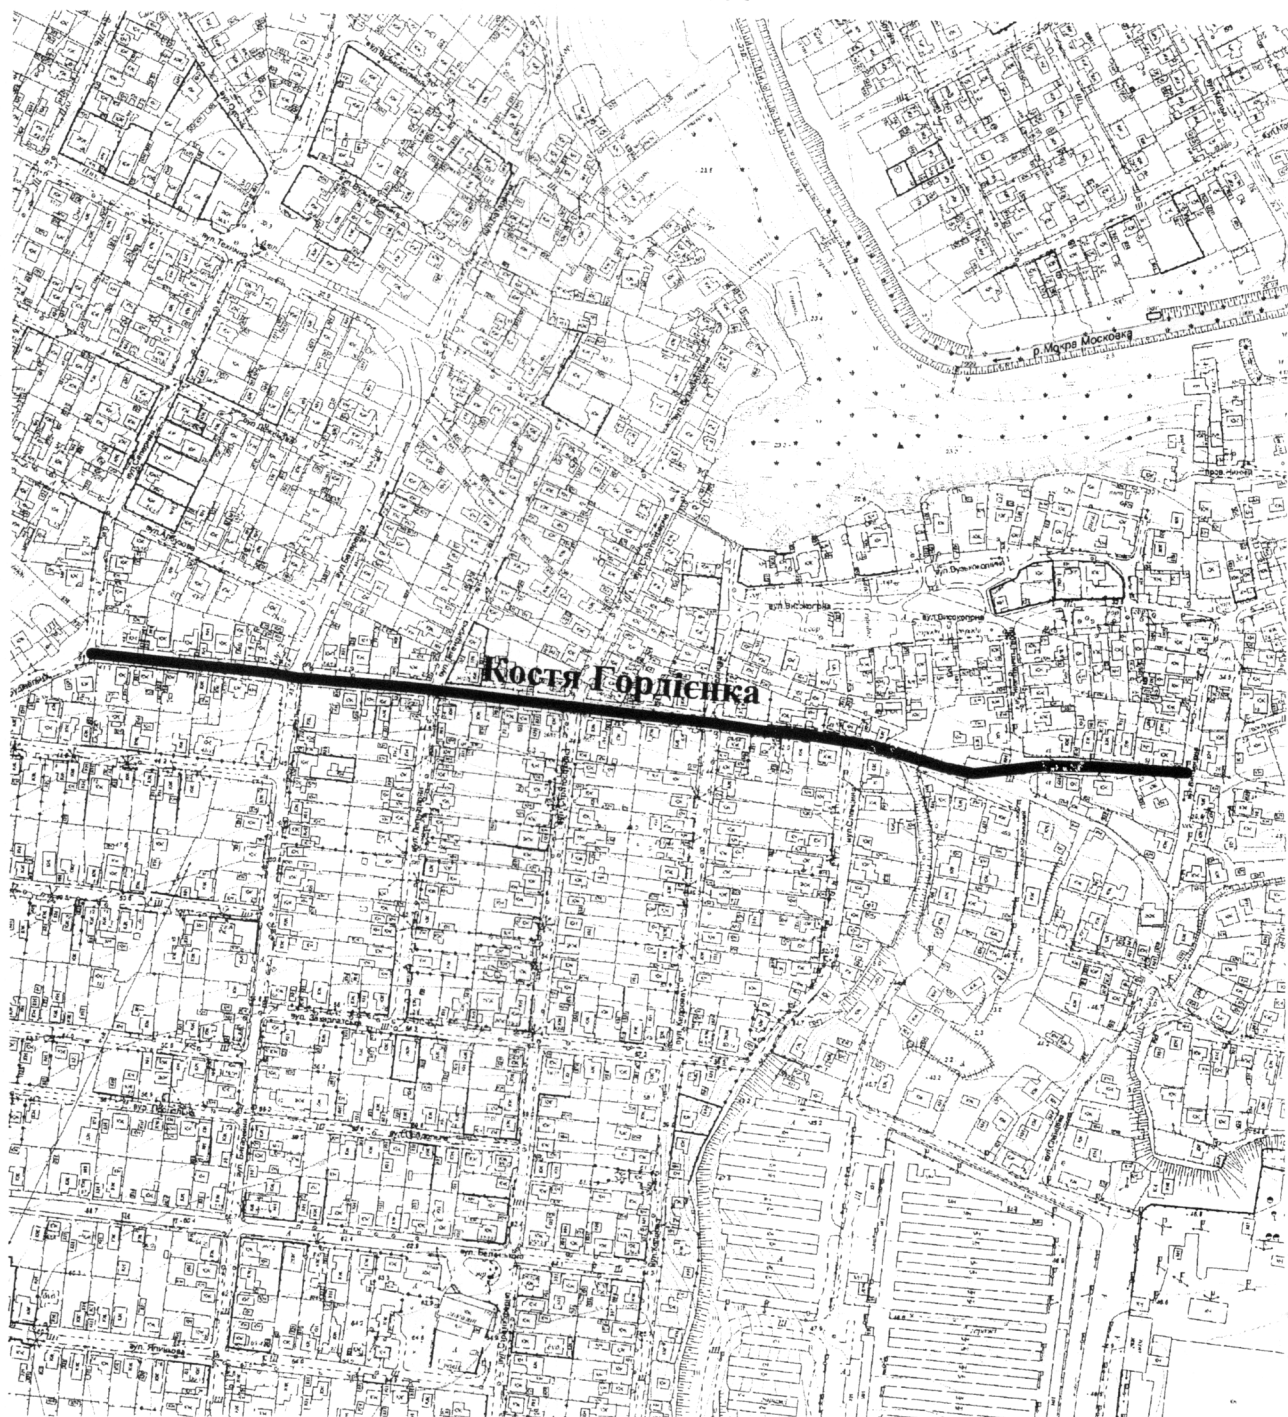

СХЕМА
розташування вулиці Костя Гордієнка
М 1:2000

Масштаб друку 1:5 000

Секретар міської ради

Регіна ХАРЧЕНКО