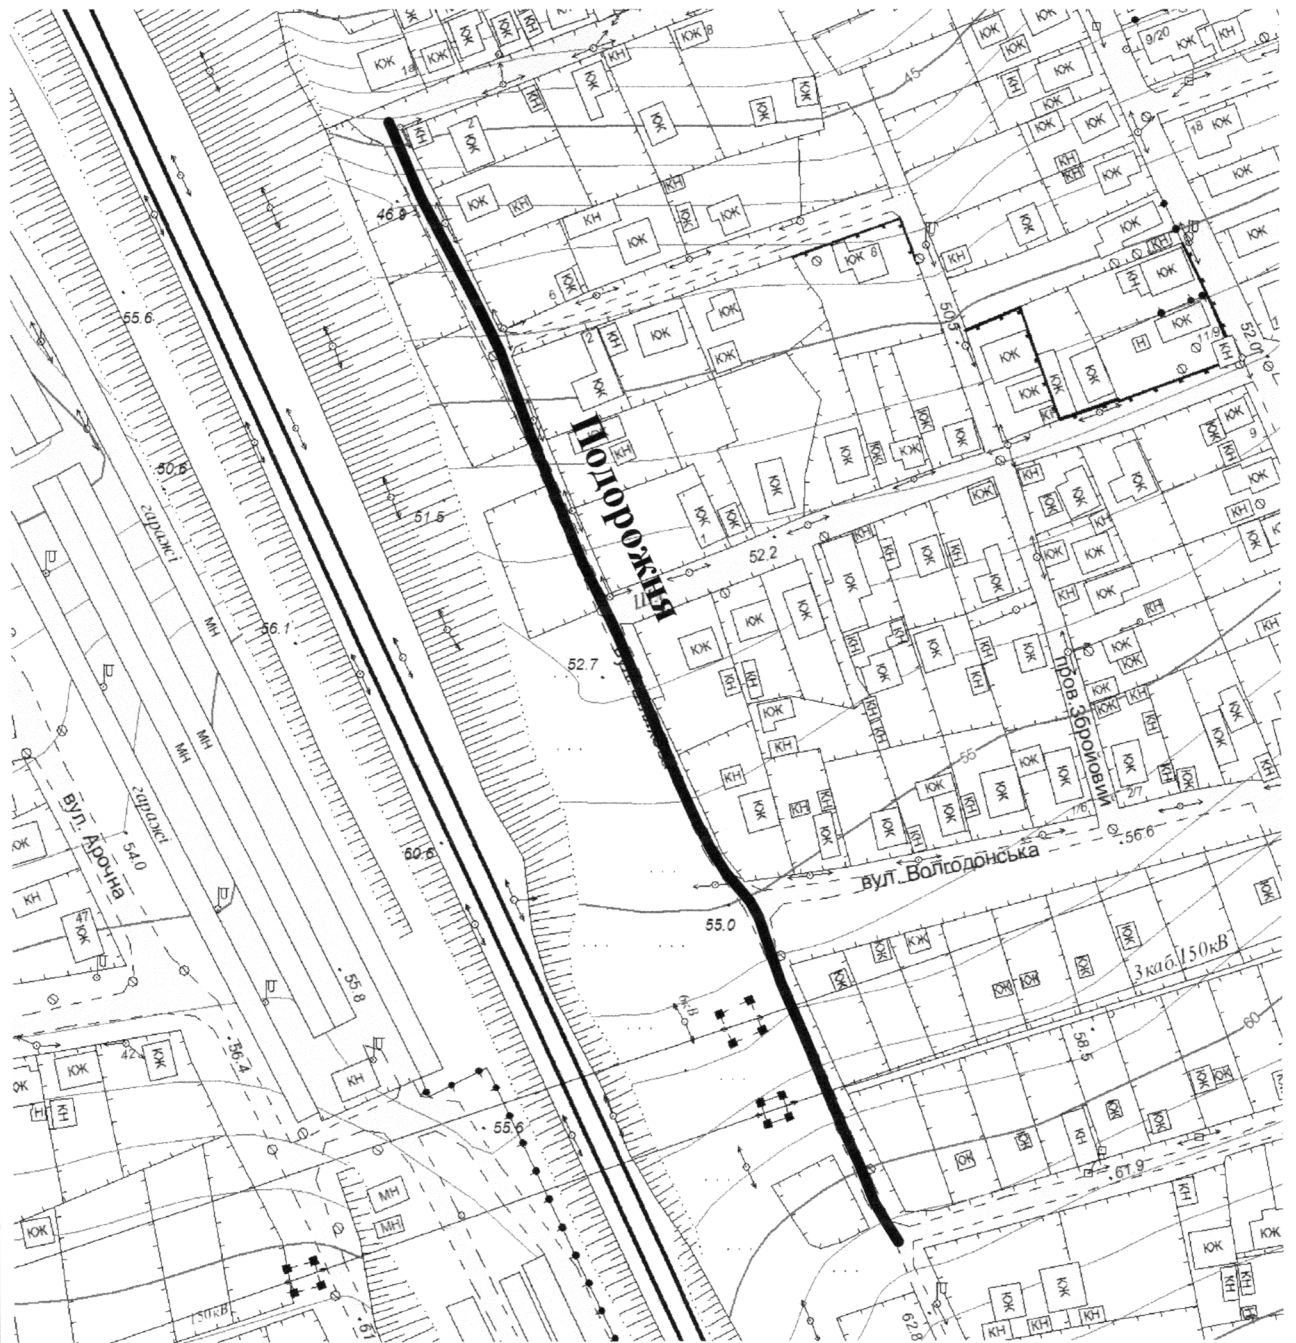

СХЕМА
розташування вулиці Подорожньої
М 1:2000

Масштаб друку 1:2 000

Секретар міської ради

Регіна ХАРЧЕНКО