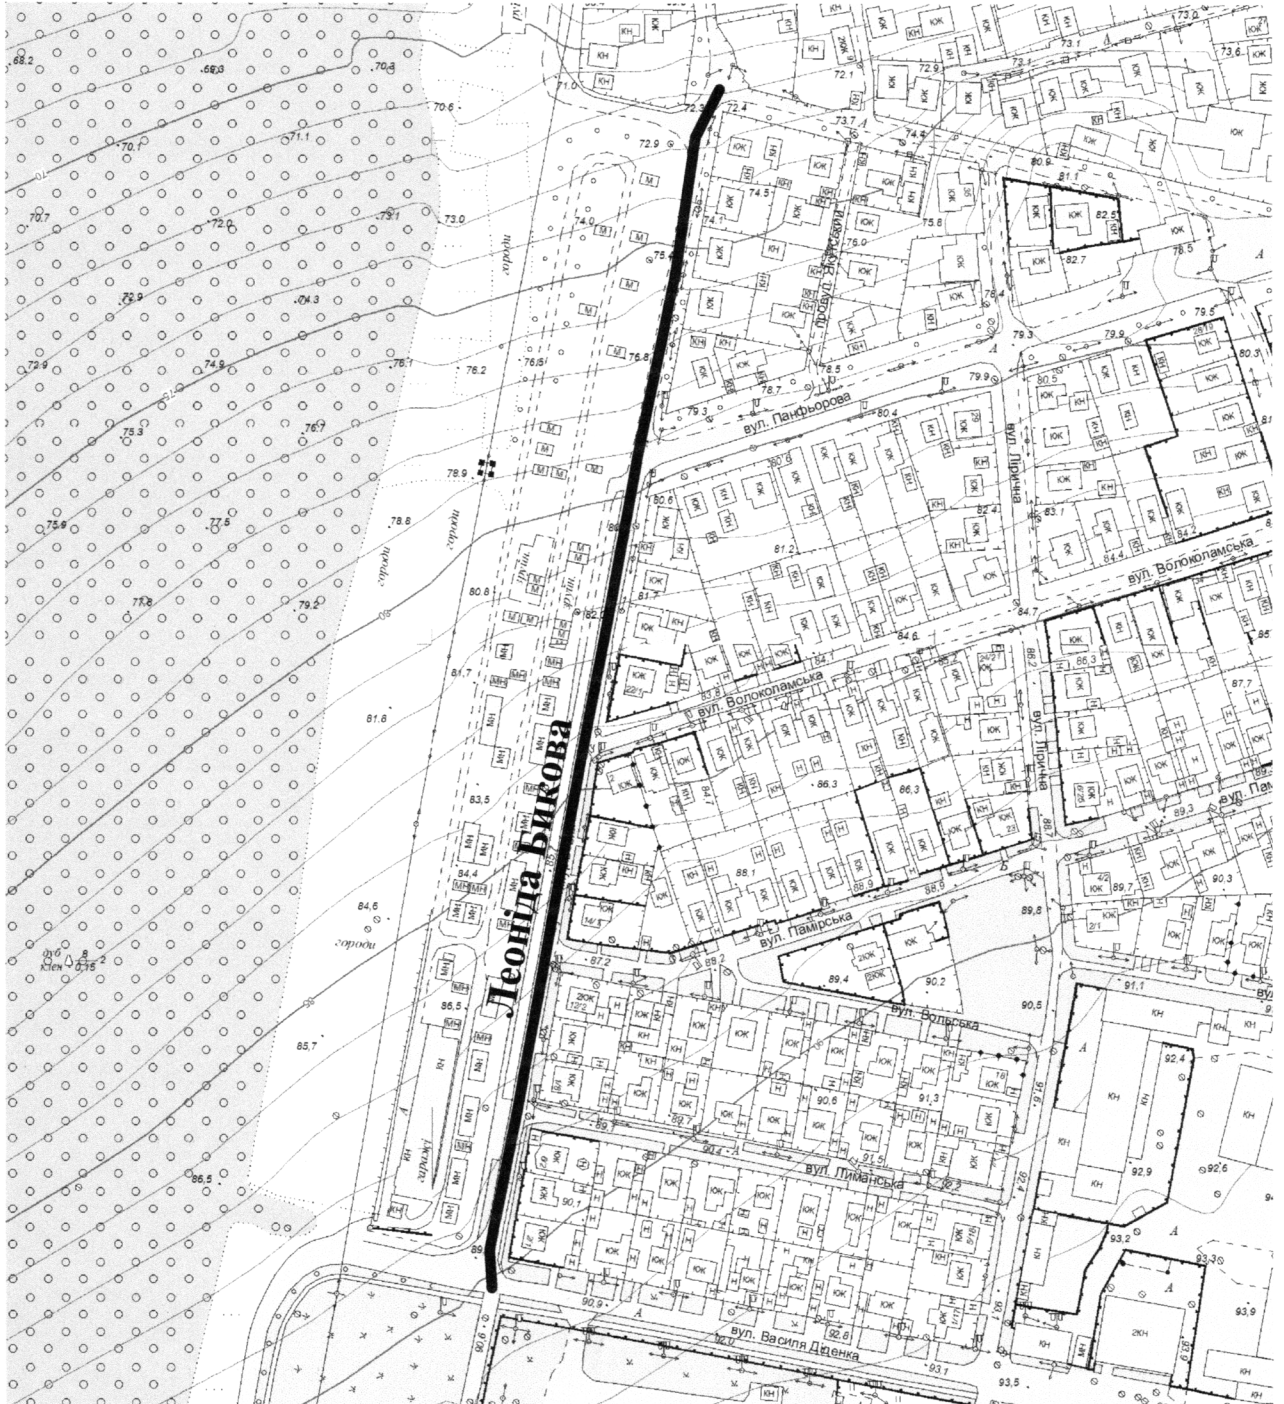

СХЕМА  
розташування вулиці Леоніда Бикова  
М 1:2000

Масштаб друку 1:3 000

Секретар міської ради

Регіна ХАРЧЕНКО