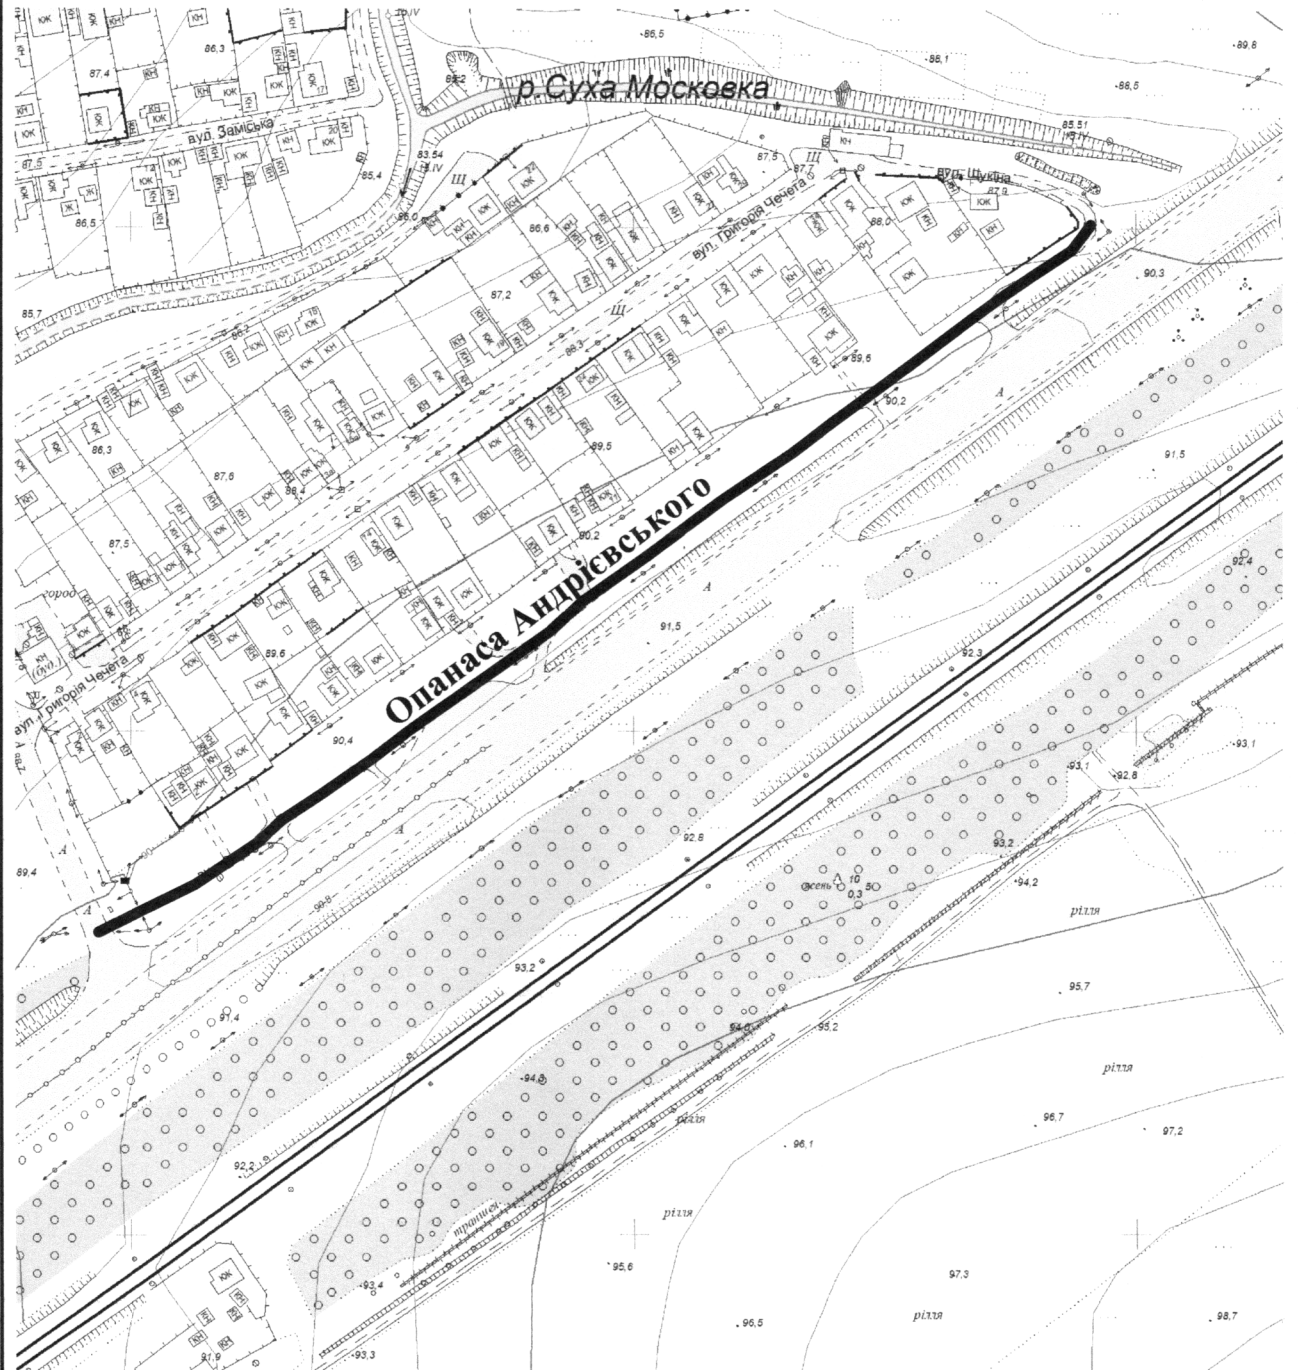

СХЕМА
розташування вулиці Опанаса Андрієвського
М 1:2000

Масштаб друку 1:3 000

Секретар міської ради

Регіна ХАРЧЕНКО