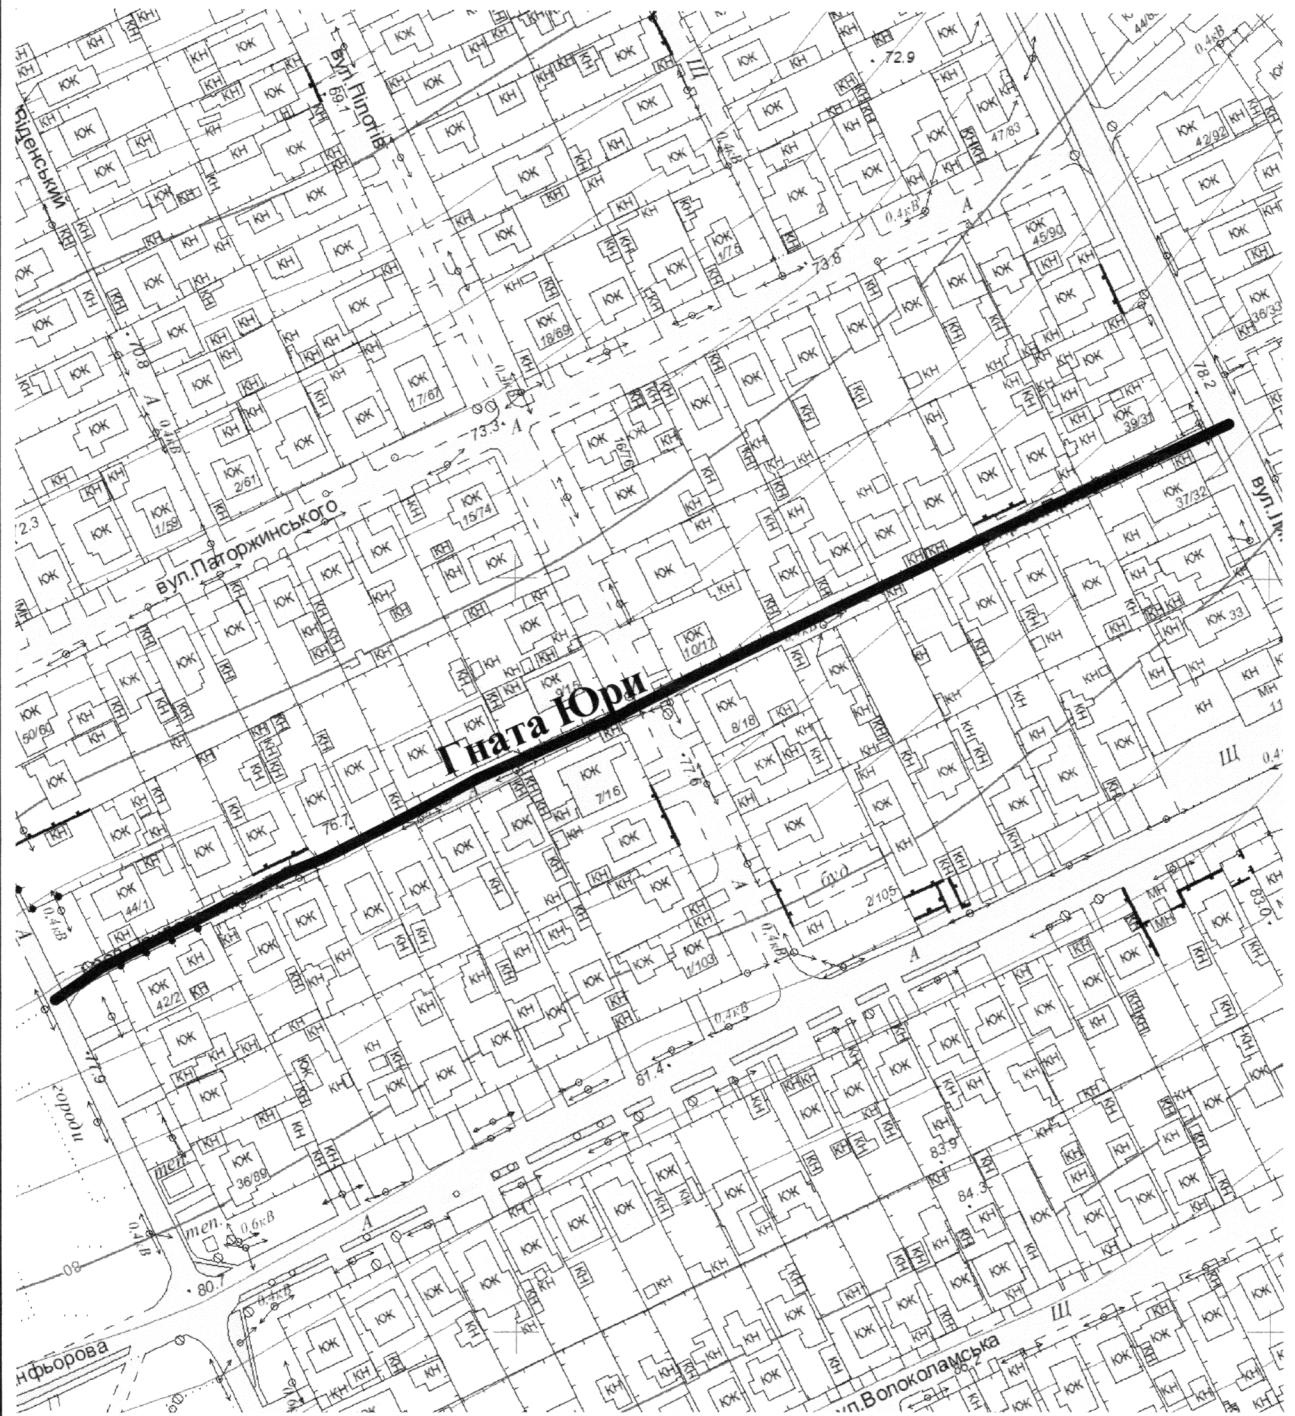

СХЕМА
розташування провулку Гната Юри
М 1:2000

Масштаб друку 1:2 000

Секретар міської ради

Регіна ХАРЧЕНКО