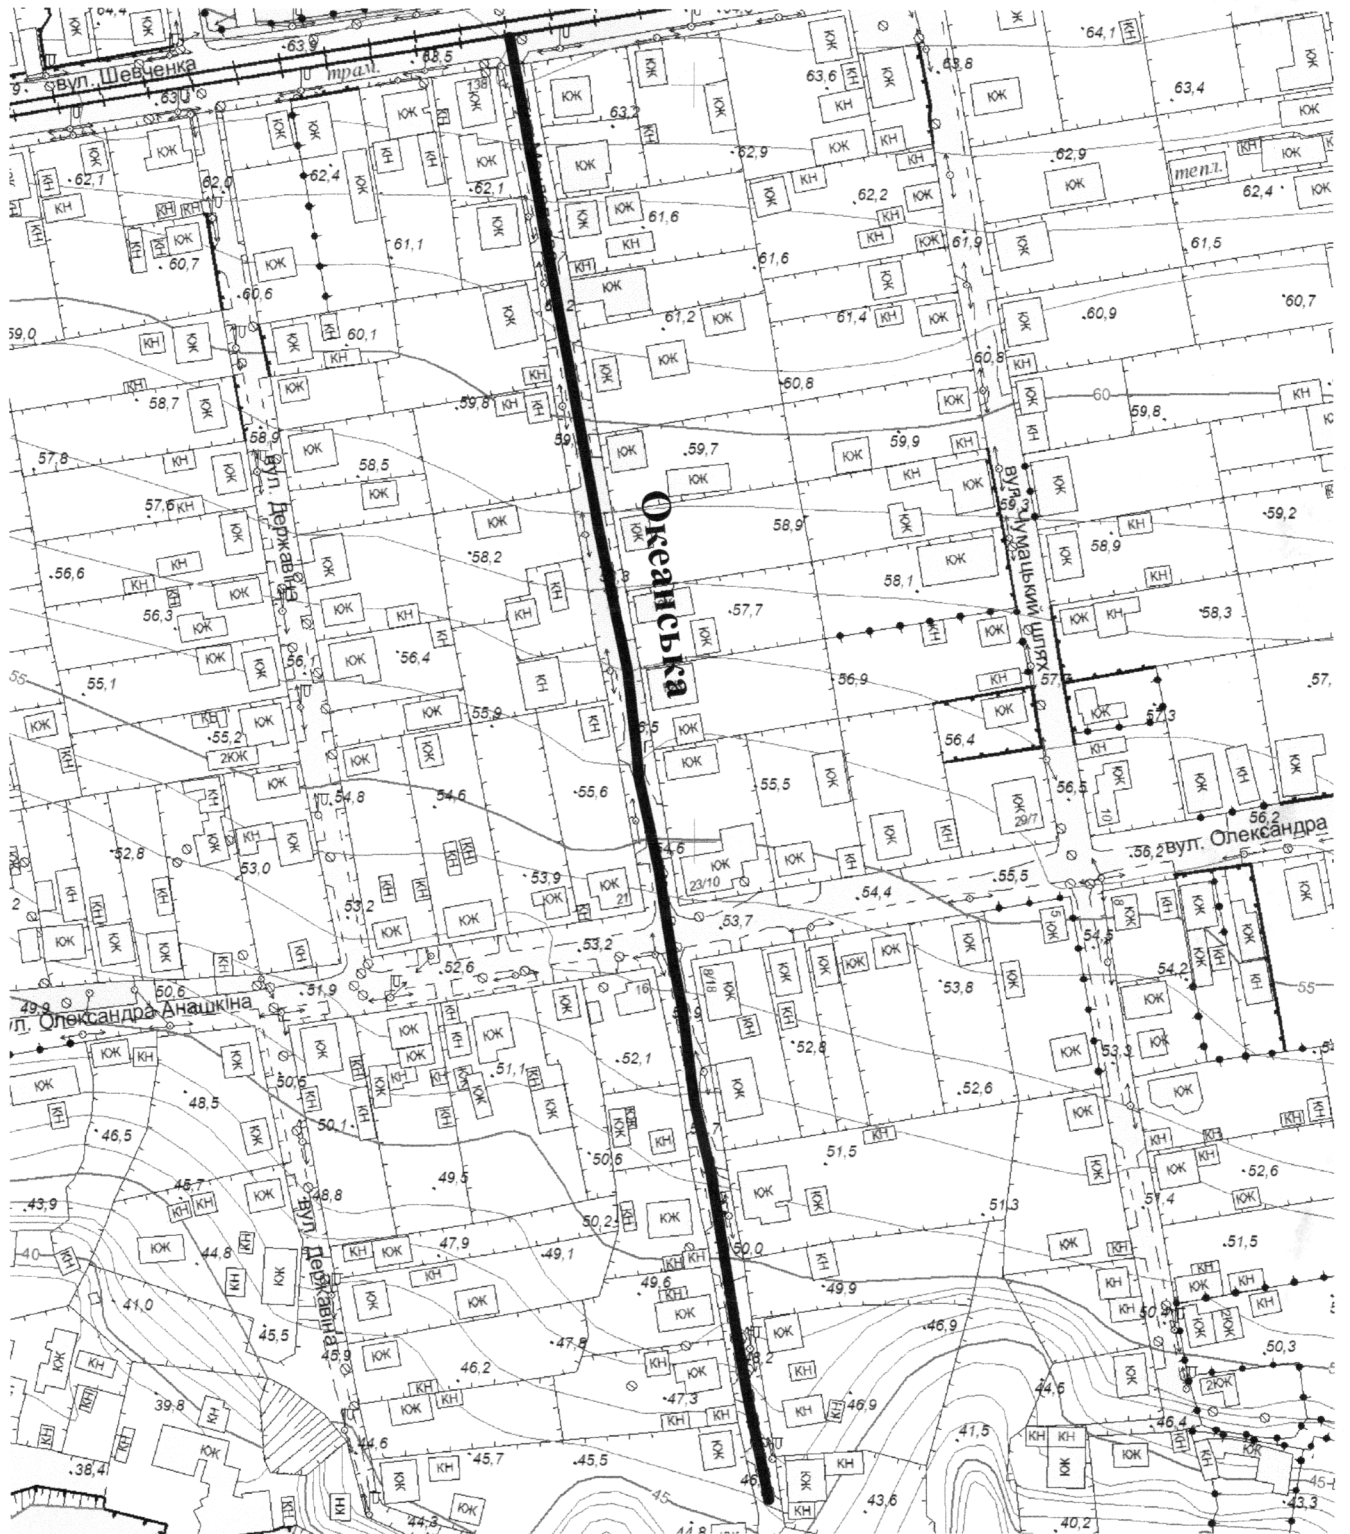

СХЕМА
розташування вулиці Атлантичної
М 1:2000

Масштаб друку 1:2 000

Секретар міської ради

Регіна ХАРЧЕНКО

СХЕМА
розташування вулиці Океанської
М 1:2000

Масштаб друку 1:2 000

Секретар міської ради

Регіна ХАРЧЕНКО