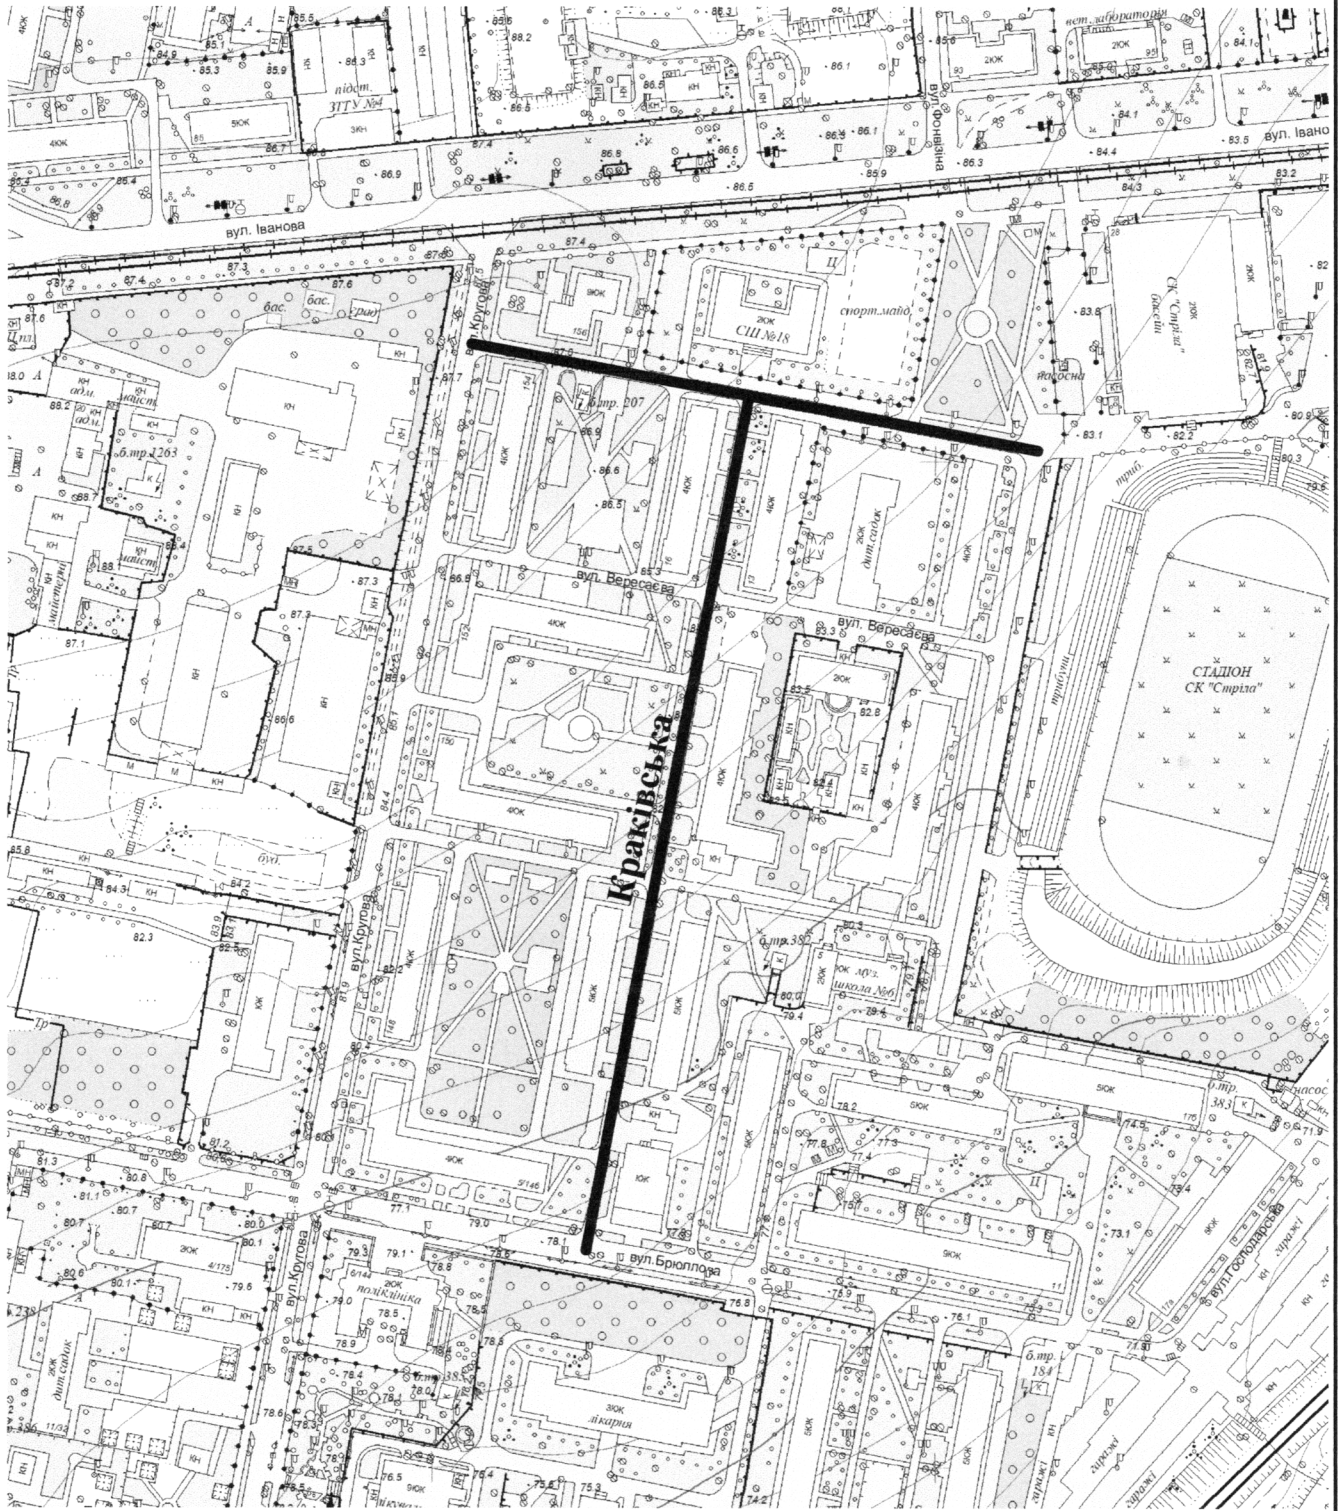

СХЕМА
розташування вулиці Краківської
М 1:2000

Масштаб друку 1:3 000

Секретар міської ради

Регіна ХАРЧЕНКО