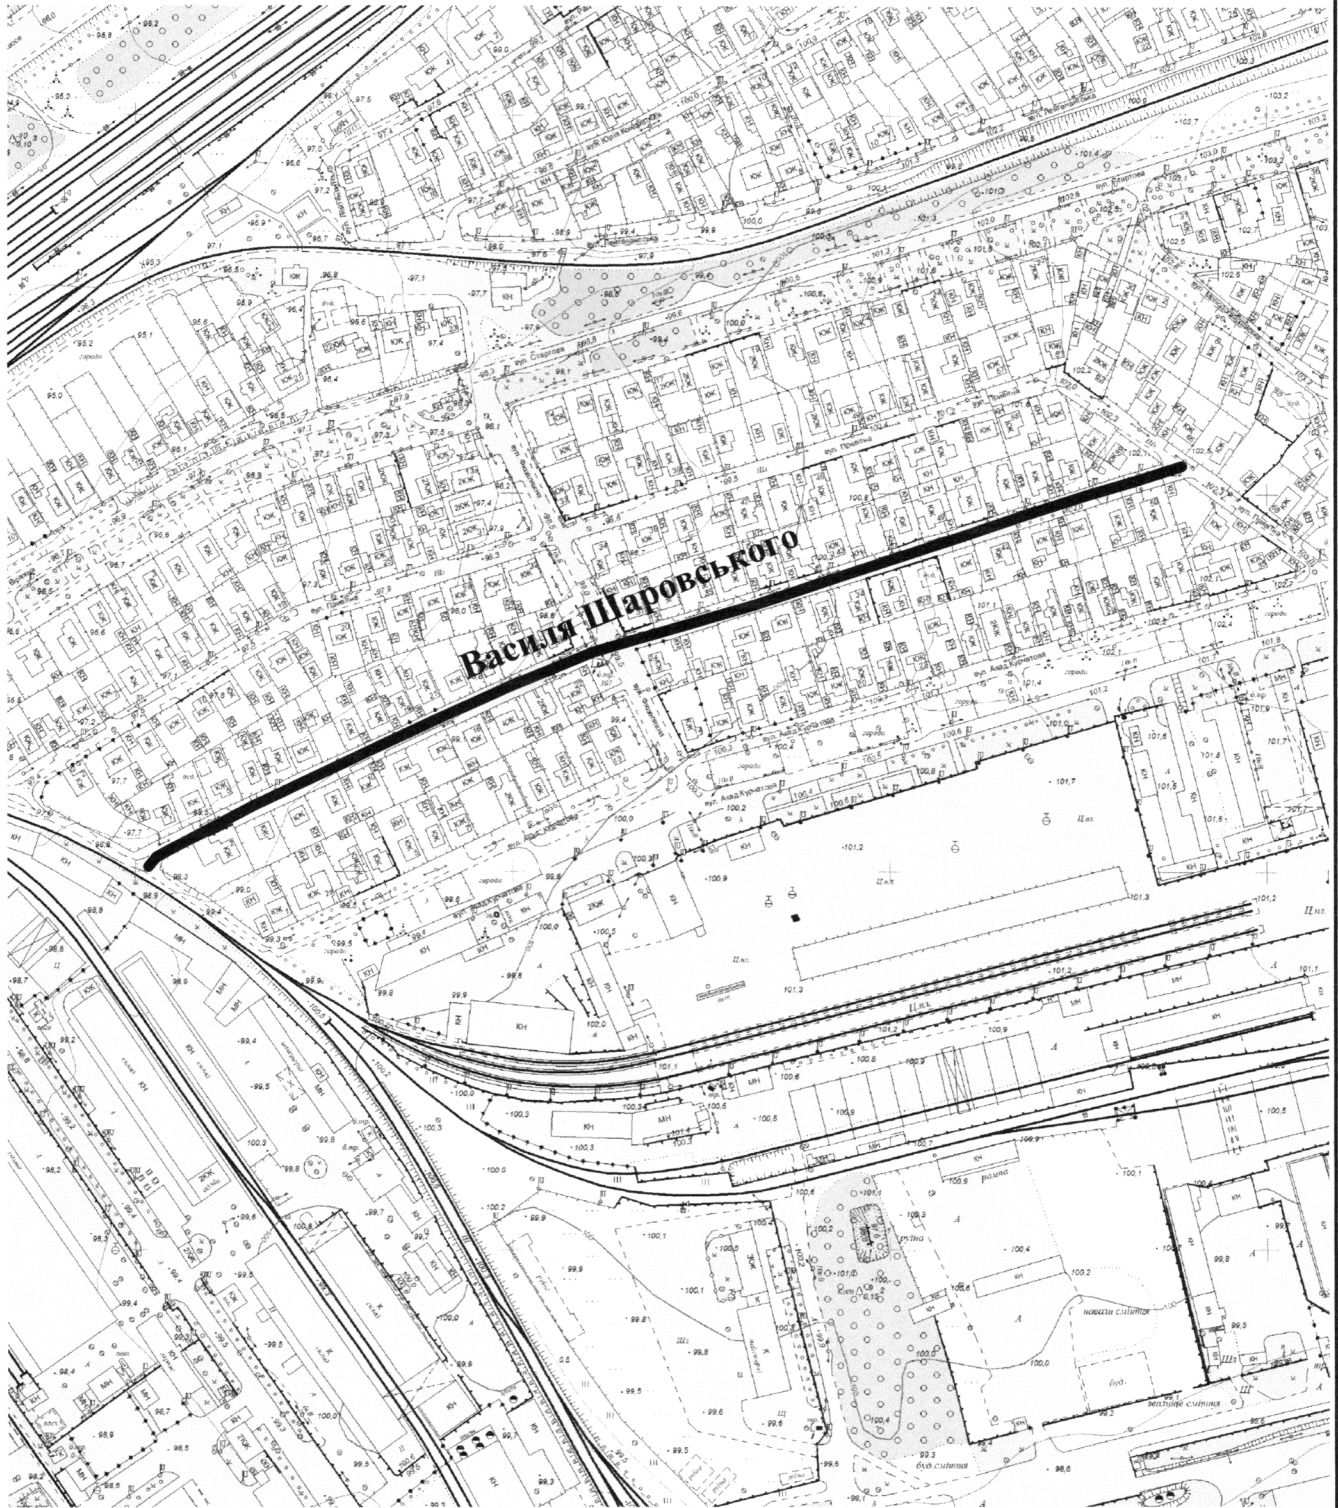

СХЕМА
розташування вулиці Василя Шаровського
М 1:2000

Масштаб друку 1:4 000

Секретар міської ради

Регіна ХАРЧЕНКО