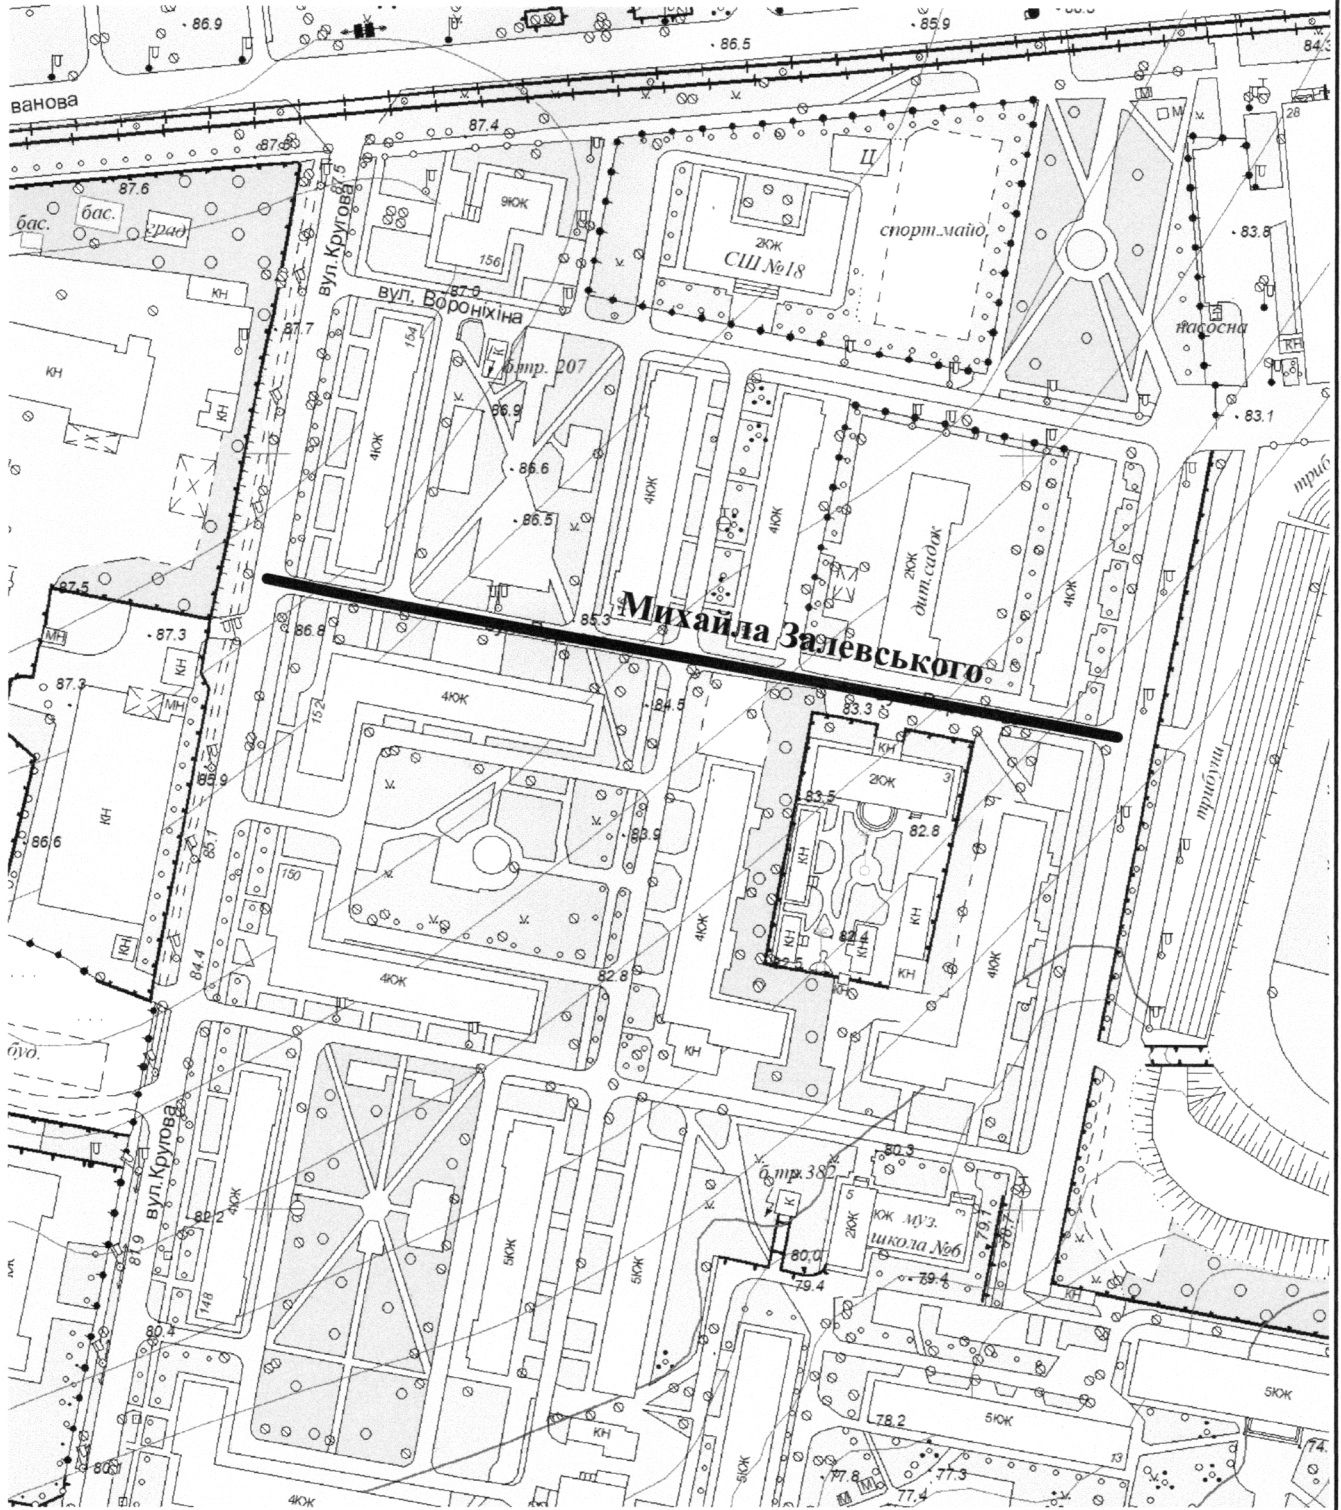

СХЕМА
розташування вулиці Михайла Залевського
М 1:2000

Масштаб друку 1:2 000

Секретар міської ради

Регіна ХАРЧЕНКО