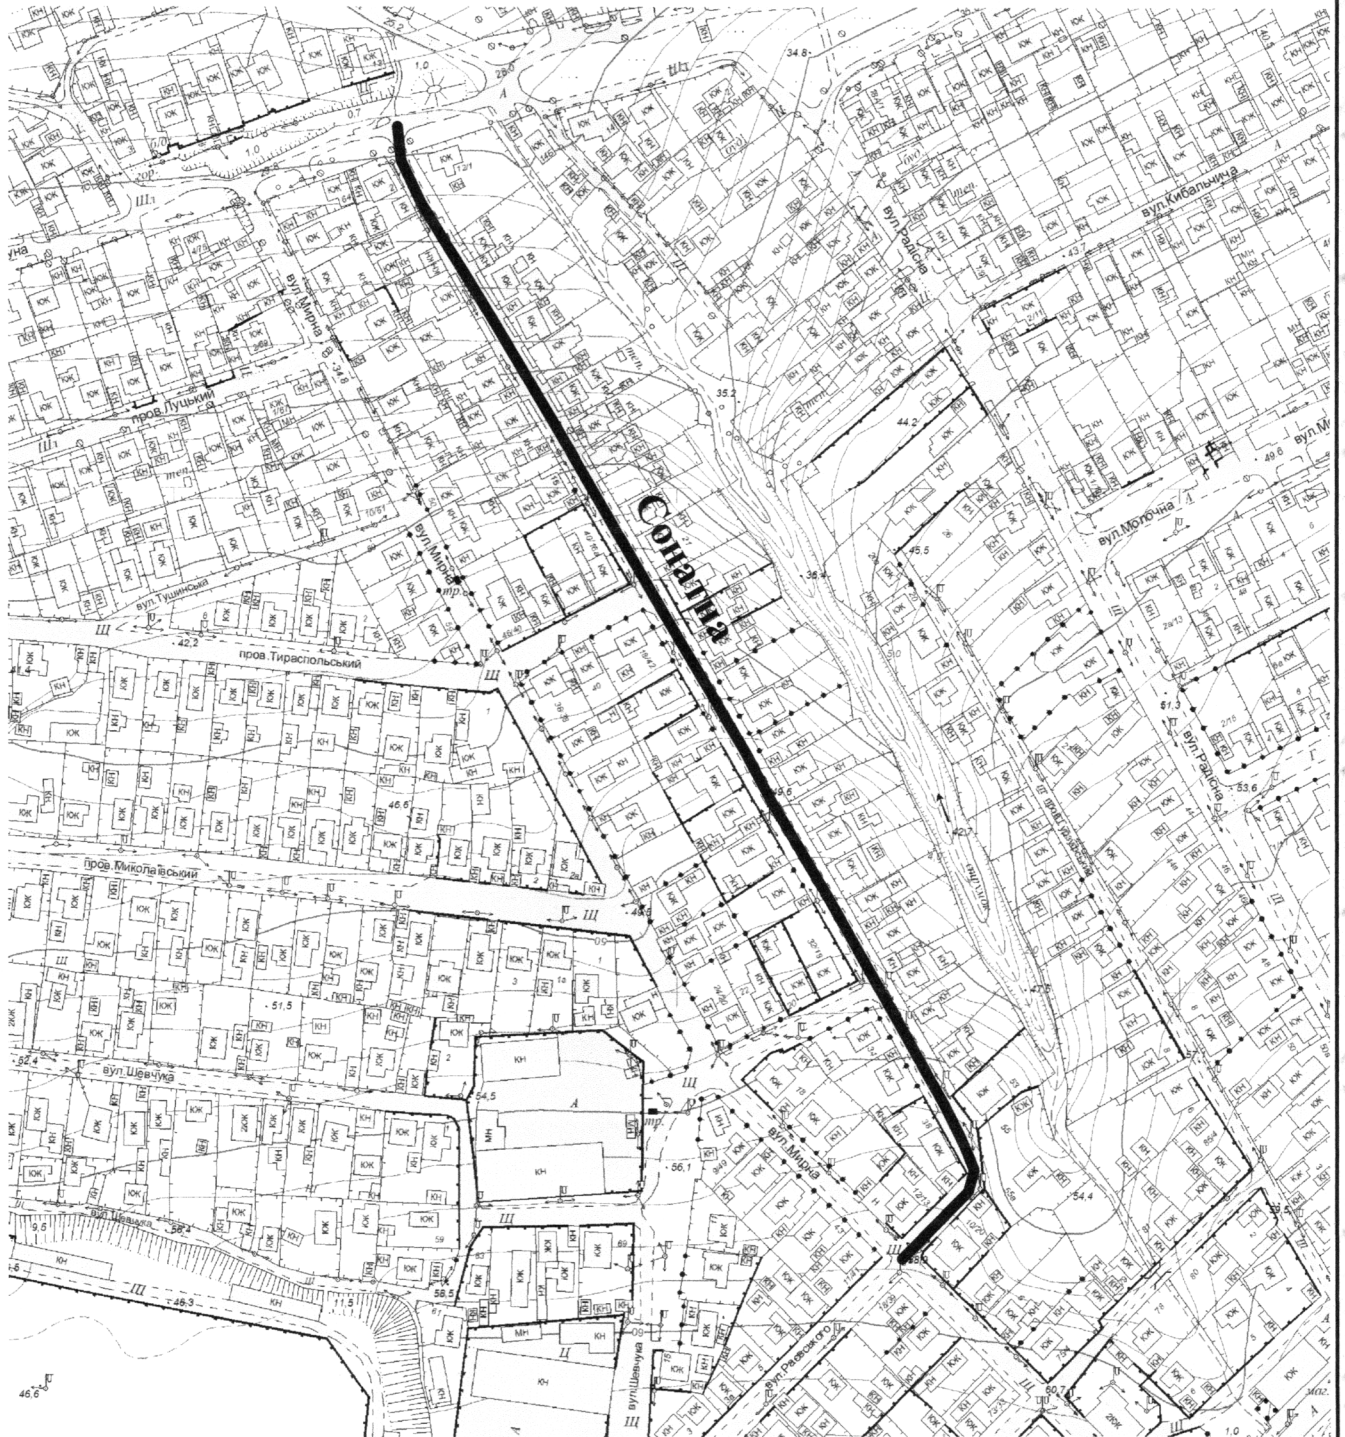

СХЕМА  
розташування вулиці Сонатної  
М 1:2000

Масштаб друку 1:3 000

Секретар міської ради

Регіна ХАРЧЕНКО