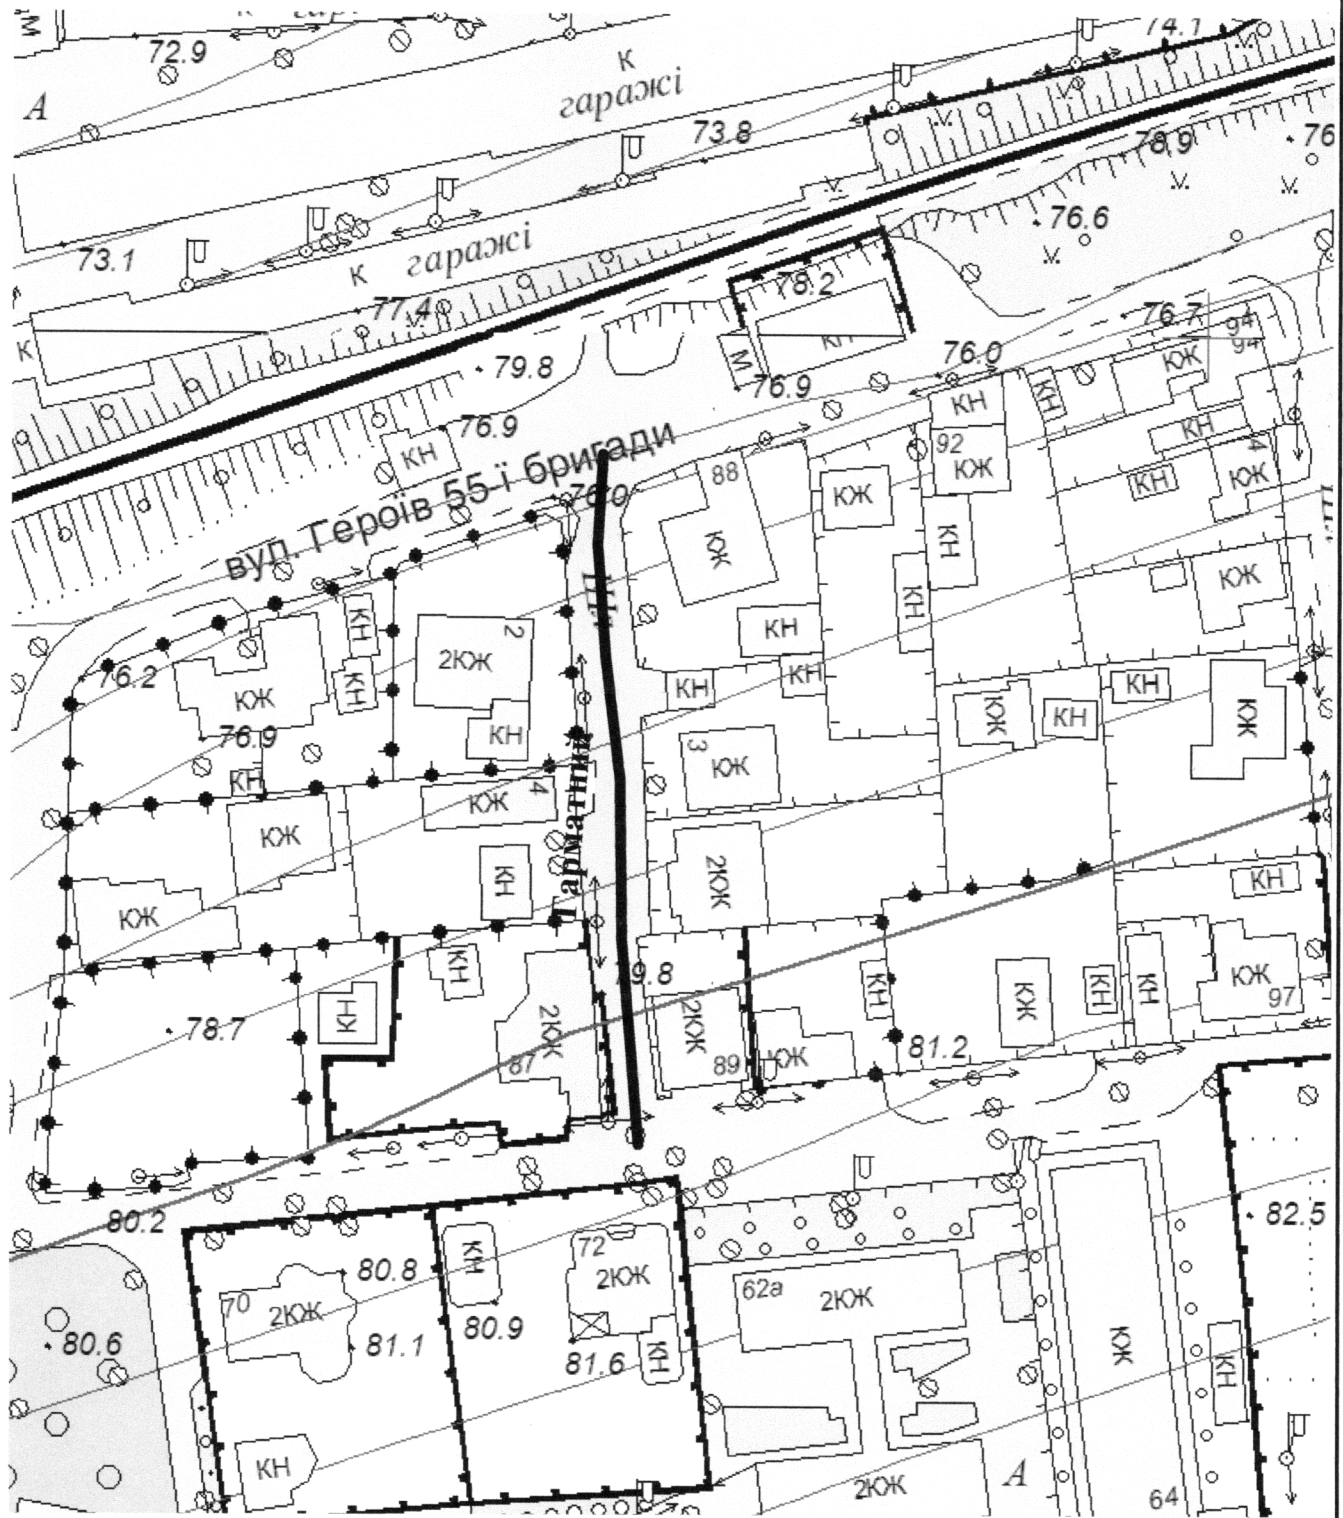

СХЕМА
розташування провулку Гарматного
М 1:2000

Масштаб друку 1:1 000

Секретар міської ради

Регіна ХАРЧЕНКО