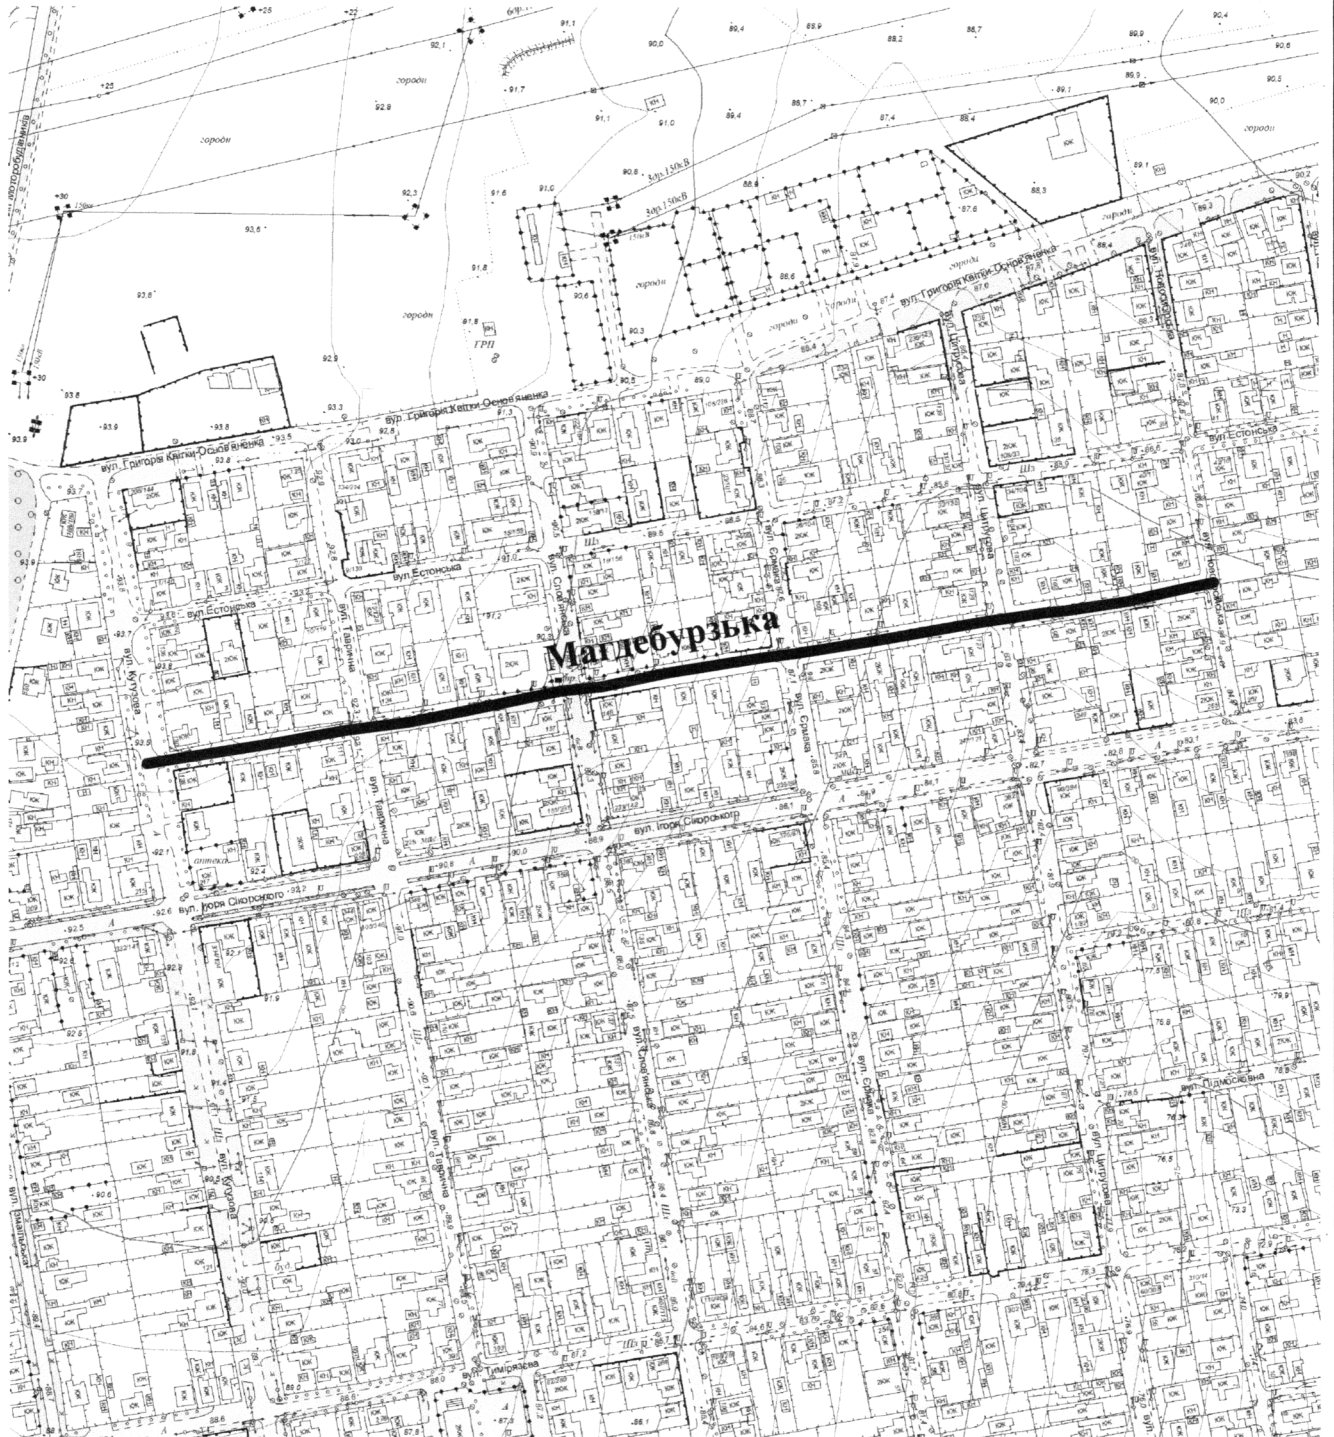

СХЕМА
розташування вулиці Магдебурзької
М 1:2000

Масштаб друку 1:4 000

Секретар міської ради

Регіна ХАРЧЕНКО