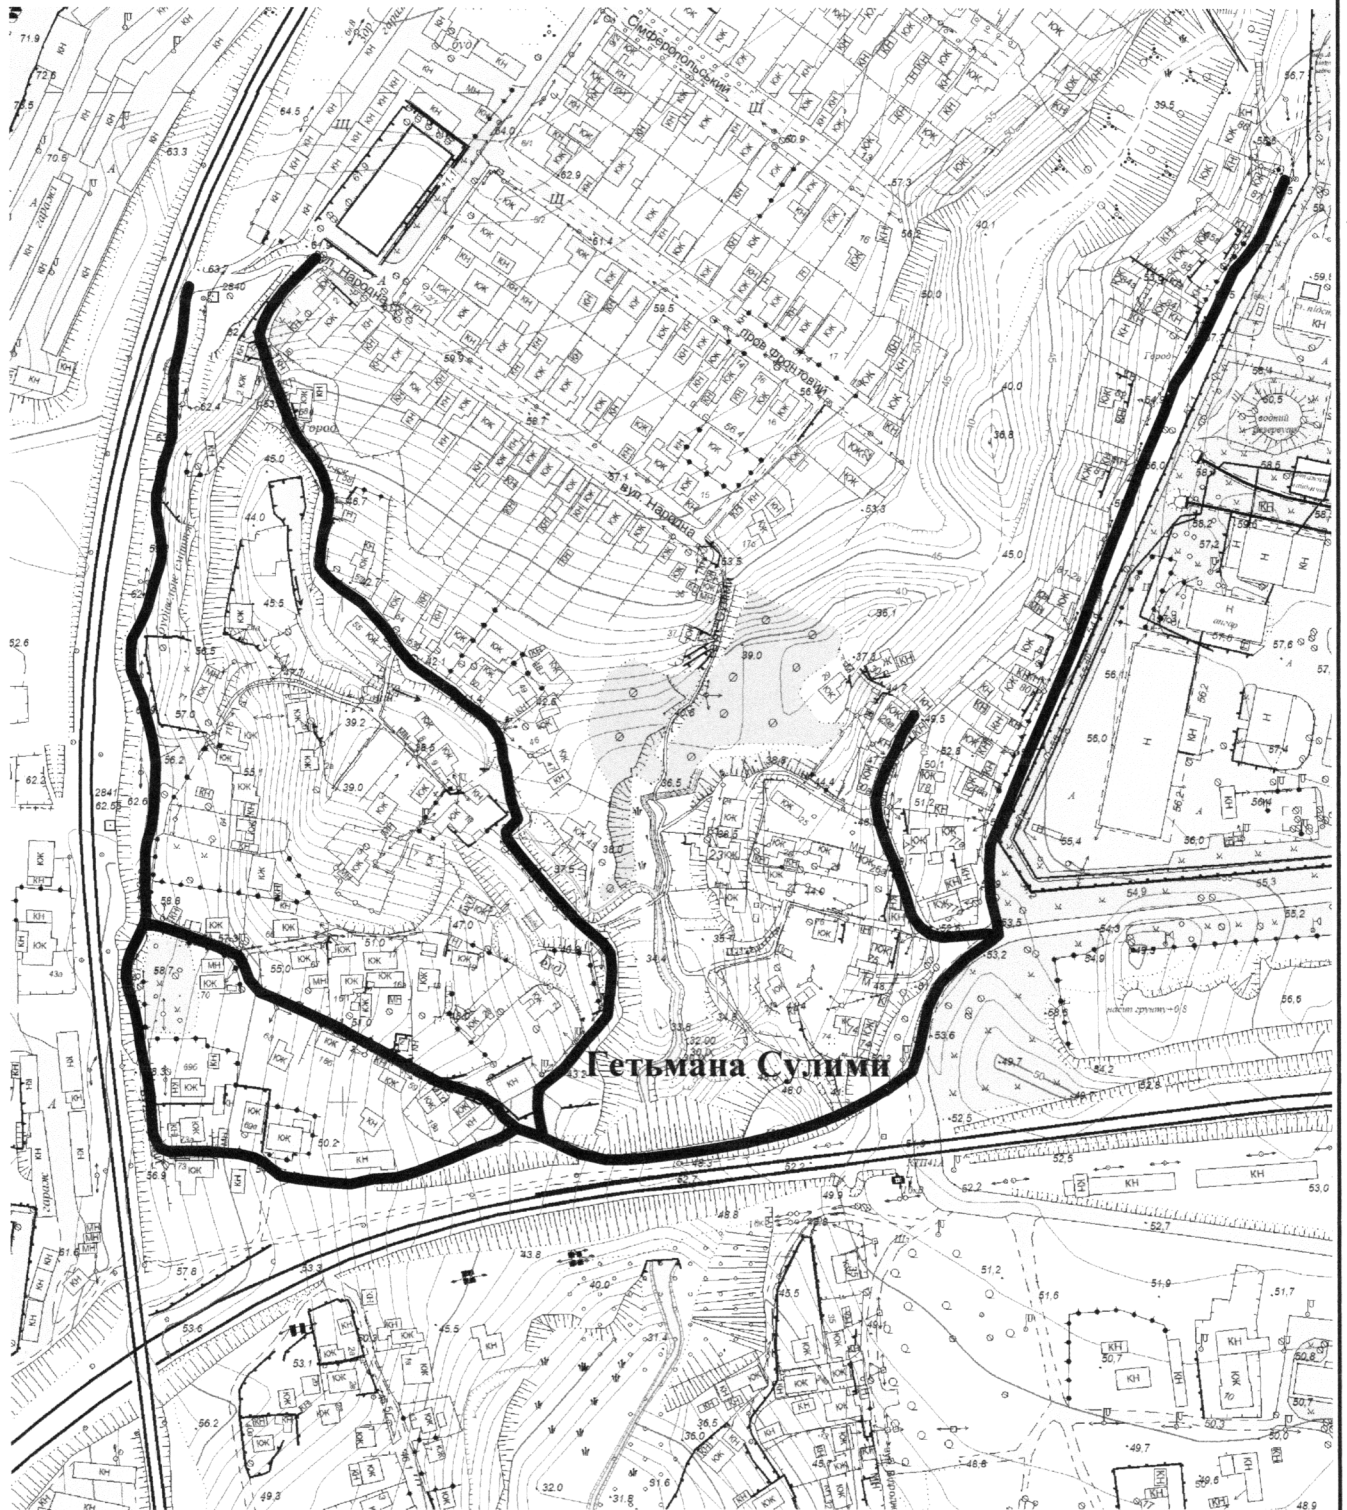

Додаток

до рішення міської ради

20.05.2024 № 182

СХЕМА
розташування вулиці Гетьмана Сулими
М 1:2000

Масштаб друку 1:3 000

Секретар міської ради

Регіна ХАРЧЕНКО