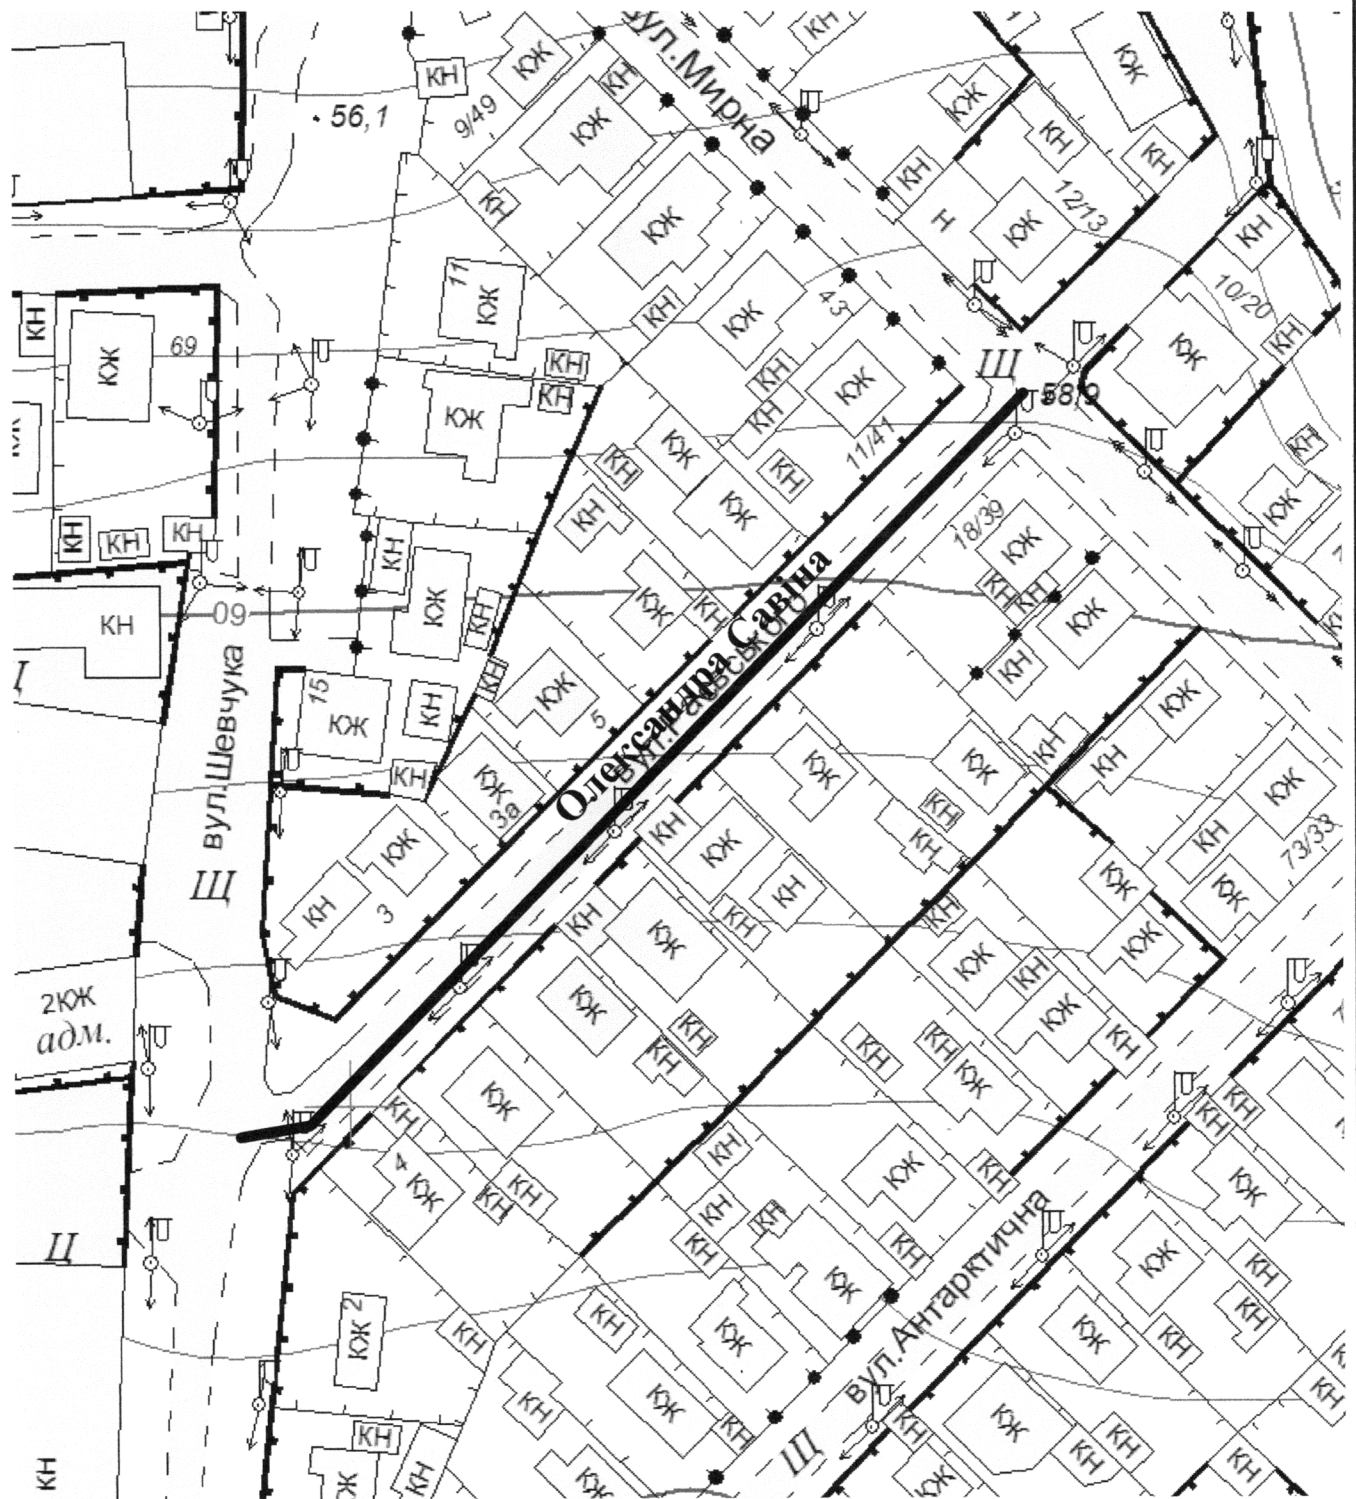

СХЕМА
розташування вулиці Олександра Савіна
М 1:2000

Масштаб друку 1:1 000

Секретар міської ради

Регіна ХАРЧЕНКО