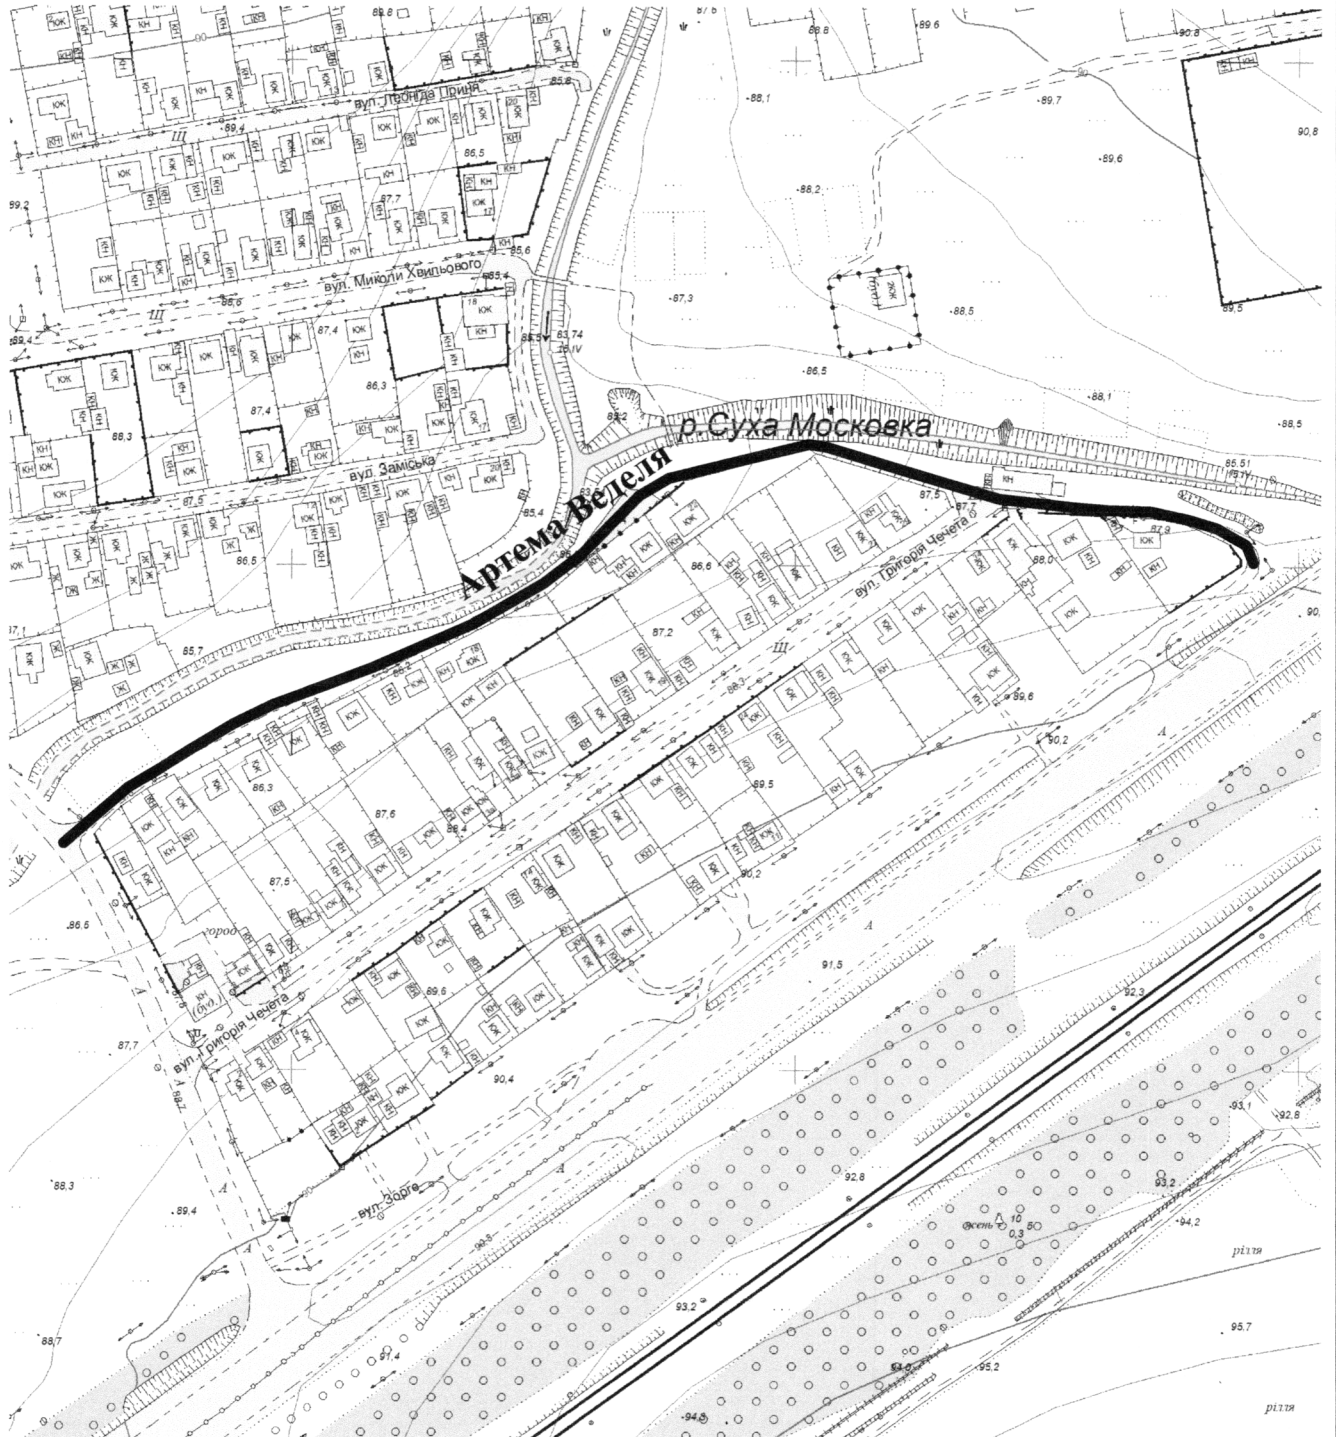

СХЕМА  
розташування вулиці Артема Веделя  
М 1:2000

Масштаб друку 1:3 000

Секретар міської ради

Регіна ХАРЧЕНКО