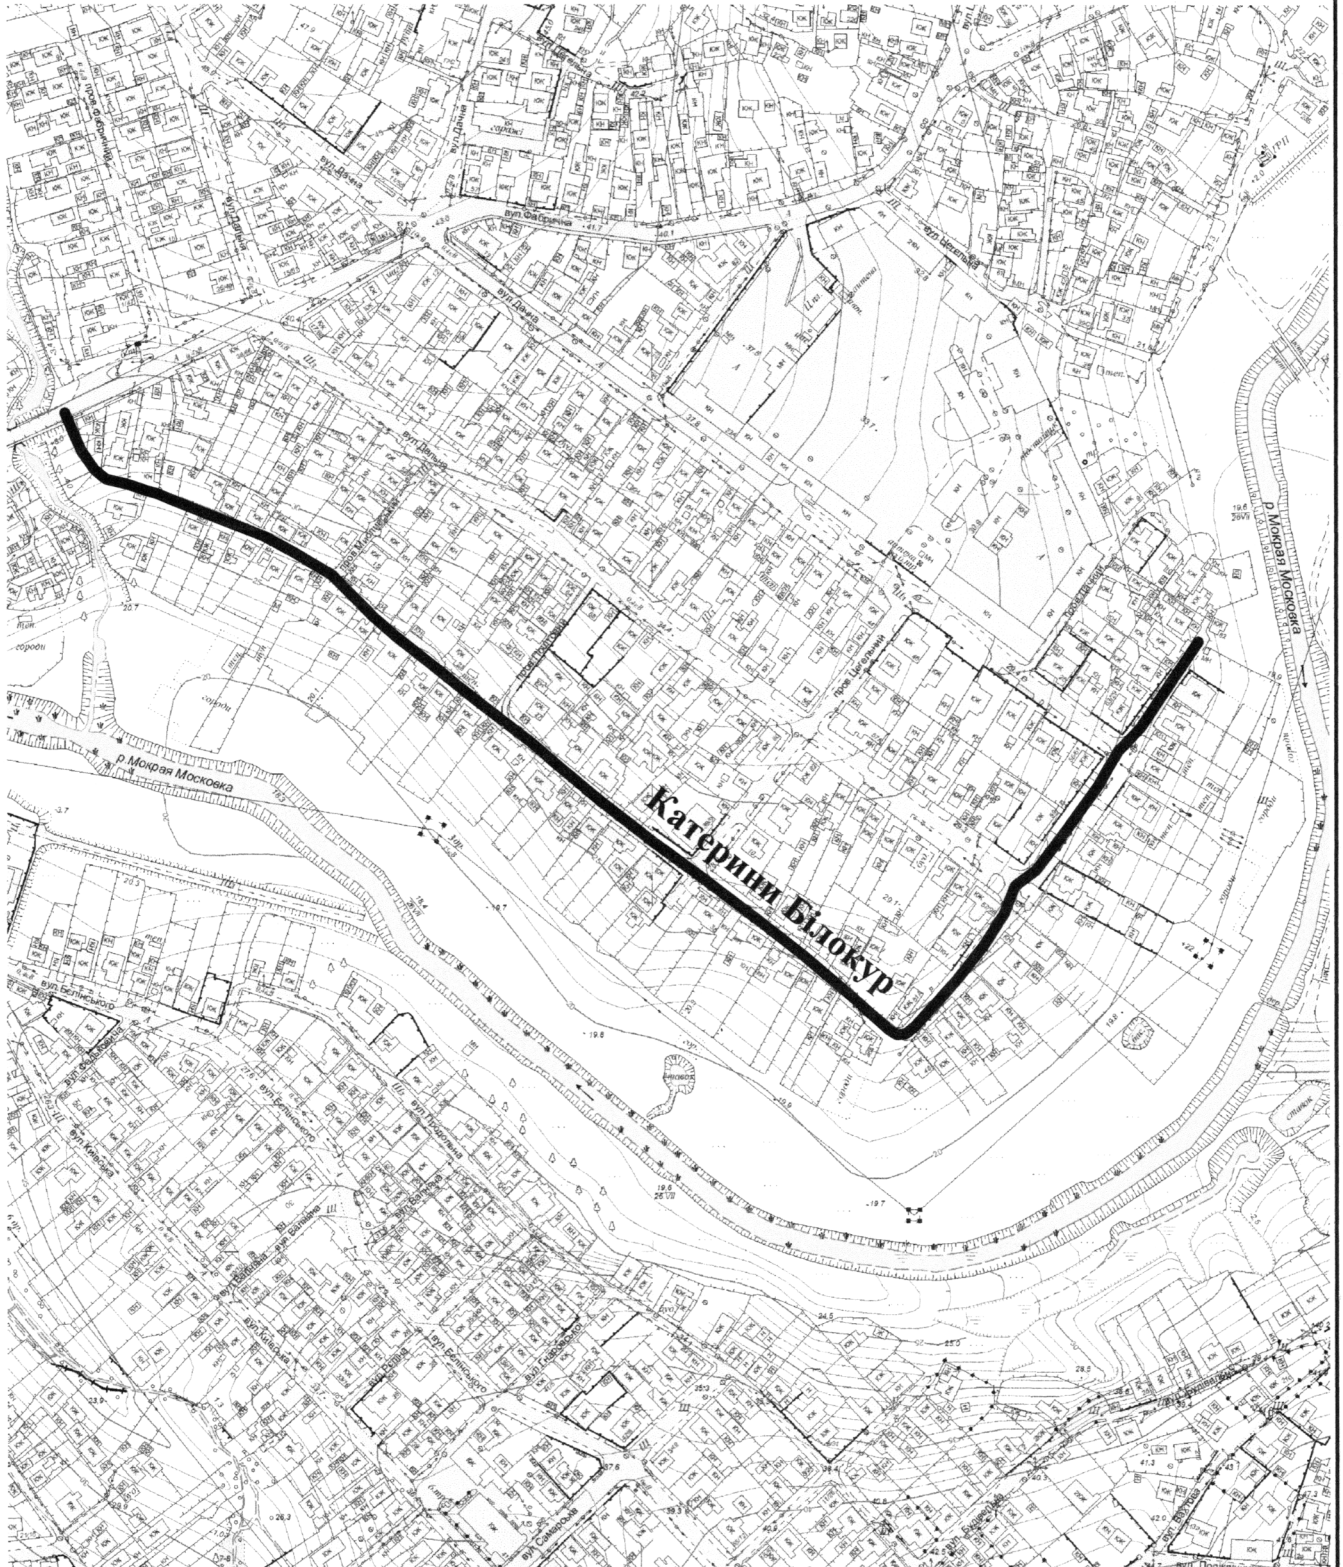

СХЕМА
розташування вулиці Катерини Білокур
М 1:2000

Масштаб друку 1:4 000

Секретар міської ради

Регіна ХАРЧЕНКО