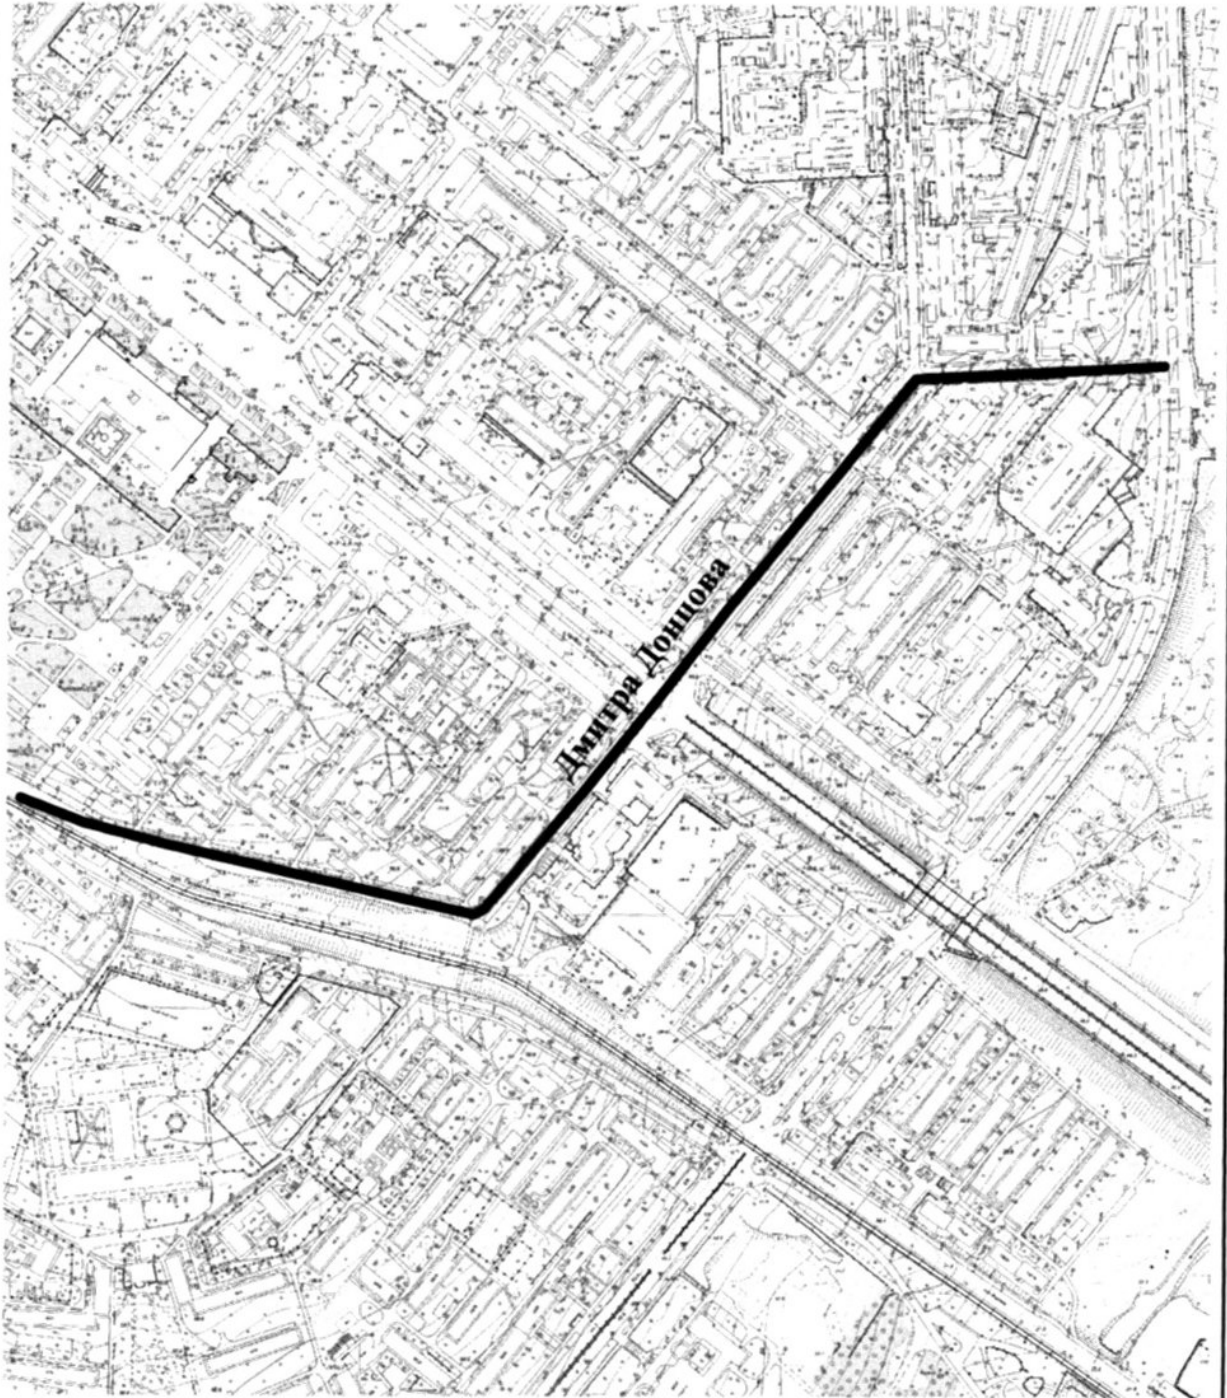

СХЕМА  
розташування вулиці Дмитра Донцова  
М 1:2000

Масштаб друку 1:6 000

Секретар міської ради

Регіна ХАРЧЕНКО