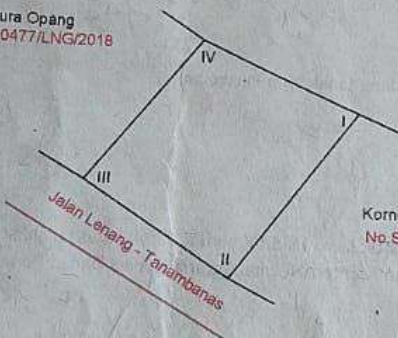

DAFTAR ISIAN 307
No. 3198 /2018

DAFTAR ISIAN 208
No. 2009 /2018

KANTOR PERTANAHAN
KABUPATEN / KOTA
SUMBA TENGAH

2 4 • 1 8 • 0 3 • 0 4 • 1 • 0 0 6 3 4

BADAN PERTANAHAN NASIONAL
REPUBLIK INDONESIA

SERTIPIKAT

HAK : MILIK No. 00635

PROVINSI : NUSA TENGGARA TIMUR
KABUPATEN / ~~KOTA~~ : SUMBA TENGAH
KECAMATAN : UMBU RATUNGGAY
D E S A / ~~KELURAHAN~~ : LENANG

KANTOR PERTANAHAN
KABUPATEN / ~~KOTA~~
SUMBA TENGAH

DAFTAR ISIAN 307
No. 3199 /2018
DAFTAR ISIAN 205
No. 2010 /2018

2 4 • 1 8 • 0 3 • 0 4 • 1 • 0 0 6 3 5

SKALA 1 : 1000

Sepadan Pantai

Pura Opang
No.SU.00477/LNG/2018

Kornelis Manjwu Yanggu
No.SU.00475/LNG/2018

PENJELASAN :

_____ batas tanah ini