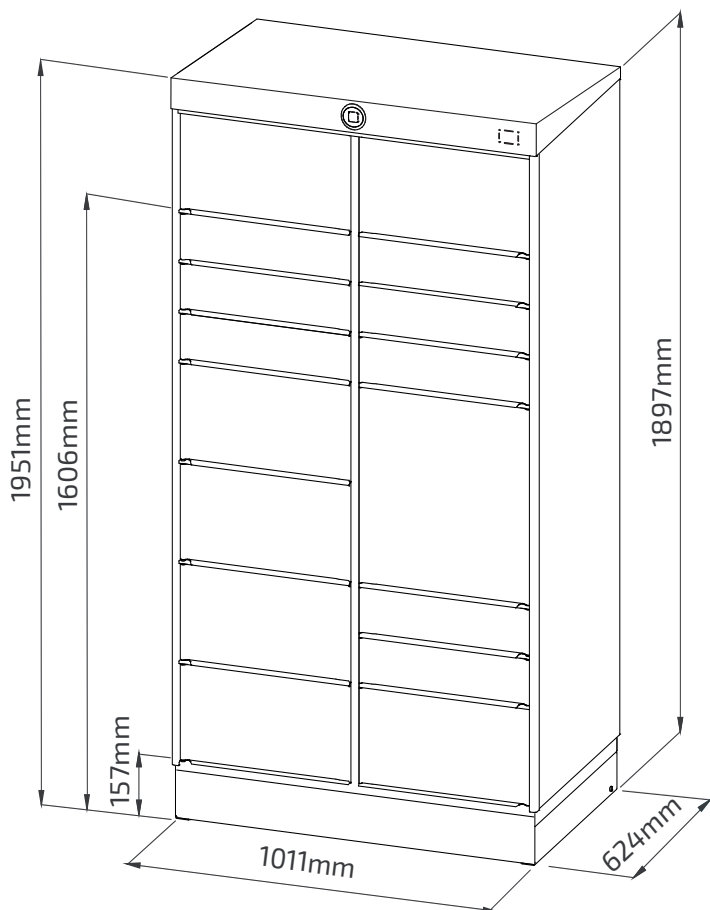

## Casier à colis Infinity - intérieur

Dimensions extérieures

## Casier à colis Infinity - extérieur

Dimensions extérieures

IN180 - 14 Extérieur  
14 compartiments

IN180 - 16 Extérieur  
16 compartiments

IN180 - 20 Extérieur  
20 compartiments

IN180 - 22 Extérieur  
22 compartiments

# Modèles Infinity et tailles des compartiments\*

	<b>Petit</b> (H x L x p) 110x440x590mm	<b>Moyen</b> (H x L x p) 240x440x590mm	<b>Grand</b> (H x L x p) 500x440x590mm
14 compartiments	6	6	2
16 compartiments	8	7	1
20 compartiments	16	3	1
22 compartiments	18	4	-

	<b>Petit et mince</b> (H x L x p) 110x270x590mm	<b>Moyen et mince</b> (H x L x p) 240x270x590mm
32 compartiments	25	7

\*Il devrait toujours y avoir au moins 1 cm d'espace libre de chaque côté du colis