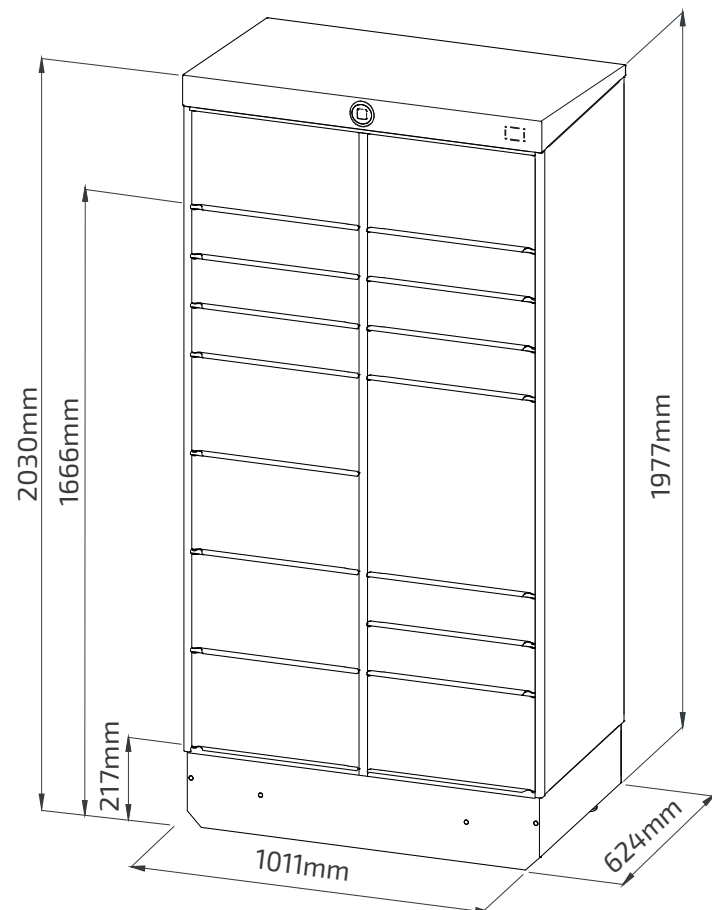

## Casier à colis Infinity - intérieur

Dimensions extérieures

## Casier à colis Infinity - extérieur

Dimensions extérieures

IN180 - 14 Extérieur  
14 compartiments

IN180 - 16 Extérieur  
16 compartiments

IN180 - 20 Extérieur  
20 compartiments

IN180 - 22 Extérieur  
22 compartiments

# Modèles Infinity et tailles des compartiments\*

	<b>Petit</b> (H x L x p) 110x440x590mm	<b>Moyen</b> (H x L x p) 240x440x590mm	<b>Grand</b> (H x L x p) 500x440x590mm
14 compartiments	6	6	2
16 compartiments	8	7	1
20 compartiments	16	3	1
22 compartiments	18	4	-

	<b>Petit et mince</b> (H x L x p) 110x270x590mm	<b>Moyen et mince</b> (H x L x p) 240x270x590mm
32 compartiments	25	7

\*Il devrait toujours y avoir au moins 1 cm d'espace libre de chaque côté du colis