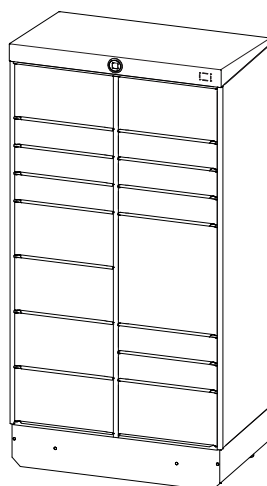

## Casier à colis Infinity - intérieur

Dimensions extérieures

## Casier à colis Infinity - extérieur

Dimensions extérieures

IN180 - 14 Extérieur  
14 compartiments

IN180 - 16 Extérieur  
16 compartiments

IN180 - 20 Extérieur  
20 compartiments

IN180 - 22 Extérieur  
22 compartiments

# Modèles Infinity et tailles des compartiments\*

	<b>Petit</b> (H x L x p) 110x440x590mm	<b>Moyen</b> (H x L x p) 240x440x590mm	<b>Grand</b> (H x L x p) 500x440x590mm
14 compartiments	6	6	2
16 compartiments	8	7	1
20 compartiments	16	3	1
22 compartiments	18	4	-

	<b>Petit et mince</b> (H x L x p) 110x270x590mm	<b>Moyen et mince</b> (H x L x p) 240x270x590mm
32 compartiments	25	7

\*Il devrait toujours y avoir au moins 1 cm d'espace libre de chaque côté du colis