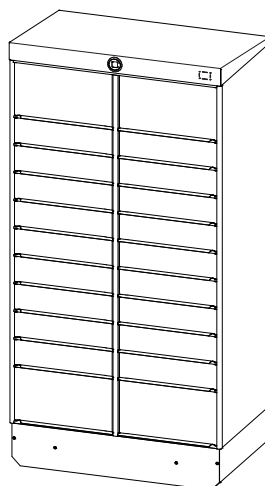

## Casier à colis Infinity - intérieur

Dimensions extérieures

## Casier à colis Infinity - extérieur

Dimensions extérieures

IN180 - 14 Extérieur  
14 compartiments

IN180 - 16 Extérieur  
16 compartiments

IN180 - 20 Extérieur  
20 compartiments

IN180 - 22 Extérieur  
22 compartiments

# Modèles Infinity et tailles des compartiments\*

	<b>Petit</b> (H x L x p) 110x440x590mm	<b>Moyen</b> (H x L x p) 240x440x590mm	<b>Grand</b> (H x L x p) 500x440x590mm
14 compartiments	6	6	2
16 compartiments	8	7	1
20 compartiments	16	3	1
22 compartiments	18	4	-

	<b>Petit et mince</b> (H x L x p) 110x270x590mm	<b>Moyen et mince</b> (H x L x p) 240x270x590mm
32 compartiments	25	7

\*Il devrait toujours y avoir au moins 1 cm d'espace libre de chaque côté du colis