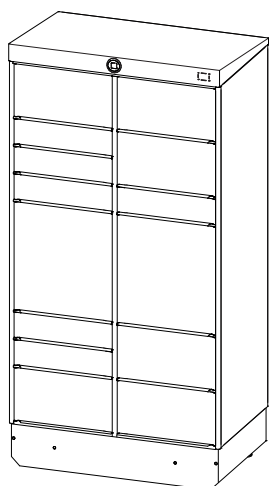

## Casier à colis Infinity - intérieur

Dimensions extérieures

## Casier à colis Infinity - extérieur

Dimensions extérieures

IN180 - 14 Extérieur  
14 compartiments

IN180 - 16 Extérieur  
16 compartiments

IN180 - 20 Extérieur  
20 compartiments

IN180 - 22 Extérieur  
22 compartiments

# Modèles Infinity et tailles des compartiments\*

	<b>Petit</b> (H x L x p) 110x440x590mm	<b>Moyen</b> (H x L x p) 240x440x590mm	<b>Grand</b> (H x L x p) 500x440x590mm
14 compartiments	6	6	2
16 compartiments	8	7	1
20 compartiments	16	3	1
22 compartiments	18	4	-

	<b>Petit et mince</b> (H x L x p) 110x270x590mm	<b>Moyen et mince</b> (H x L x p) 240x270x590mm
32 compartiments	25	7

\*Il devrait toujours y avoir au moins 1 cm d'espace libre de chaque côté du colis