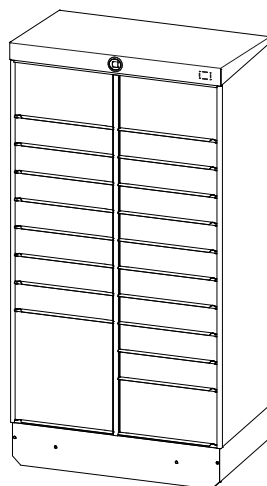

## Casier à colis Infinity - intérieur

Dimensions extérieures

## Casier à colis Infinity - extérieur

Dimensions extérieures

IN180 - 14 Extérieur  
14 compartiments

IN180 - 16 Extérieur  
16 compartiments

IN180 - 20 Extérieur  
20 compartiments

IN180 - 22 Extérieur  
22 compartiments

# Modèles Infinity et tailles des compartiments\*

	<b>Petit</b> (H x L x p) 110x440x590mm	<b>Moyen</b> (H x L x p) 240x440x590mm	<b>Grand</b> (H x L x p) 500x440x590mm
14 compartiments	6	6	2
16 compartiments	8	7	1
20 compartiments	16	3	1
22 compartiments	18	4	-

	<b>Petit et mince</b> (H x L x p) 110x270x590mm	<b>Moyen et mince</b> (H x L x p) 240x270x590mm
32 compartiments	25	7

\*Il devrait toujours y avoir au moins 1 cm d'espace libre de chaque côté du colis