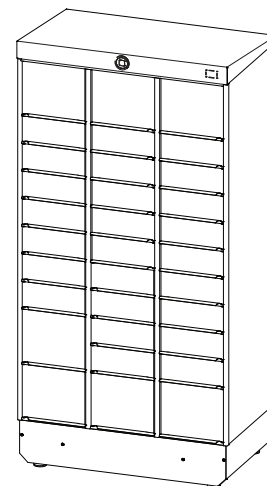

## Casier à colis Infinity - intérieur

Dimensions extérieures

## Casier à colis Infinity - extérieur

Dimensions extérieures

IN180 - 14 Extérieur  
14 compartiments

IN180 - 16 Extérieur  
16 compartiments

IN180 - 20 Extérieur  
20 compartiments

IN180 - 22 Extérieur  
22 compartiments

# Modèles Infinity et tailles des compartiments\*

	<b>Petit</b> (H x L x p) 110x440x590mm	<b>Moyen</b> (H x L x p) 240x440x590mm	<b>Grand</b> (H x L x p) 500x440x590mm
14 compartiments	6	6	2
16 compartiments	8	7	1
20 compartiments	16	3	1
22 compartiments	18	4	-

	<b>Petit et mince</b> (H x L x p) 110x270x590mm	<b>Moyen et mince</b> (H x L x p) 240x270x590mm
32 compartiments	25	7

\*Il devrait toujours y avoir au moins 1 cm d'espace libre de chaque côté du colis