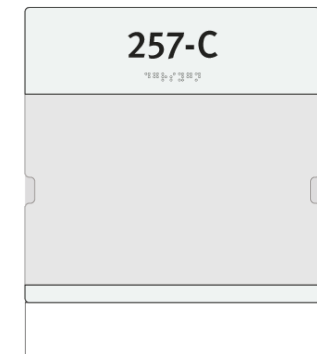

PAVMAB

PAVMAL

PAVMAR

PAVMAU

<b>Dimensions</b>	8.0"w X 8.5"h
<b>Insert Dimensions</b>	5.0"w X 5.68"h
<b>Description</b>	5" wide, balanced runners
<b>Magnet quantity</b>	Up to 12

<b>Dimensions</b>	6.5"w X 8.5"h
<b>Insert Dimensions</b>	5.0"w X 5.68"h
<b>Description</b>	5" wide, left-runner
<b>Magnet quantity</b>	Up to 6

<b>Dimensions</b>	6.5"w X 8.5"h
<b>Insert Dimensions</b>	5.0"w X 5.68"h
<b>Description</b>	5" wide, right-runner
<b>Magnet quantity</b>	Up to 6

<b>Dimensions</b>	5.0"w X 10"h
<b>Insert Dimensions</b>	5.0"w X 5.68"h
<b>Description</b>	5" wide, bottom-runner
<b>Magnet quantity</b>	Up to 3

PAVMBB

PAVMBL

PAVMBR

PAVMBU

<b>Dimensions</b>	11.5"w X 8.5"h
<b>Insert Dimensions</b>	8.5"w X 5.68"h
<b>Description</b>	8.5" wide, balanced runners
<b>Magnet quantity</b>	Up to 12

<b>Dimensions</b>	10"w X 8.5"h
<b>Insert Dimensions</b>	8.5"w X 5.68"h
<b>Description</b>	8.5" wide, left-runner
<b>Magnet quantity</b>	Up to 6

<b>Dimensions</b>	10"w X 8.5"h
<b>Insert Dimensions</b>	8.5"w X 5.68"h
<b>Description</b>	8.5" wide, right-runner
<b>Magnet quantity</b>	Up to 6

<b>Dimensions</b>	8.5"w X 10"h
<b>Insert Dimensions</b>	8.5"w X 5.68"h
<b>Description</b>	8.5" wide, bottom-runner
<b>Magnet quantity</b>	Up to 6