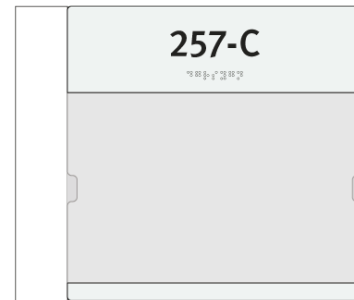

PAVMAB

PAVMAL

PAVMAR

PAVMAU

<b>Dimensions</b>	8.0"w X 8.5"h
<b>Insert Dimensions</b>	5.0"w X 5.68"h
<b>Description</b>	5" wide, balanced runners
<b>Magnet quantity</b>	Up to 12

<b>Dimensions</b>	6.5"w X 8.5"h
<b>Insert Dimensions</b>	5.0"w X 5.68"h
<b>Description</b>	5" wide, left-runner
<b>Magnet quantity</b>	Up to 6

<b>Dimensions</b>	6.5"w X 8.5"h
<b>Insert Dimensions</b>	5.0"w X 5.68"h
<b>Description</b>	5" wide, right-runner
<b>Magnet quantity</b>	Up to 6

<b>Dimensions</b>	5.0"w X 10"h
<b>Insert Dimensions</b>	5.0"w X 5.68"h
<b>Description</b>	5" wide, bottom-runner
<b>Magnet quantity</b>	Up to 3

PAVMBB

PAVMBL

PAVMBR

PAVMBU

<b>Dimensions</b>	11.5"w X 8.5"h
<b>Insert Dimensions</b>	8.5"w X 5.68"h
<b>Description</b>	8.5" wide, balanced runners
<b>Magnet quantity</b>	Up to 12

<b>Dimensions</b>	10"w X 8.5"h
<b>Insert Dimensions</b>	8.5"w X 5.68"h
<b>Description</b>	8.5" wide, left-runner
<b>Magnet quantity</b>	Up to 6

<b>Dimensions</b>	10"w X 8.5"h
<b>Insert Dimensions</b>	8.5"w X 5.68"h
<b>Description</b>	8.5" wide, right-runner
<b>Magnet quantity</b>	Up to 6

<b>Dimensions</b>	8.5"w X 10"h
<b>Insert Dimensions</b>	8.5"w X 5.68"h
<b>Description</b>	8.5" wide, bottom-runner
<b>Magnet quantity</b>	Up to 6