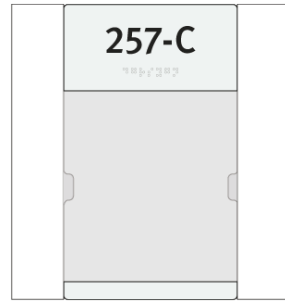

PAVMAB

PAVMAL

PAVMAR

PAVMAU

<b>Dimensions</b>	8.0"w X 8.5"h
<b>Insert Dimensions</b>	5.0"w X 5.68"h
<b>Description</b>	5" wide, balanced runners
<b>Magnet quantity</b>	Up to 12

<b>Dimensions</b>	6.5"w X 8.5"h
<b>Insert Dimensions</b>	5.0"w X 5.68"h
<b>Description</b>	5" wide, left-runner
<b>Magnet quantity</b>	Up to 6

<b>Dimensions</b>	6.5"w X 8.5"h
<b>Insert Dimensions</b>	5.0"w X 5.68"h
<b>Description</b>	5" wide, right-runner
<b>Magnet quantity</b>	Up to 6

<b>Dimensions</b>	5.0"w X 10"h
<b>Insert Dimensions</b>	5.0"w X 5.68"h
<b>Description</b>	5" wide, bottom-runner
<b>Magnet quantity</b>	Up to 3

PAVMBB

PAVMBL

PAVMBR

PAVMBU

<b>Dimensions</b>	11.5"w X 8.5"h
<b>Insert Dimensions</b>	8.5"w X 5.68"h
<b>Description</b>	8.5" wide, balanced runners
<b>Magnet quantity</b>	Up to 12

<b>Dimensions</b>	10"w X 8.5"h
<b>Insert Dimensions</b>	8.5"w X 5.68"h
<b>Description</b>	8.5" wide, left-runner
<b>Magnet quantity</b>	Up to 6

<b>Dimensions</b>	10"w X 8.5"h
<b>Insert Dimensions</b>	8.5"w X 5.68"h
<b>Description</b>	8.5" wide, right-runner
<b>Magnet quantity</b>	Up to 6

<b>Dimensions</b>	8.5"w X 10"h
<b>Insert Dimensions</b>	8.5"w X 5.68"h
<b>Description</b>	8.5" wide, bottom-runner
<b>Magnet quantity</b>	Up to 6