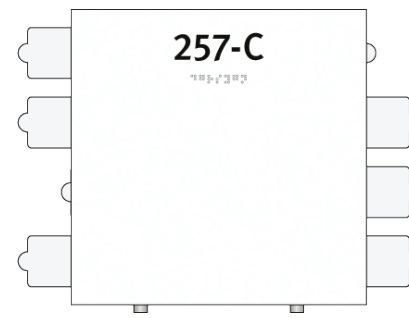

PAFS2B

PAFS2L

PAFS2R

PAFS3B

Dimensions	8.5"w X 4.5"h
Description	2-tier, 4 messages

Dimensions	5.0"w X 4.5"h
Description	2-tier Left load

Dimensions	5.0"w X 4.5"h
Description	2-tier Right load

Dimensions	5.0"w X 6.5"h
Description	3-tier, 6 messages

PAFS3L

PAFS2L

PAFS2R

PAFS3B

Dimensions	5.0"w X 6.5"h
Description	3-tier Left load

Dimensions	5.0"w X 6.5"h
Description	3-tier Right load

Dimensions	8.5"w X 8.5"h
Description	4-tier, 8 messages

Dimensions	5.0"w X 8.5"h
Description	4-tier Left load

PAFS4R

Dimensions 5.0"w X 8.5"h

Description 4-tier | Right load

PAFS5B

Dimensions 8.5"w X 10.5"h

Description 5-tier, 10 messages

PAFS5L

Dimensions 5.0"w X 10.5"h

Description 5-tier | Left load

PAFS5R

Dimensions 5.0"w X 10.5"h

Description 5-tier | Right load