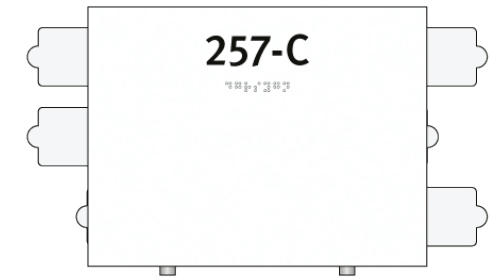

PAFS2B

PAFS2L

PAFS2R

PAFS3B

Dimensions	8.5"w X 4.5"h
Description	2-tier, 4 messages

Dimensions	5.0"w X 4.5"h
Description	2-tier Left load

Dimensions	5.0"w X 4.5"h
Description	2-tier Right load

Dimensions	5.0"w X 6.5"h
Description	3-tier, 6 messages

PAFS3L

PAFS2L

PAFS2R

PAFS3B

Dimensions	5.0"w X 6.5"h
Description	3-tier Left load

Dimensions	5.0"w X 6.5"h
Description	3-tier Right load

Dimensions	8.5"w X 8.5"h
Description	4-tier, 8 messages

Dimensions	5.0"w X 8.5"h
Description	4-tier Left load

PAFS4R

Dimensions 5.0"w X 8.5"h

Description 4-tier | Right load

PAFS5B

Dimensions 8.5"w X 10.5"h

Description 5-tier, 10 messages

PAFS5L

Dimensions 5.0"w X 10.5"h

Description 5-tier | Left load

PAFS5R

Dimensions 5.0"w X 10.5"h

Description 5-tier | Right load