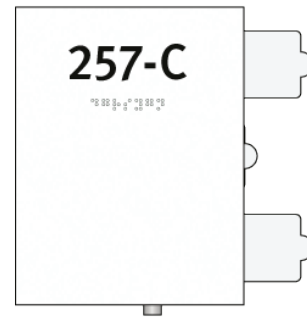

PAFS2B

PAFS2L

PAFS2R

PAFS3B

Dimensions	8.5"w X 4.5"h
Description	2-tier, 4 messages

Dimensions	5.0"w X 4.5"h
Description	2-tier Left load

Dimensions	5.0"w X 4.5"h
Description	2-tier Right load

Dimensions	5.0"w X 6.5"h
Description	3-tier, 6 messages

PAFS3L

PAFS2L

PAFS2R

PAFS3B

Dimensions	5.0"w X 6.5"h
Description	3-tier Left load

Dimensions	5.0"w X 6.5"h
Description	3-tier Right load

Dimensions	8.5"w X 8.5"h
Description	4-tier, 8 messages

Dimensions	5.0"w X 8.5"h
Description	4-tier Left load

PAFS4R

Dimensions 5.0"w X 8.5"h

Description 4-tier | Right load

PAFS5B

Dimensions 8.5"w X 10.5"h

Description 5-tier, 10 messages

PAFS5L

Dimensions 5.0"w X 10.5"h

Description 5-tier | Left load

PAFS5R

Dimensions 5.0"w X 10.5"h

Description 5-tier | Right load