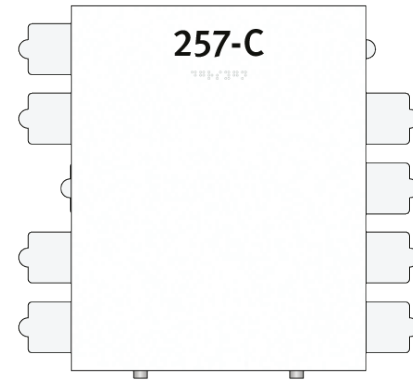

PAFS2B

PAFS2L

PAFS2R

PAFS3B

Dimensions	8.5"w X 4.5"h
Description	2-tier, 4 messages

Dimensions	5.0"w X 4.5"h
Description	2-tier Left load

Dimensions	5.0"w X 4.5"h
Description	2-tier Right load

Dimensions	5.0"w X 6.5"h
Description	3-tier, 6 messages

PAFS3L

PAFS2L

PAFS2R

PAFS3B

Dimensions	5.0"w X 6.5"h
Description	3-tier Left load

Dimensions	5.0"w X 6.5"h
Description	3-tier Right load

Dimensions	8.5"w X 8.5"h
Description	4-tier, 8 messages

Dimensions	5.0"w X 8.5"h
Description	4-tier Left load

PAFS4R

Dimensions 5.0"w X 8.5"h

Description 4-tier | Right load

PAFS5B

Dimensions 8.5"w X 10.5"h

Description 5-tier, 10 messages

PAFS5L

Dimensions 5.0"w X 10.5"h

Description 5-tier | Left load

PAFS5R

Dimensions 5.0"w X 10.5"h

Description 5-tier | Right load