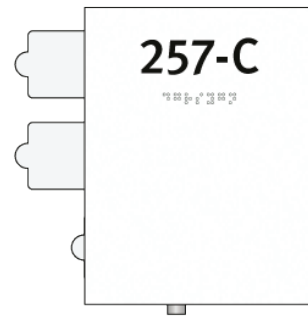

PAFS2B

PAFS2L

PAFS2R

PAFS3B

Dimensions	8.5"w X 4.5"h
Description	2-tier, 4 messages

Dimensions	5.0"w X 4.5"h
Description	2-tier Left load

Dimensions	5.0"w X 4.5"h
Description	2-tier Right load

Dimensions	5.0"w X 6.5"h
Description	3-tier, 6 messages

PAFS3L

PAFS2L

PAFS2R

PAFS3B

Dimensions	5.0"w X 6.5"h
Description	3-tier Left load

Dimensions	5.0"w X 6.5"h
Description	3-tier Right load

Dimensions	8.5"w X 8.5"h
Description	4-tier, 8 messages

Dimensions	5.0"w X 8.5"h
Description	4-tier Left load

PAFS4R

Dimensions 5.0"w X 8.5"h

Description 4-tier | Right load

PAFS5B

Dimensions 8.5"w X 10.5"h

Description 5-tier, 10 messages

PAFS5L

Dimensions 5.0"w X 10.5"h

Description 5-tier | Left load

PAFS5R

Dimensions 5.0"w X 10.5"h

Description 5-tier | Right load