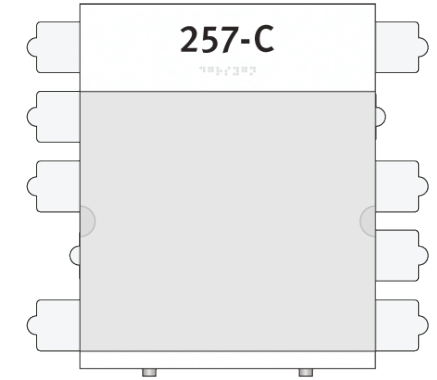

PAFS4B-I

| | |
|--------------------------|--------------------|
| Dimensions | 8.5"w X 8.5"h |
| Insert Dimensions | 8.5"w X 5.68"h |
| Description | 4-tier, 8 messages |

PAFS4L-I

| | |
|--------------------------|--------------------|
| Dimensions | 5.0"w X 8.5"h |
| Insert Dimensions | 5.5"w X 5.68"h |
| Description | 4-tier Left load |

PAFS4R-I

| | |
|--------------------------|---------------------|
| Dimensions | 5.0"w X 8.5"h |
| Insert Dimensions | 5.5"w X 5.68"h |
| Description | 4-tier Right load |

PAFS5B-I

| | |
|--------------------------|---------------------|
| Dimensions | 8.5"w X 10.5"h |
| Insert Dimensions | 8.5"w X 7.68"h |
| Description | 5-tier, 10 messages |

PAFS5L-I

| | |
|--------------------------|--------------------|
| Dimensions | 5.0"w X 10.5"h |
| Insert Dimensions | 5.0"w X 7.68"h |
| Description | 5-tier Left load |

PAFS5R-I

| | |
|--------------------------|---------------------|
| Dimensions | 5.0"w X 10.5"h |
| Insert Dimensions | 5.0"w X 7.68"h |
| Description | 5-tier Right load |