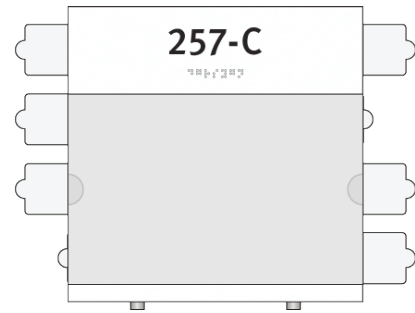

PAFS4B-I

| | |
|--------------------------|--------------------|
| Dimensions | 8.5"w X 8.5"h |
| Insert Dimensions | 8.5"w X 5.68"h |
| Description | 4-tier, 8 messages |

PAFS4L-I

| | |
|--------------------------|--------------------|
| Dimensions | 5.0"w X 8.5"h |
| Insert Dimensions | 5.5"w X 5.68"h |
| Description | 4-tier Left load |

PAFS4R-I

| | |
|--------------------------|---------------------|
| Dimensions | 5.0"w X 8.5"h |
| Insert Dimensions | 5.5"w X 5.68"h |
| Description | 4-tier Right load |

PAFS5B-I

| | |
|--------------------------|---------------------|
| Dimensions | 8.5"w X 10.5"h |
| Insert Dimensions | 8.5"w X 7.68"h |
| Description | 5-tier, 10 messages |

PAFS5L-I

| | |
|--------------------------|--------------------|
| Dimensions | 5.0"w X 10.5"h |
| Insert Dimensions | 5.0"w X 7.68"h |
| Description | 5-tier Left load |

PAFS5R-I

| | |
|--------------------------|---------------------|
| Dimensions | 5.0"w X 10.5"h |
| Insert Dimensions | 5.0"w X 7.68"h |
| Description | 5-tier Right load |