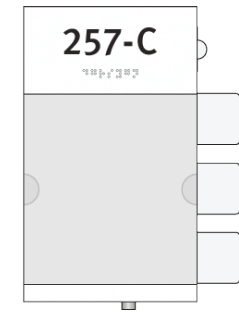

PAFS4B-I

| | |
|--------------------------|--------------------|
| Dimensions | 8.5"w X 8.5"h |
| Insert Dimensions | 8.5"w X 5.68"h |
| Description | 4-tier, 8 messages |

PAFS4L-I

| | |
|--------------------------|--------------------|
| Dimensions | 5.0"w X 8.5"h |
| Insert Dimensions | 5.5"w X 5.68"h |
| Description | 4-tier Left load |

PAFS4R-I

| | |
|--------------------------|---------------------|
| Dimensions | 5.0"w X 8.5"h |
| Insert Dimensions | 5.5"w X 5.68"h |
| Description | 4-tier Right load |

PAFS5B-I

| | |
|--------------------------|---------------------|
| Dimensions | 8.5"w X 10.5"h |
| Insert Dimensions | 8.5"w X 7.68"h |
| Description | 5-tier, 10 messages |

PAFS5L-I

| | |
|--------------------------|--------------------|
| Dimensions | 5.0"w X 10.5"h |
| Insert Dimensions | 5.0"w X 7.68"h |
| Description | 5-tier Left load |

PAFS5R-I

| | |
|--------------------------|---------------------|
| Dimensions | 5.0"w X 10.5"h |
| Insert Dimensions | 5.0"w X 7.68"h |
| Description | 5-tier Right load |