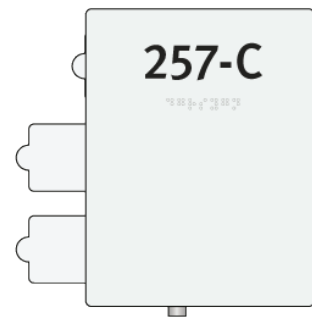

PAVS2B

Dimensions 8.5"w X 4.5"h
Description 2-tier, 4 messages

PAVS2L

Dimensions 5.0"w X 4.5"h
Description 2-tier | Left load

PAVS2R

Dimensions 5.0"w X 4.5"h
Description 2-tier | Right load

PAVS3B

Dimensions 8.5"w X 6.5"h
Description 3-tier, 6 messages

PAVS3L

Dimensions 5.0"w X 6.5"h
Description 3-tier | Left load

PAVS3R

Dimensions 5.0"w X 6.5"h
Description 3-tier | Right load

PAVS4B

Dimensions 8.5"w X 8.5"h
Description 4-tier, 8 messages

PAVS4L

Dimensions 5.0"w X 8.5"h
Description 4-tier | Left load

PAVS4R

Dimensions 5.0"w X 8.5"h

Description 4-tier | Right load

PAVS5B

Dimensions 8.5"w X 10.5"h

Description 5-tier, 10 messages

PAVS5L

Dimensions 5.0"w X 10.5"h

Description 5-tier | Left load

PAVS5R

Dimensions 5.0"w X 10.5"h

Description 5-tier | Right load