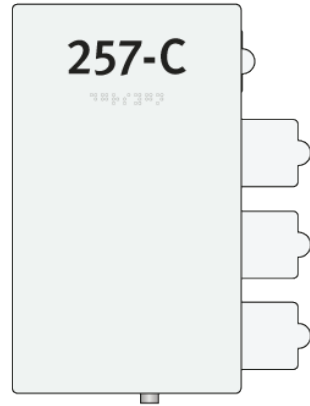

PAVS2B

Dimensions 8.5"w X 4.5"h
Description 2-tier, 4 messages

PAVS2L

Dimensions 5.0"w X 4.5"h
Description 2-tier | Left load

PAVS2R

Dimensions 5.0"w X 4.5"h
Description 2-tier | Right load

PAVS3B

Dimensions 8.5"w X 6.5"h
Description 3-tier, 6 messages

PAVS3L

Dimensions 5.0"w X 6.5"h
Description 3-tier | Left load

PAVS3R

Dimensions 5.0"w X 6.5"h
Description 3-tier | Right load

PAVS4B

Dimensions 8.5"w X 8.5"h
Description 4-tier, 8 messages

PAVS4L

Dimensions 5.0"w X 8.5"h
Description 4-tier | Left load

PAVS4R

Dimensions 5.0"w X 8.5"h

Description 4-tier | Right load

PAVS5B

Dimensions 8.5"w X 10.5"h

Description 5-tier, 10 messages

PAVS5L

Dimensions 5.0"w X 10.5"h

Description 5-tier | Left load

PAVS5R

Dimensions 5.0"w X 10.5"h

Description 5-tier | Right load