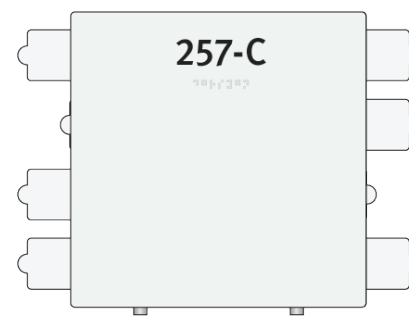

PAVS2B

Dimensions 8.5"w X 4.5"h
Description 2-tier, 4 messages

PAVS2L

Dimensions 5.0"w X 4.5"h
Description 2-tier | Left load

PAVS2R

Dimensions 5.0"w X 4.5"h
Description 2-tier | Right load

PAVS3B

Dimensions 8.5"w X 6.5"h
Description 3-tier, 6 messages

PAVS3L

Dimensions 5.0"w X 6.5"h
Description 3-tier | Left load

PAVS3R

Dimensions 5.0"w X 6.5"h
Description 3-tier | Right load

PAVS4B

Dimensions 8.5"w X 8.5"h
Description 4-tier, 8 messages

PAVS4L

Dimensions 5.0"w X 8.5"h
Description 4-tier | Left load

PAVS4R

Dimensions 5.0"w X 8.5"h

Description 4-tier | Right load

PAVS5B

Dimensions 8.5"w X 10.5"h

Description 5-tier, 10 messages

PAVS5L

Dimensions 5.0"w X 10.5"h

Description 5-tier | Left load

PAVS5R

Dimensions 5.0"w X 10.5"h

Description 5-tier | Right load