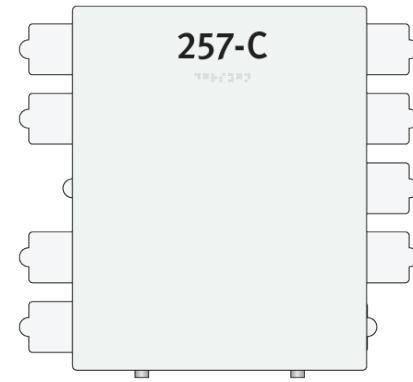

PAVS2B

Dimensions 8.5"w X 4.5"h
Description 2-tier, 4 messages

PAVS2L

Dimensions 5.0"w X 4.5"h
Description 2-tier | Left load

PAVS2R

Dimensions 5.0"w X 4.5"h
Description 2-tier | Right load

PAVS3B

Dimensions 8.5"w X 6.5"h
Description 3-tier, 6 messages

PAVS3L

Dimensions 5.0"w X 6.5"h
Description 3-tier | Left load

PAVS3R

Dimensions 5.0"w X 6.5"h
Description 3-tier | Right load

PAVS4B

Dimensions 8.5"w X 8.5"h
Description 4-tier, 8 messages

PAVS4L

Dimensions 5.0"w X 8.5"h
Description 4-tier | Left load

PAVS4R

Dimensions 5.0"w X 8.5"h

Description 4-tier | Right load

PAVS5B

Dimensions 8.5"w X 10.5"h

Description 5-tier, 10 messages

PAVS5L

Dimensions 5.0"w X 10.5"h

Description 5-tier | Left load

PAVS5R

Dimensions 5.0"w X 10.5"h

Description 5-tier | Right load