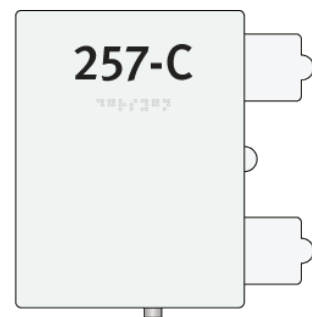

PAVS2B

Dimensions 8.5"w X 4.5"h
Description 2-tier, 4 messages

PAVS2L

Dimensions 5.0"w X 4.5"h
Description 2-tier | Left load

PAVS2R

Dimensions 5.0"w X 4.5"h
Description 2-tier | Right load

PAVS3B

Dimensions 8.5"w X 6.5"h
Description 3-tier, 6 messages

PAVS3L

Dimensions 5.0"w X 6.5"h
Description 3-tier | Left load

PAVS3R

Dimensions 5.0"w X 6.5"h
Description 3-tier | Right load

PAVS4B

Dimensions 8.5"w X 8.5"h
Description 4-tier, 8 messages

PAVS4L

Dimensions 5.0"w X 8.5"h
Description 4-tier | Left load

PAVS4R

Dimensions 5.0"w X 8.5"h

Description 4-tier | Right load

PAVS5B

Dimensions 8.5"w X 10.5"h

Description 5-tier, 10 messages

PAVS5L

Dimensions 5.0"w X 10.5"h

Description 5-tier | Left load

PAVS5R

Dimensions 5.0"w X 10.5"h

Description 5-tier | Right load