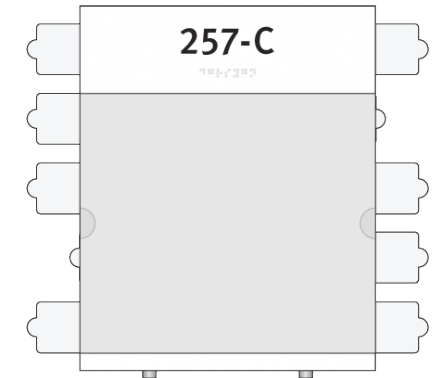

PAFS4B-I

Dimensions	8.5"w X 8.5"h
Insert Dimensions	8.5"w X 5.68"h
Description	4-tier, 8 messages

PAFS4L-I

Dimensions	5.0"w X 8.5"h
Insert Dimensions	5.5"w X 5.68"h
Description	4-tier Left load

PAFS4R-I

Dimensions	5.0"w X 8.5"h
Insert Dimensions	5.5"w X 5.68"h
Description	4-tier Right load

PAFS5B-I

Dimensions	8.5"w X 10.5"h
Insert Dimensions	8.5"w X 7.68"h
Description	5-tier, 10 messages

PAFS5L-I

Dimensions	5.0"w X 10.5"h
Insert Dimensions	5.0"w X 7.68"h
Description	5-tier Left load

PAFS5R-I

Dimensions	5.0"w X 10.5"h
Insert Dimensions	5.0"w X 7.68"h
Description	5-tier Right load