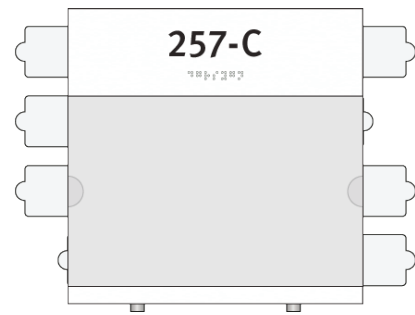

PAFS4B-I

Dimensions	8.5"w X 8.5"h
Insert Dimensions	8.5"w X 5.68"h
Description	4-tier, 8 messages

PAFS4L-I

Dimensions	5.0"w X 8.5"h
Insert Dimensions	5.5"w X 5.68"h
Description	4-tier Left load

PAFS4R-I

Dimensions	5.0"w X 8.5"h
Insert Dimensions	5.5"w X 5.68"h
Description	4-tier Right load

PAFS5B-I

Dimensions	8.5"w X 10.5"h
Insert Dimensions	8.5"w X 7.68"h
Description	5-tier, 10 messages

PAFS5L-I

Dimensions	5.0"w X 10.5"h
Insert Dimensions	5.0"w X 7.68"h
Description	5-tier Left load

PAFS5R-I

Dimensions	5.0"w X 10.5"h
Insert Dimensions	5.0"w X 7.68"h
Description	5-tier Right load