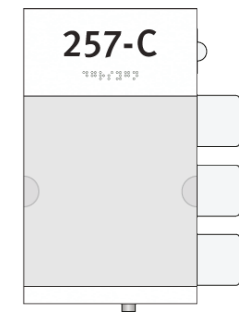

PAFS4B-I

Dimensions	8.5"w X 8.5"h
Insert Dimensions	8.5"w X 5.68"h
Description	4-tier, 8 messages

PAFS4L-I

Dimensions	5.0"w X 8.5"h
Insert Dimensions	5.5"w X 5.68"h
Description	4-tier Left load

PAFS4R-I

Dimensions	5.0"w X 8.5"h
Insert Dimensions	5.5"w X 5.68"h
Description	4-tier Right load

PAFS5B-I

Dimensions	8.5"w X 10.5"h
Insert Dimensions	8.5"w X 7.68"h
Description	5-tier, 10 messages

PAFS5L-I

Dimensions	5.0"w X 10.5"h
Insert Dimensions	5.0"w X 7.68"h
Description	5-tier Left load

PAFS5R-I

Dimensions	5.0"w X 10.5"h
Insert Dimensions	5.0"w X 7.68"h
Description	5-tier Right load