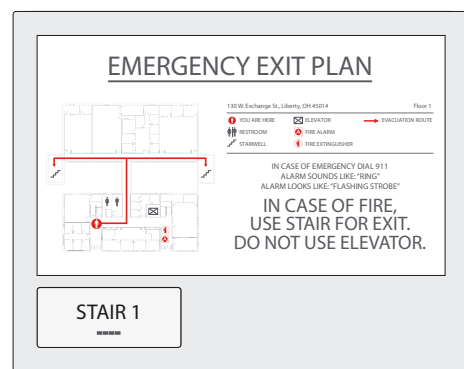

Type X NS244402-T20AL-0237A2
12.0"w X 22.0"h
Accommodates insert

Type X NS322502-T28R-0218A2
16.0"w X 12.5"h
Accommodates insert

Type X NS383002-T34W-0223A2
19.0"w X 15.0"h
Accommodates insert

Type X NS193802-T15AC-0231A2
9.5"w X 19.0"h
Accommodates insert

Type RD3 V1AE12
12.0"d

Endview

Type RD V1AE11
12.0"d

Endview

Type RD2 V1AE10
12.0"w X 10.43"h

Endview

Type M V1AM03
10.0"w X 6.0"h
Double Sided

Type N CS16,3X18-T
16.3"w X 18.0"h