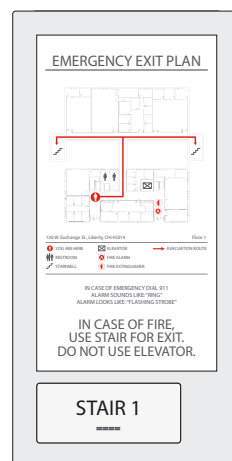

Type X NS244402-T20AL-0237A2
12.0"w X 22.0"h
Accommodates insert

Type X NS322502-T28R-0218A2
16.0"w X 12.5"h
Accommodates insert

Type X NS383002-T34W-0223A2
19.0"w X 15.0"h
Accommodates insert

Type X NS193802-T15AC-0231A2
9.5"w X 19.0"h
Accommodates insert

Type RD3 V1AE12
12.0"d

Endview

Type RD V1AE11
12.0"d

Endview

Type RD2 V1AE10
12.0"w X 10.43"h

Endview

Type M V1AM03
10.0"w X 6.0"h
Double Sided

Type N CS16,3X18-T
16.3"w X 18.0"h