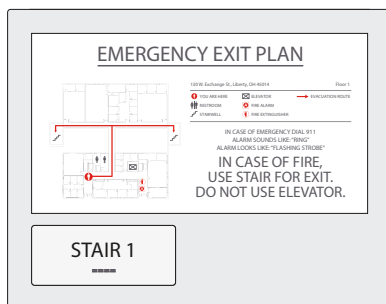

Type X NS244402-T20AL-0237A2
12.0"w X 22.0"h
Accommodates insert

Type X NS322502-T28R-0218A2
16.0"w X 12.5"h
Accommodates insert

Type X NS383002-T34W-0223A2
19.0"w X 15.0"h
Accommodates insert

Type X NS193802-T15AC-0231A2
9.5"w X 19.0"h
Accommodates insert

Type RD3 V1AE12
12.0"d

Endview

Type RD V1AE11
12.0"d

Endview

Type RD2 V1AE10
12.0"w X 10.43"h

Endview

Type M V1AM03
10.0"w X 6.0"h
Double Sided

Type N CS16,3X18-T
16.3"w X 18.0"h