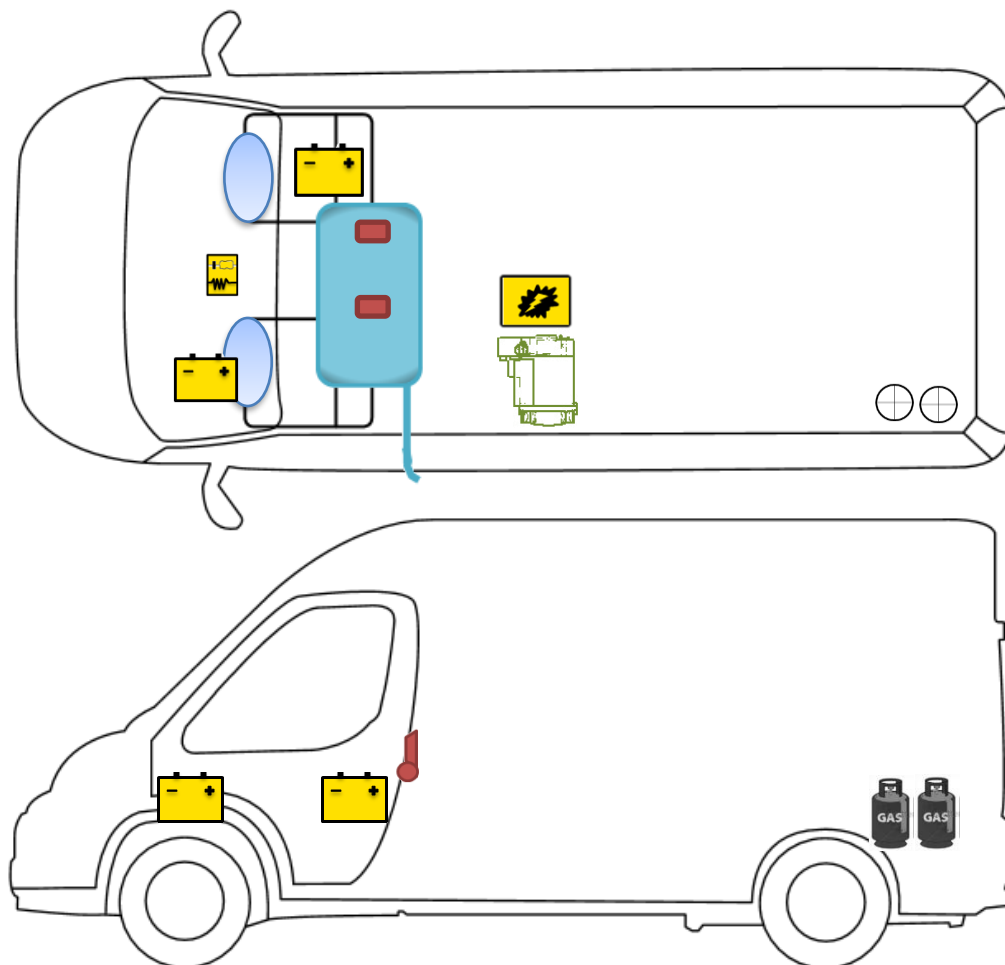

# Scheda di soccorso

Vlow 600

## Leggenda

	<b>Airbag</b>		<b>Centralina di comando per Airbag</b>		<b>Pretensionatore per cinture di sicurezza</b>
	<b>Batteria</b>		<b>Centralina elettrica</b>		<b>Serbatoio di gasolio</b>
	<b>Bottiglie di gas</b>		<b>Pistone a gas</b>		<b>Riscaldamento</b>

Si prega di prestare attenzione al corretto posizionamento della scheda di soccorso all'interno del veicolo.