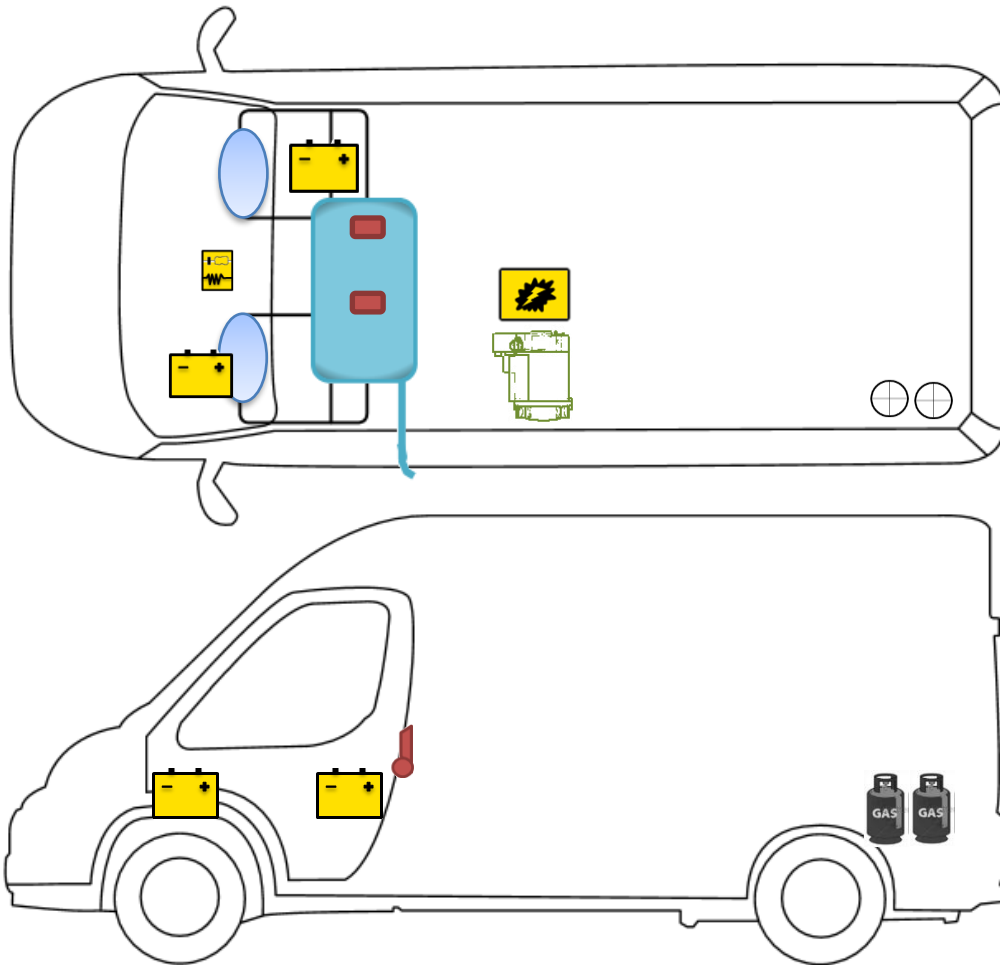

Rettungskarte

Vlow 540

Legende

	Airbag		Airbag-Steuergerät		Gurtstraffer
	Batterie		Elektroblock		Kraftstofftank
	Gasflaschen		Gasdruckdämpfer		Heizung

Bitte achten Sie auf eine geeignete Positionierung dieser Rettungskarte in Ihrem Fahrzeug
(Bspw.: mittels Safetybag an der Frontscheibe)