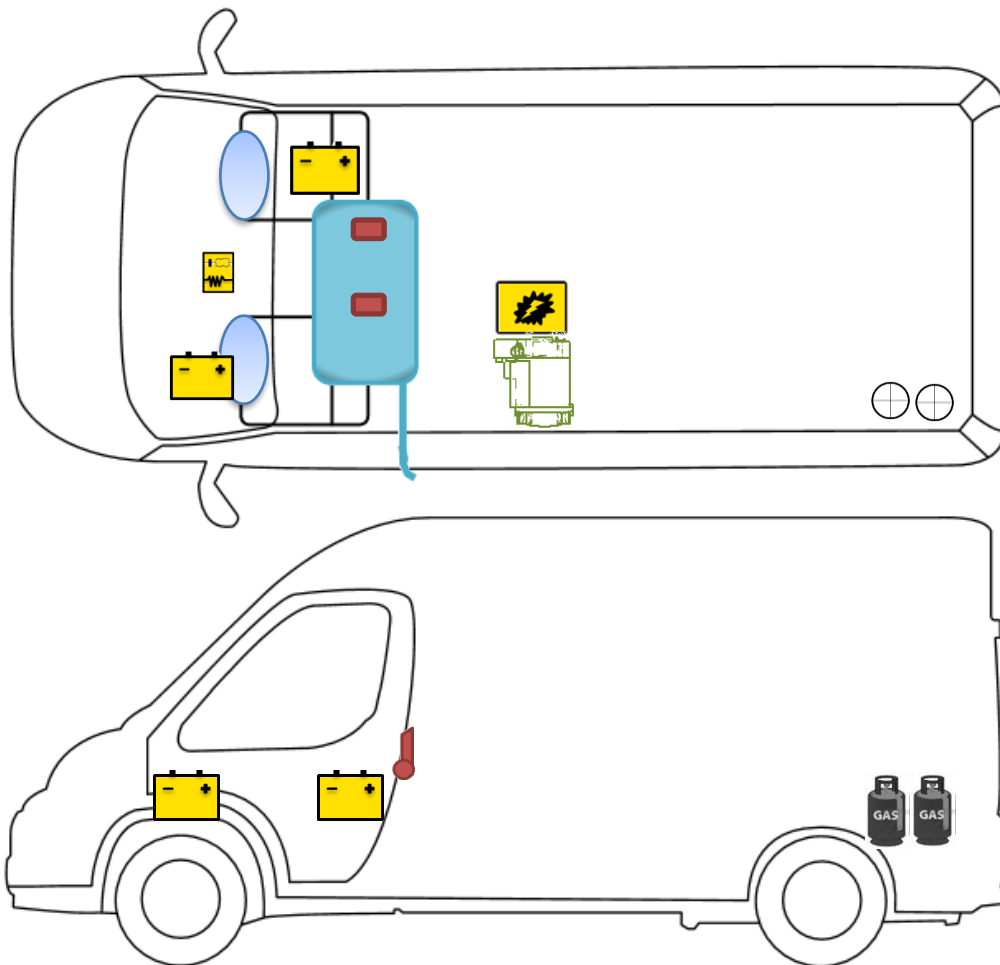

Fiche de secours

Vlow 601

Légende

	Airbag		Boitier de commande de l'airbag		Enrouleur de ceinture
	Batterie		Bloc électrique		Réservoir de carburant
	Bouteilles de gaz		Vérins pneumatiques		Chauffage

Assurez-vous d'un emplacement adéquat pour cette fiche de secours dans votre véhicule