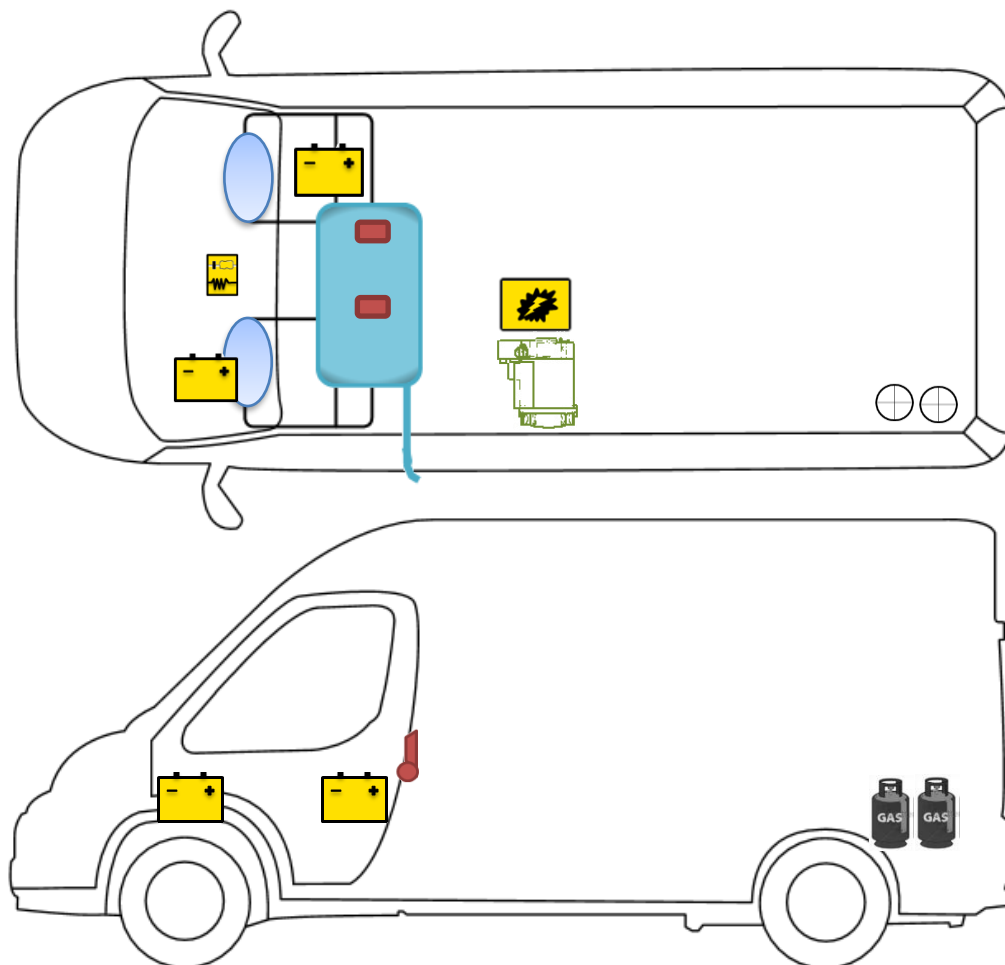

Scheda di soccorso

Vlow 540

Leggenda

	Airbag		Centralina di comando per Airbag		Pretensionatore per cinture di sicurezza
	Batteria		Centralina elettrica		Serbatoio di gasolio
	Bottiglie di gas		Pistone a gas		Riscaldamento

Si prega di prestare attenzione al corretto posizionamento della scheda di soccorso all'interno del veicolo.