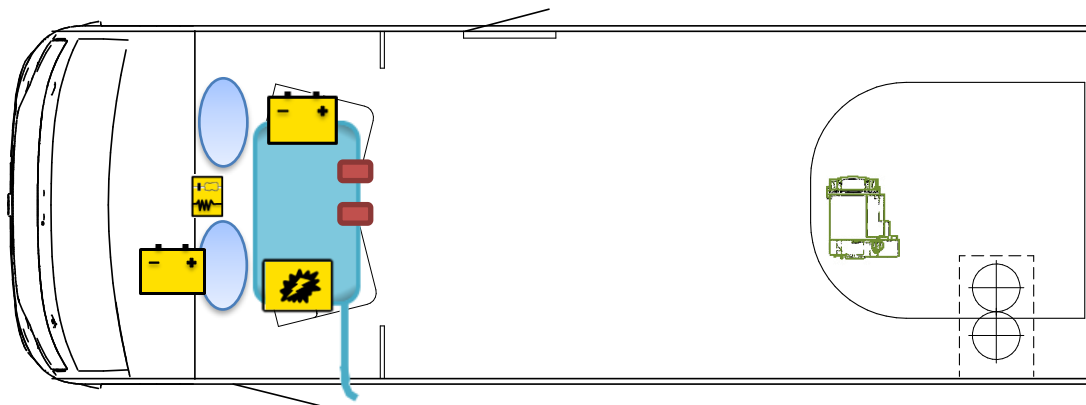

Scheda di soccorso

I 339

Leggenda

	Airbag		Centralina di comando per Airbag		Pretensionatore per cinture di sicurezza
	Batteria		Centralina elettrica		Serbatoio di gasolio
	Bottiglie di gas		Pistone a gas		Riscaldamento

Si prega di prestare attenzione al corretto posizionamento della scheda di soccorso all'interno del veicolo.

www.carado.de