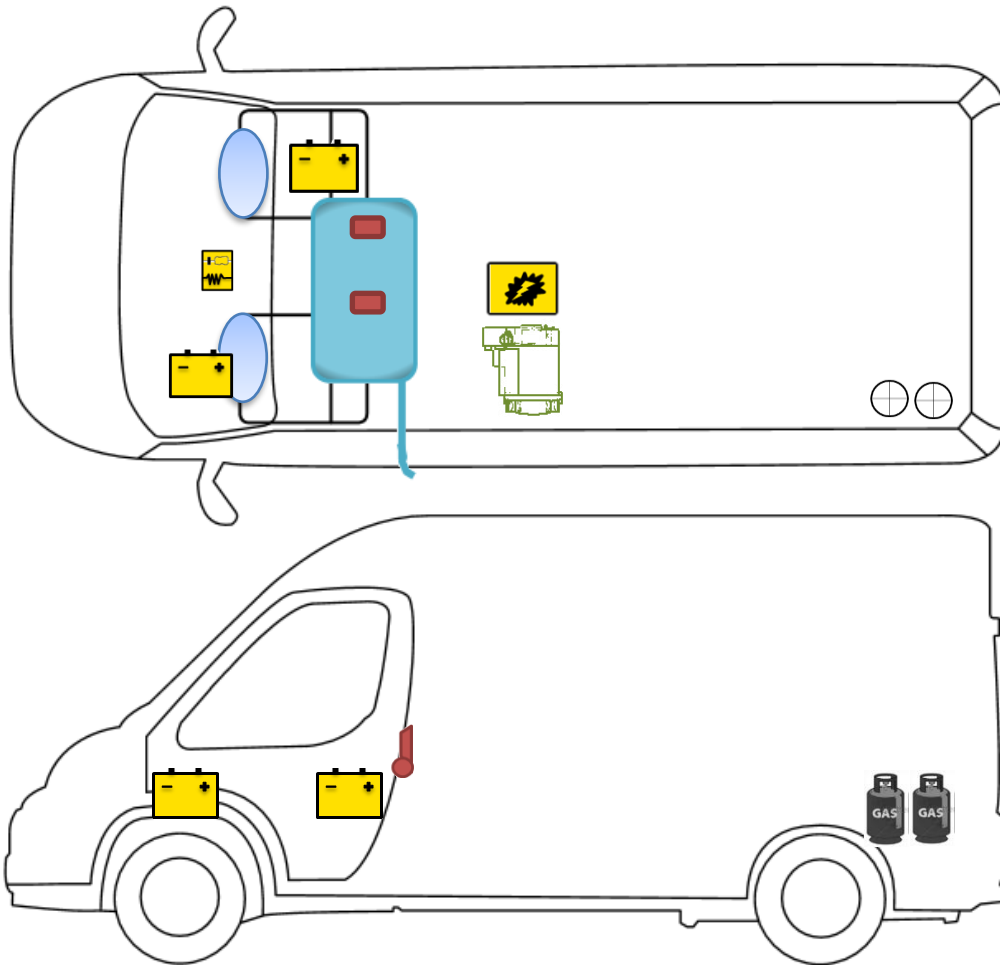

# Rettungskarte

Vlow 640

## Legende

|   |             |   |                    |  |                |
|---|-------------|---|--------------------|--|----------------|
|  | Airbag      |  | Airbag-Steuergerät |  | Gurtstraffer   |
|  | Batterie    |  | Elektroblock       |  | Kraftstofftank |
|  | Gasflaschen |  | Gasdruckdämpfer    |  | Heizung        |

Bitte achten Sie auf eine geeignete Positionierung dieser Rettungskarte in Ihrem Fahrzeug  
(Bspw.: mittels Safetybag an der Frontscheibe)