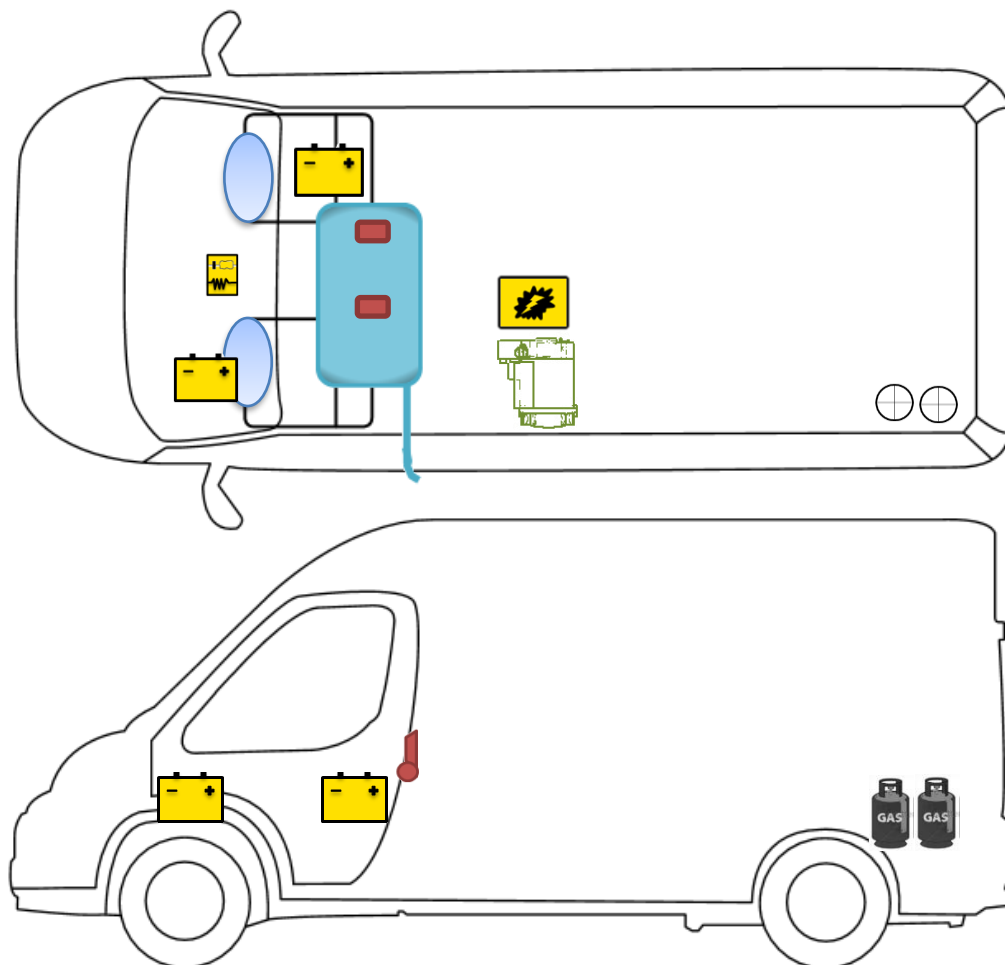

Scheda di soccorso

Vlow 640

Leggenda

	Airbag		Centralina di comando per Airbag		Pretensionatore per cinture di sicurezza
	Batteria		Centralina elettrica		Serbatoio di gasolio
	Bottiglie di gas		Pistone a gas		Riscaldamento

Si prega di prestare attenzione al corretto posizionamento della scheda di soccorso all'interno del veicolo.