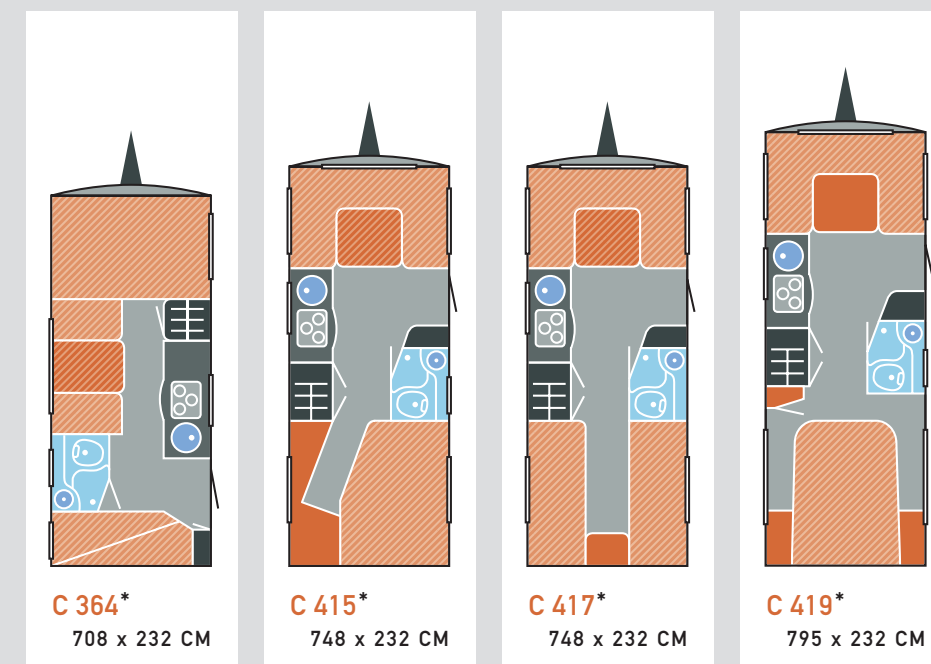

PLANLÖSNINGAR

POHJARATKAISUT

*MODELLBETECKNINGAR FÖR SVERIGE: C 100 = C 370 / C 164 = C 440 / C 205 = C 470 / C 255 = C 500 / C 363 = C 520 / C 364 = C 510 / C 415 = C 550 D / C 417 = C 550 E / C 419 = C 590