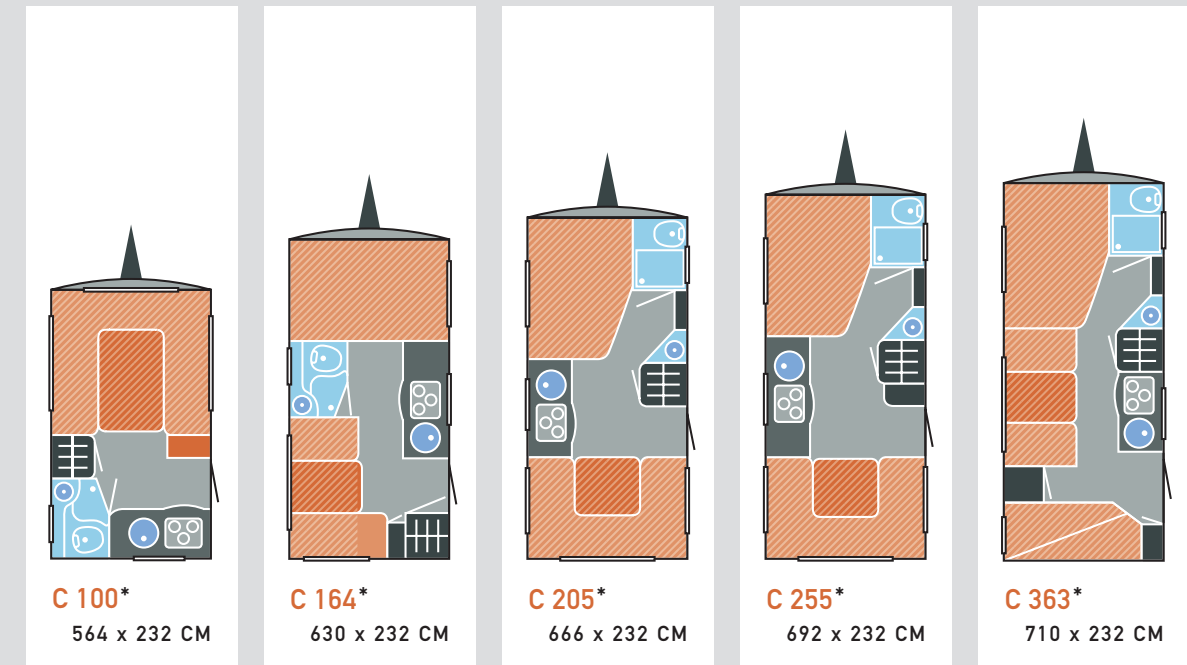

MODELLÅRET 2010
HÖJDPUNKTER
Carado erbjuder mer.

RYMLIGT: Uppfällbar ribbotten ger ännu mer förvaringsutrymme under sängen i kingsize i C 590.

I HÖG KVALITET: I varje Carado Caravan är de fasta sängarna standardmässigt utrustade med **kallskum-madrasser**.

FLEXIBELT: Med rumsdelaren i tyg går det att avdela sovdelen i en handvändning.

PRAKTISKT: Ett flertal planlösningar har ett **skoskåp** vid ingången.

KOMFORTABELT: Till de odelade dörrarna finns det **myggnätssullgardiner** som kan ingå som extra tillval i paketet.

ERGONOMISKT: Den **extra djupa diskhon** underlättar köksarbetet.

KRAFTFULLT: Den sugstarka **köksfläkten**, som kan ingå som extra tillval i paketet, sörjer för god luft i husvagnen.