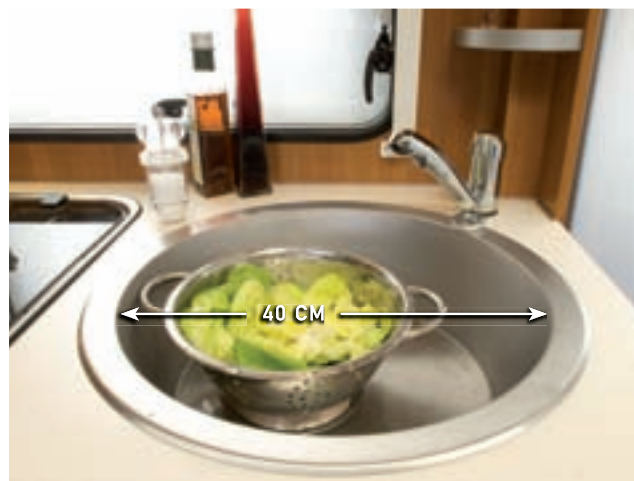

CARAVAN 2010
Carado. Made in Germany.

06-07

MALLIKAUSI 2010
HIGHLIGHTS
Carado antaa enemmän.

TILAVA: mallissa C 419 löytyy King-size-vuoteen **ylösnostettavan säle-pohjan** alta lisää säilytystilaa.

LAADUKAS: Carado-vaunuissa on vakiona **kylmävaahtopatjat** kaikissa kiinteissä vuoteissa.

JOUSTAVA: makuutila erotetaan omaksi tilaksi **kangasverholla**.

KÄTEVÄ: monissa malleissa on kenkälokero ulko-oven vieressä.

MUKAVA: yksiosaisiin ulko-oviin saa **hyönteisoven** paketin yhteydessä.

ERGONOMINEN: erityisen syvä **astianpesuallas** helpottaa keittiöas-kareita.

VOIMAKAS: lisähintaisen paketin tehokas **liesituuletin** pitää sisäilman raikkaana vaunussa.