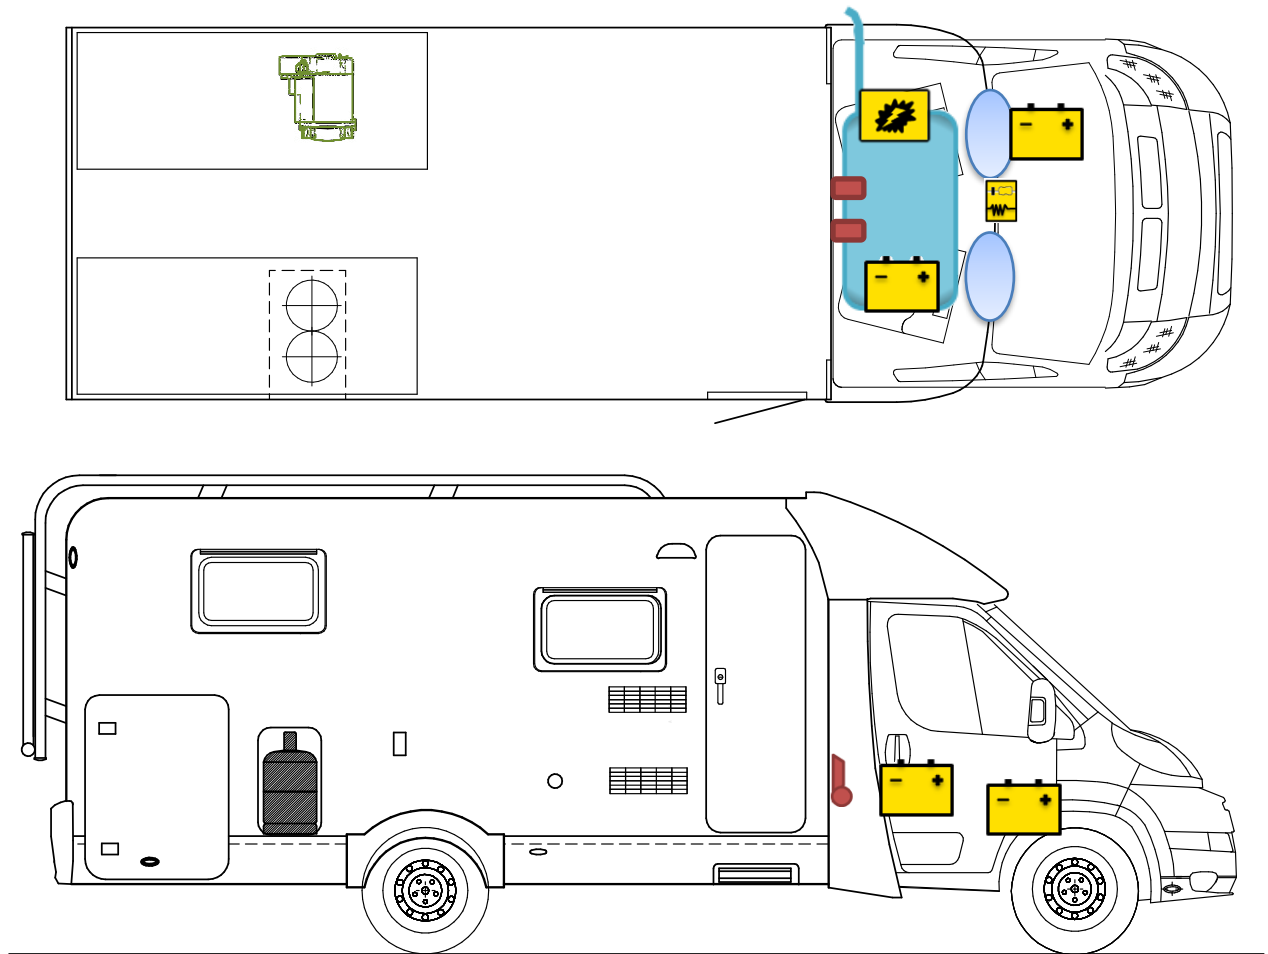

Rettungskarte

T 337

Legende

	Airbag		Airbag-Steuergerät		Gurtstraffer
	Batterie		Elektroblock		Kraftstofftank
	Gasflaschen		Gasdruckdämpfer		Heizung

Bitte achten Sie auf eine geeignete Positionierung dieser Rettungskarte in Ihrem Fahrzeug
(Bspw.: mittels Safetybag an der Frontschuttscheibe)