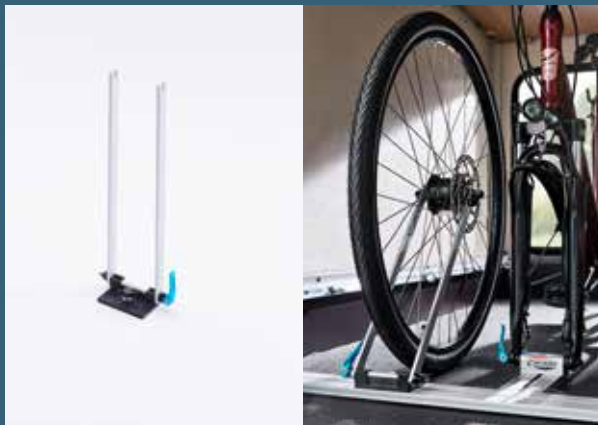

Carado Saughalter Hundeleinenbefestigung

Die Carado Hundeleinenbefestigung ist ein nützlicher Helfer im Alltag eines Hundebesitzers und lässt sich individuell auf jeder glatten Oberfläche befestigen. Sie ist sehr leicht zu montieren und besticht durch ihre enorme Haltekraft. Das Gehäuse ist aus hochwertigem Edelstahl gefertigt. Dadurch ist die Carado Hundeleinenbefestigung absolut wetterfest und korrosionsgeschützt. Bei richtiger Montage kann der Saughalter viele Tage ohne erneutes Anbringen genutzt werden. Die Haltekraft beträgt 25 kg.

2877558

74 €

Carado RadFazz Schiene

Mit der Carado Fahrradschiene inklusive Gabelhalter und Spanngurt sind Fahrräder ratzfatz und sicher befestigt. Das macht die Carado Fahrradschiene zur perfekten Transportlösung für alle Carado Reise-mobile. Weitere Ergänzungen wie Laufradhalterung oder Verlängerungsschiene inklusive Gabelhalter zur platzsparenden Befestigung eines zweiten Rades sind separat erhältlich.

Modellabh. 189 €

Carado Laufradhalter

Laufradhalter für die RadFazz-Fahrradschiene zur Aufnahme des ausgebauten Vorderrades inkl. Befestigungsmaterial.

2752093 37 €

Carado Gabelhalter

Gabelhalter RadFazz mit Schnellspanner, Sicherungsgurt und Montageanleitung. Ab jetzt sind auswechselbare Buchsen für Fahrräder mit 12-mm- und 15-mm-Steckachsen serienmäßig dabei – somit sind Sie auch für zukünftige Fahrradkäufe gerüstet.