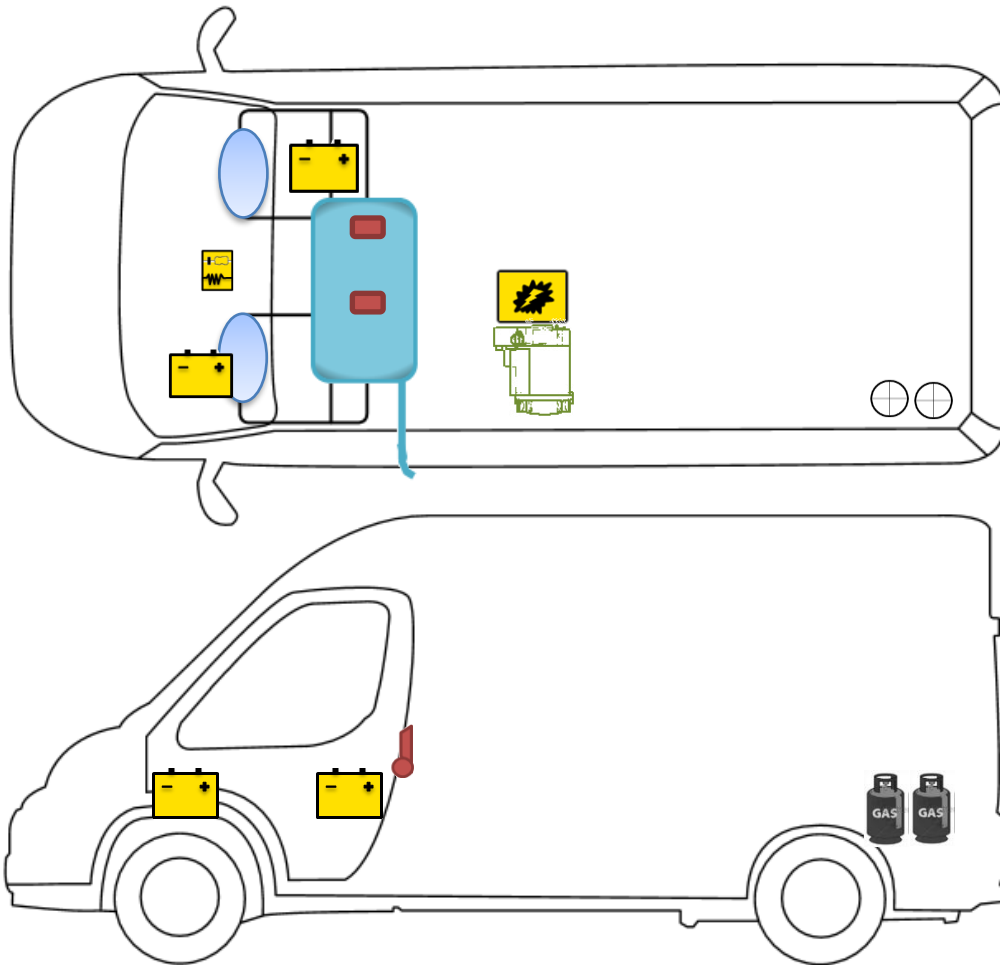

# Rettungskarte

Vlow 600

## Legende

|   |             |   |                    |  |                |
|---|-------------|---|--------------------|--|----------------|
|  | Airbag      |  | Airbag-Steuergerät |  | Gurtstraffer   |
|  | Batterie    |  | Elektroblock       |  | Kraftstofftank |
|  | Gasflaschen |  | Gasdruckdämpfer    |  | Heizung        |

Bitte achten Sie auf eine geeignete Positionierung dieser Rettungskarte in Ihrem Fahrzeug  
(Bspw.: mittels Safetybag an der Frontscheibe)