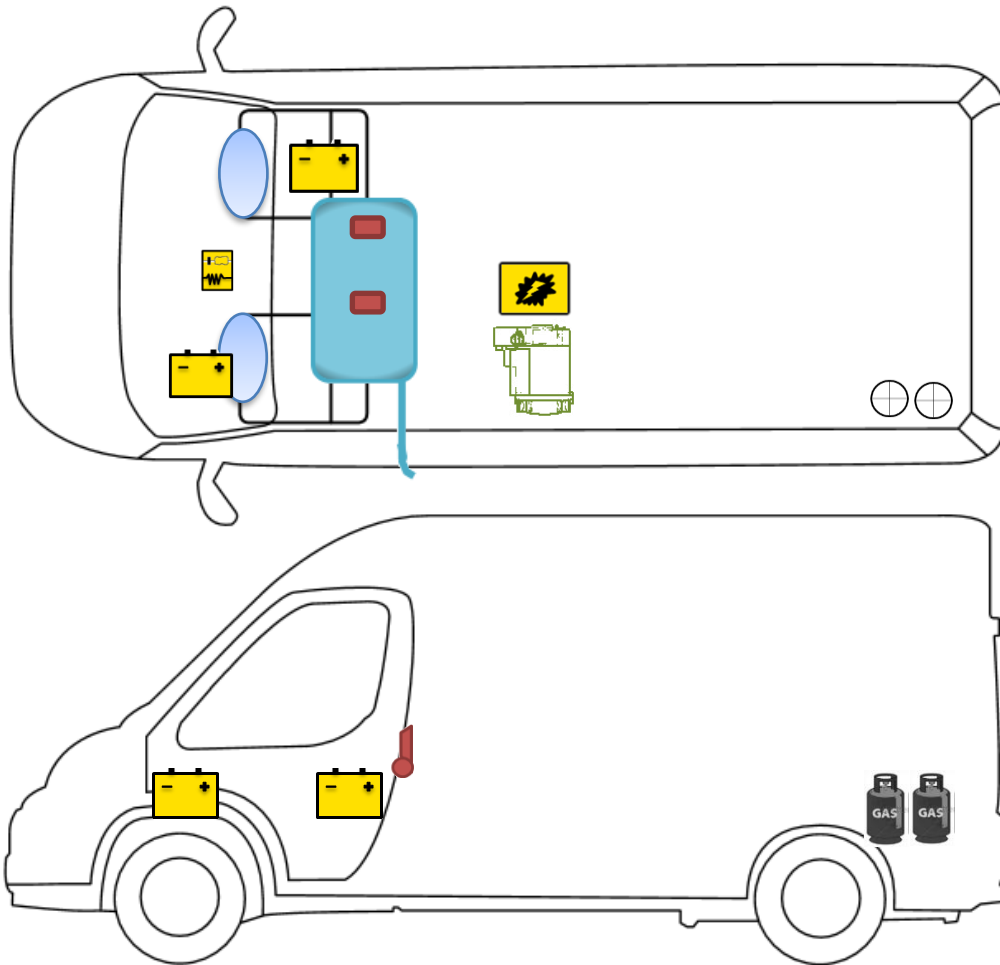

Rettungskarte

Vlow 601

Legende

	Airbag		Airbag-Steuergerät		Gurtstraffer
	Batterie		Elektroblock		Kraftstofftank
	Gasflaschen		Gasdruckdämpfer		Heizung

Bitte achten Sie auf eine geeignete Positionierung dieser Rettungskarte in Ihrem Fahrzeug
(Bspw.: mittels Safetybag an der Frontscheibe)