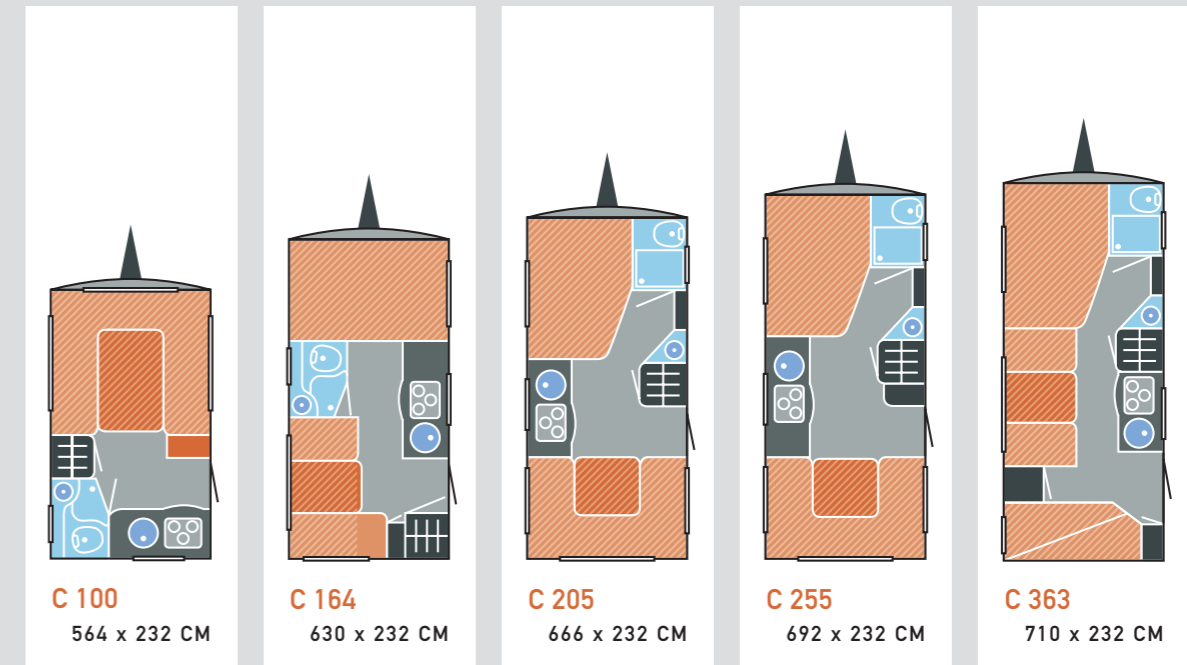

MODELLJAHR 2010
HIGHLIGHTS
Carado bietet mehr.

GERÄUMIG: Der klappbare Lattenrost schafft noch mehr Stauraum unter dem Kingsize-Bett des C 419.

HOCHWERTIG: Die Festbetten aller Carado-Caravans sind serienmäßig mit Kaltschaummatratzen ausgestattet.

FLEXIBEL: Mit dem textilen Raumteiler lässt sich der Schlafbereich im Handumdrehen abtrennen.

PRAKTISCH: Viele Grundrisse bieten einen Schuhschrank im Eingangsbereich.

KOMFORTABEL: Die einteiligen Eingangstüren verfügen optional im Paket über Fliegenschutz-Rollos.

ERGONOMISCH: Das besonders tiefe Spülbecken erleichtert die Küchenarbeit.

KRAFTVOLL: Der optional im Paket erhältliche, saugstarke Küchen-Dunstabzug sorgt für gute Luft im Caravan.