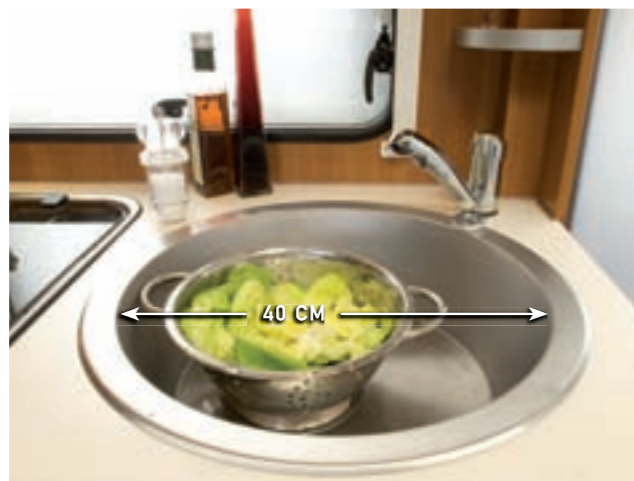

GRUNDRISSSE

LAYOUTS

CARAVAN 2010
Carado. Made in Germany.

06-07

MODEL YEAR 2010
HIGHLIGHTS
Carado offers more.

SPACIOUS: The hinged slatted frame provides even more stowage space under the king size bed in the C 419.

HIGH QUALITY: The fixed beds in all Carado caravans are fitted with memory foam mattresses.

FLEXIBEL: The sleeping area can be closed off by simply pulling the textile partition curtain.

PRACTICAL: Many layouts offer a shoe cupboard in the entrance area.

COMFORTABLE: The one-piece entrance door has a mosquito net door as optional extra.

ERGONOMIC: The extra deep sink makes kitchen work into a breeze.

STRONG: The optional high performance kitchen extractor fan keeps the air in the caravan fresh.