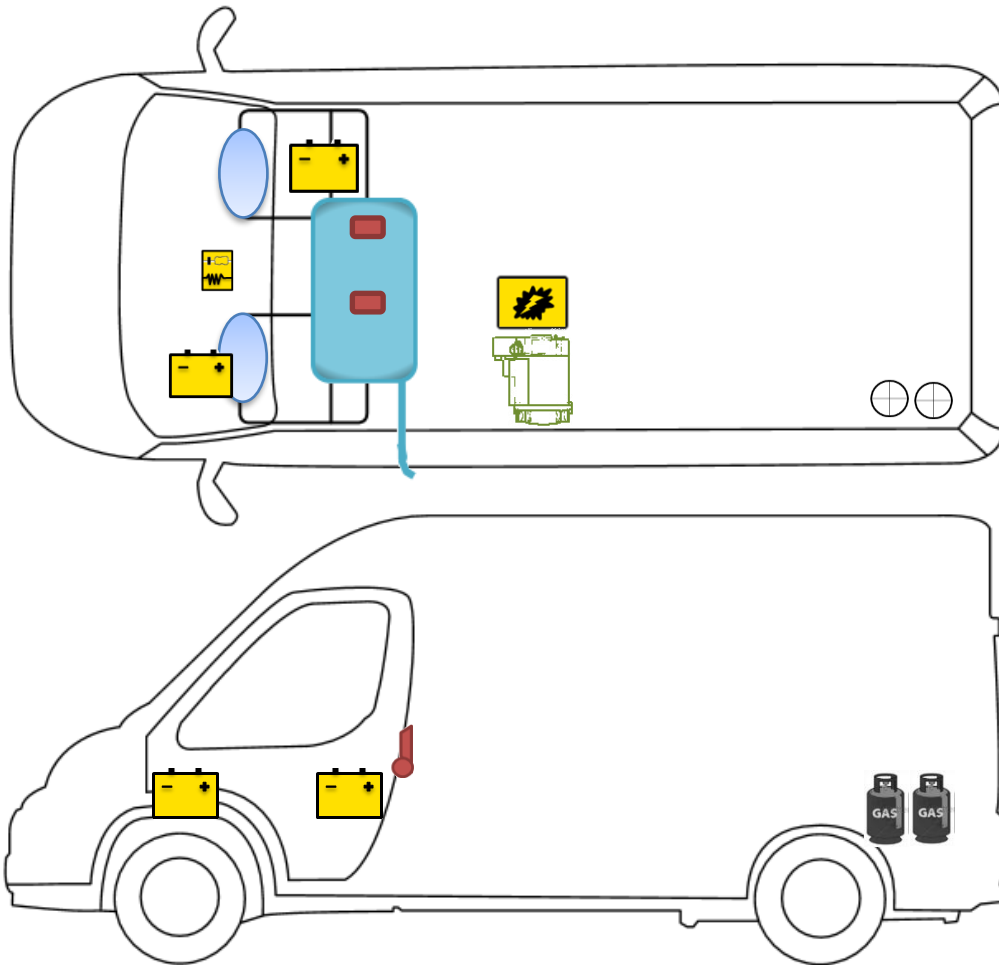

Fiche de secours

Vlow 640

Légende

	Airbag		Boitier de commande de l'airbag		Enrouleur de ceinture
	Batterie		Bloc électrique		Réservoir de carburant
	Bouteilles de gaz		Vérins pneumatiques		Chauffage

Assurez-vous d'un emplacement adéquat pour cette fiche de secours dans votre véhicule